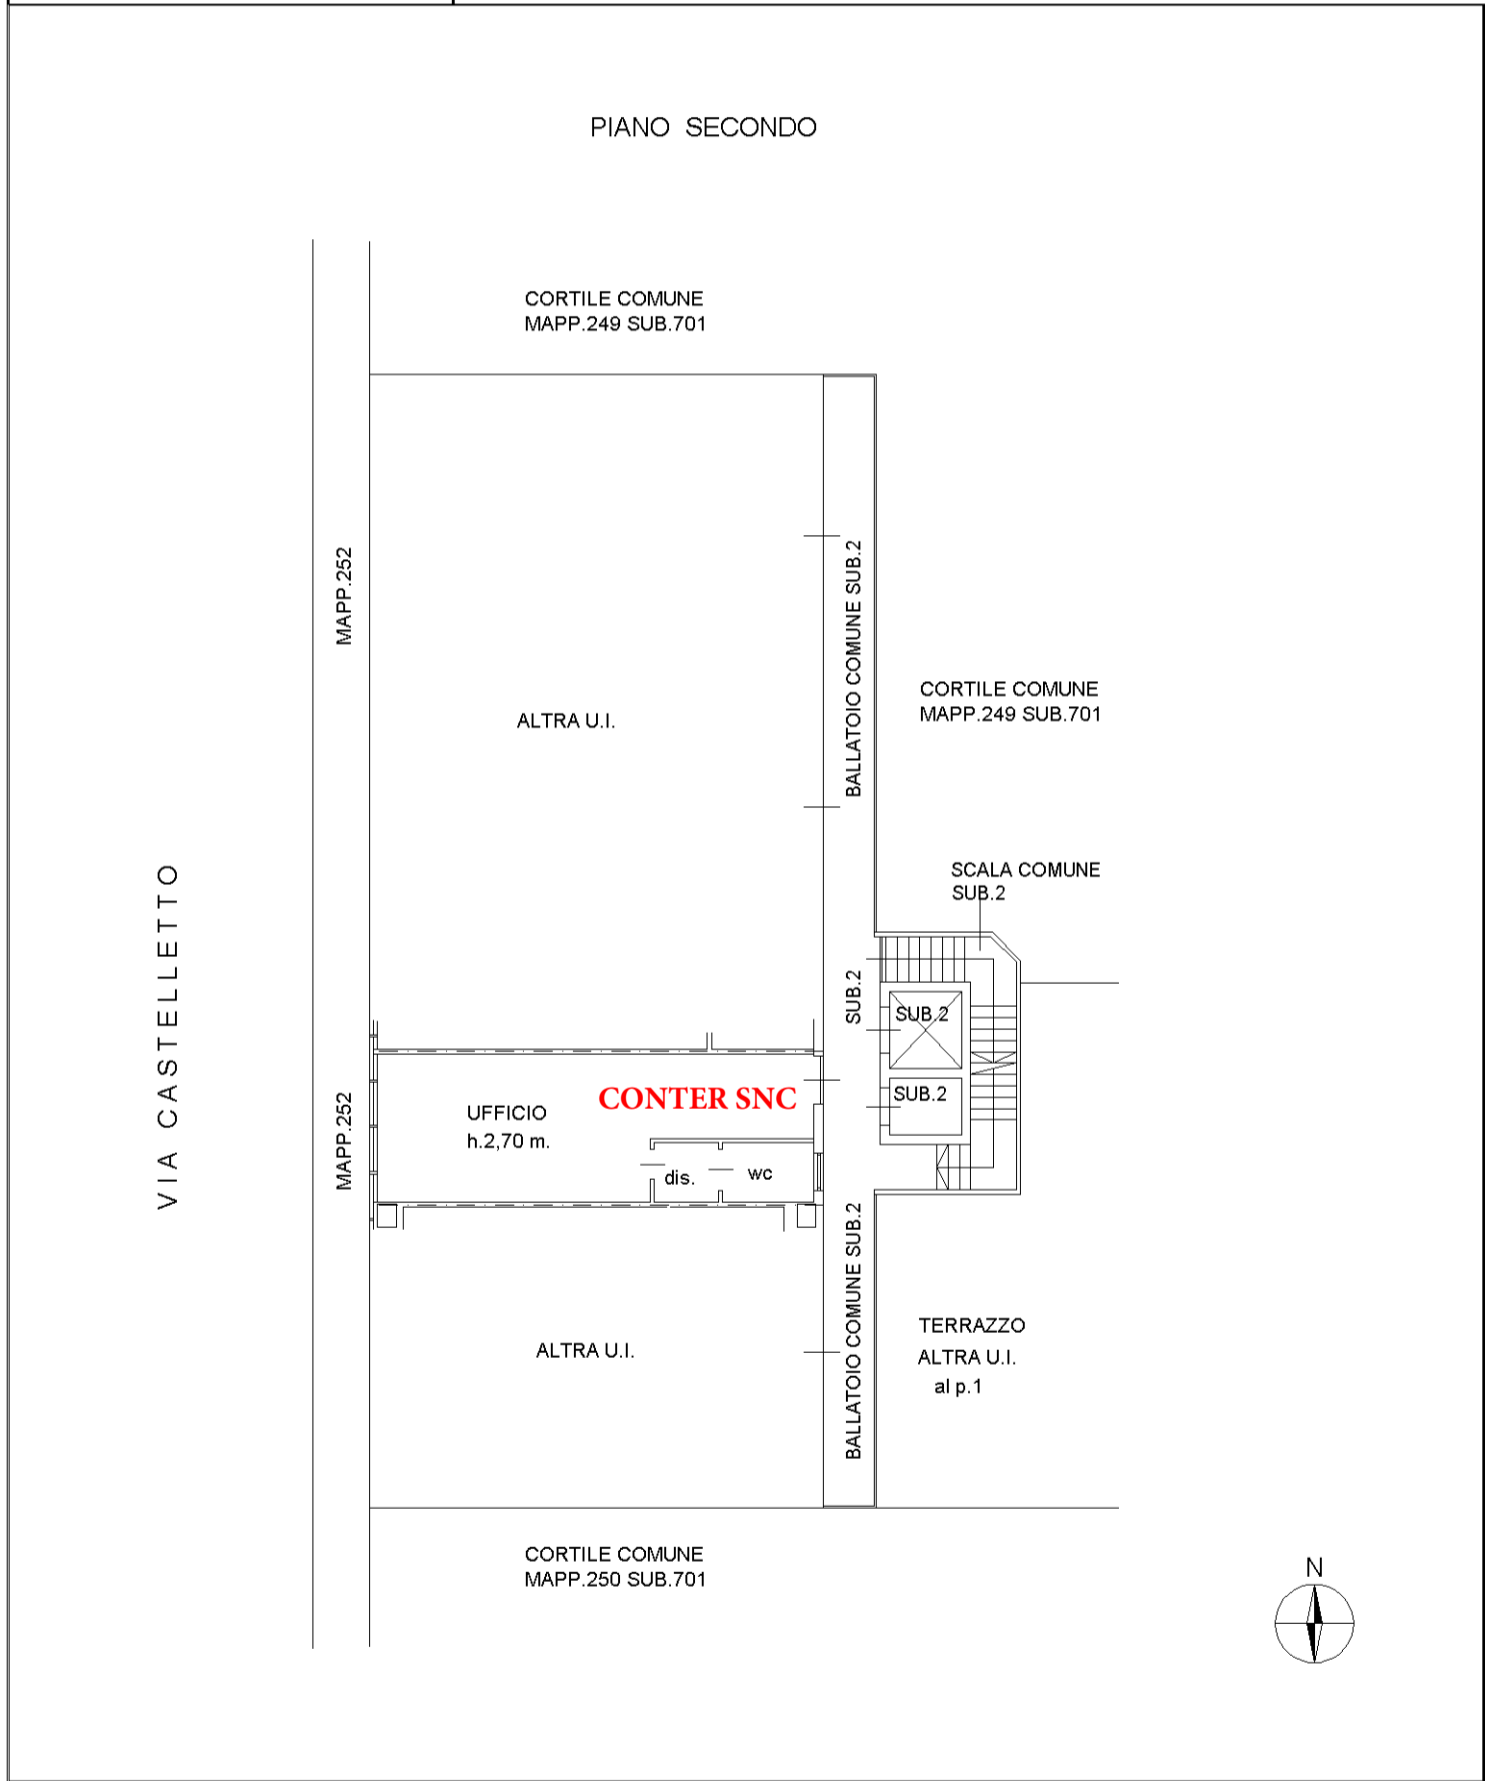

**Agenzia del Territorio  
CATASTO FABBRICATI  
Ufficio Provinciale di  
Milano**

|  |                                   |
|--|-----------------------------------|
| Dichiarazione protocollo n. MI0031846 del 22/01/2013 |                                   |
| Planimetria di u.i.u. in Comune di Paderno Dugnano   |                                   |
| Via Castelletto                                      | civ. 58                           |
| Identificativi Catastali:                            | Compilata da:<br>Feruglio Alberto |
| Sezione:   | Iscritto all'albo:<br>Architetti  |
| Foglio: 2  | Prov. Milano                      |
| Particella: 248                                      | N. 7824                           |
| Subalterno: 705                                      |                                   |

Scheda n. 1      Scala 1:200

PIANO SECONDO

10 metri

Catasto dei Fabbricati - Situazione al 22/02/2016 - Comune di PADERNO DUGNANO (G220) - < Foglio: 2 - Particella: 248 - Subalterno: 705 >  
VIA CASTELLETTO n. 58 piano: 2;