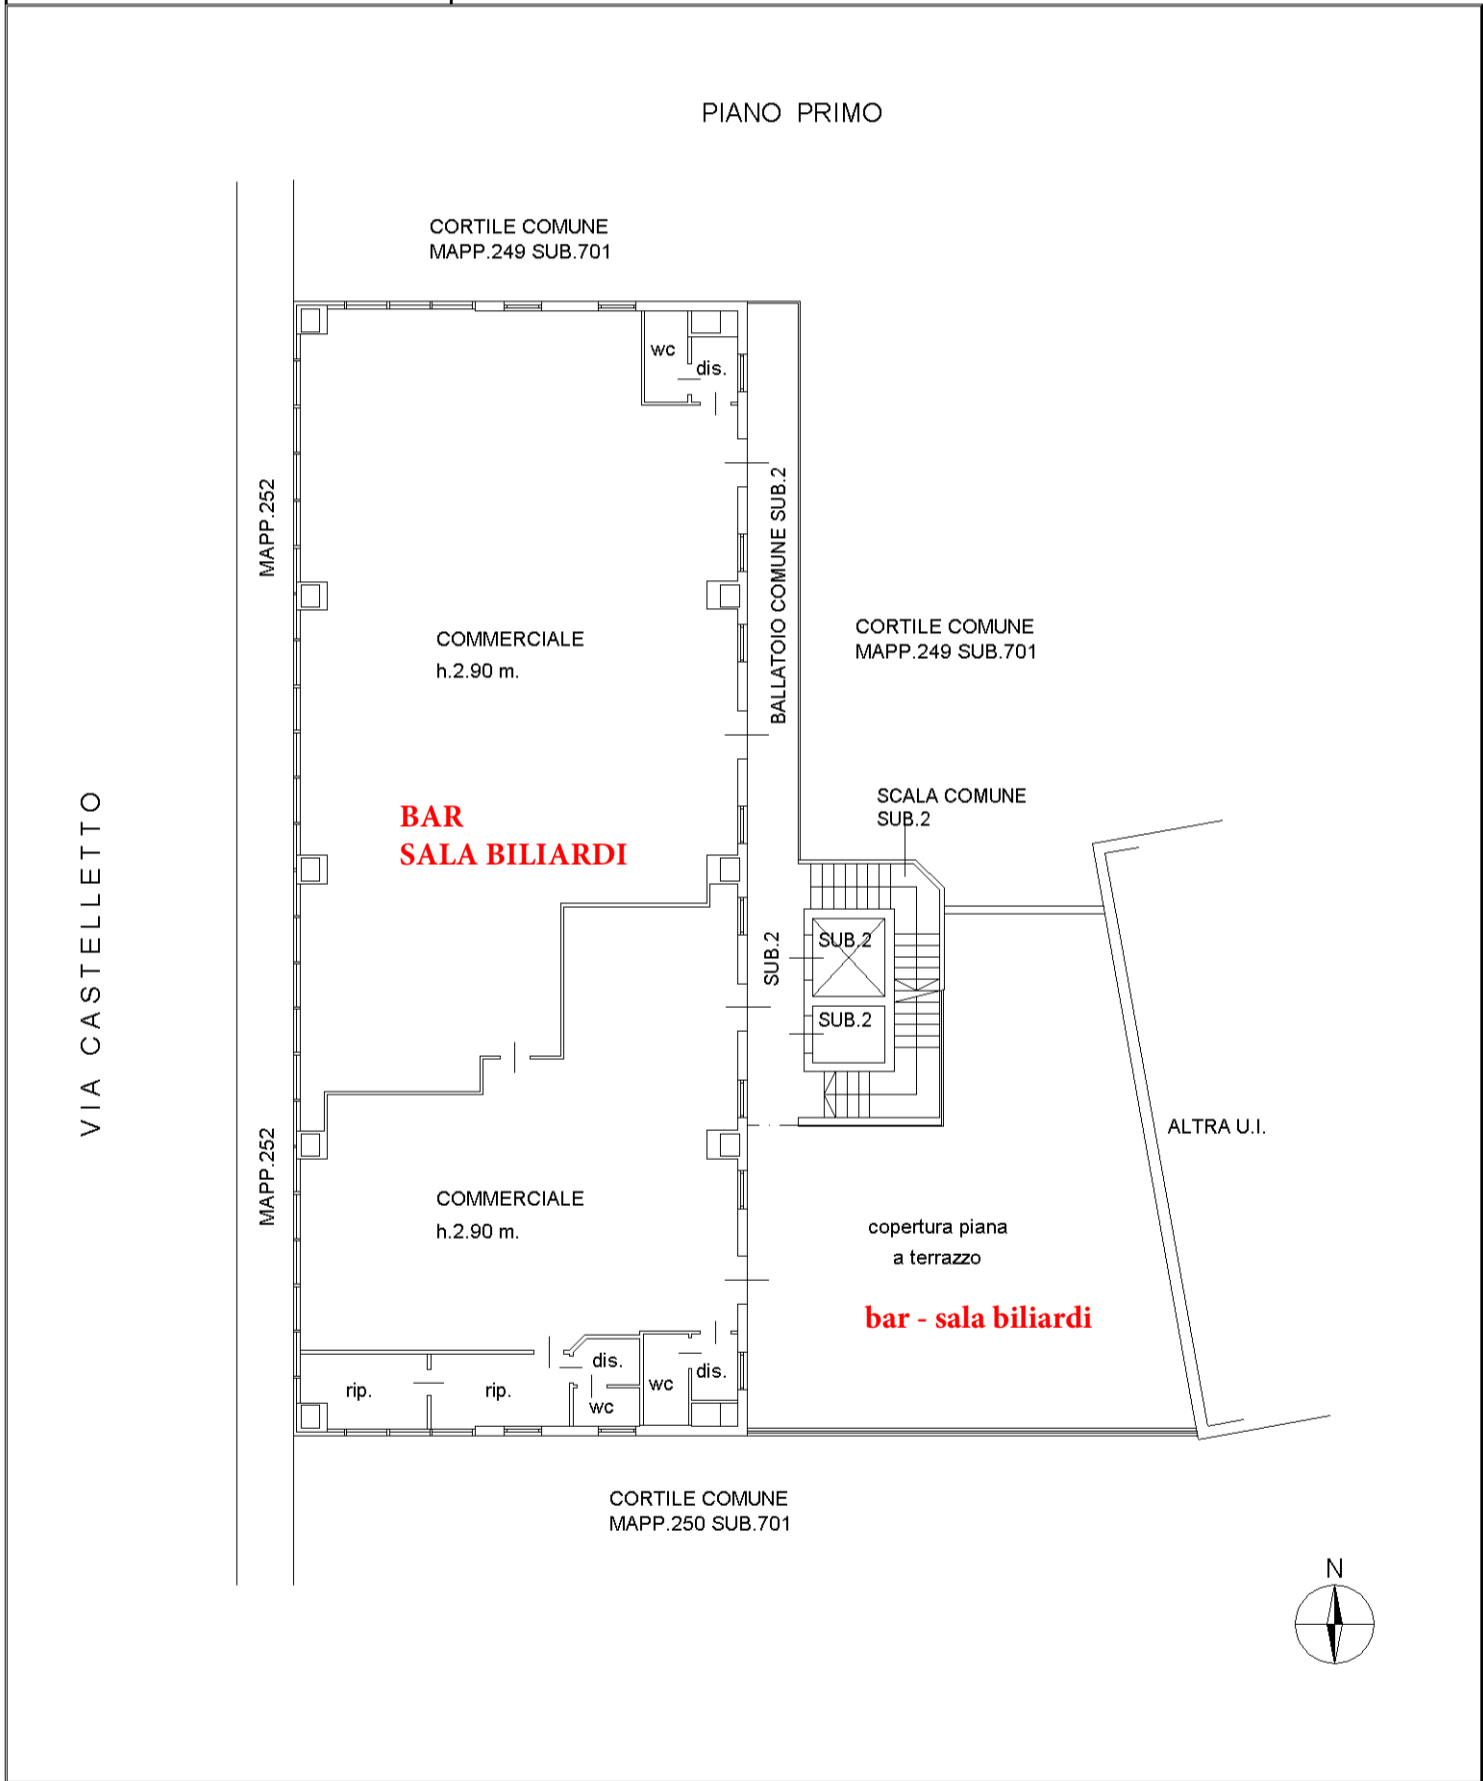

**Agenzia del Territorio
CATASTO FABBRICATI
Ufficio Provinciale di
Milano**

Dichiarazione protocollo n. MI0031846 del 22/01/2013	
Planimetria di u.i.u. in Comune di Paderno Dugnano	
Via Castelletto	civ. 58
Identificativi Catastali:	Compilata da: Feruglio Alberto
Sezione:	Iscritto all'albo: Architetti
Foglio: 2	Prov. Milano
Particella: 248	N. 7824
Subalterno: 703	

Scheda n. 1 Scala 1:200

10 metri

Catasto dei Fabbricati - Situazione al 22/02/2016 - Comune di PADERNO DUGNANO (G220) - < Foglio: 2 - Particella: 248 - Subalterno: 703 >
VIA CASTELLETTTO n. 58 piano: 1;