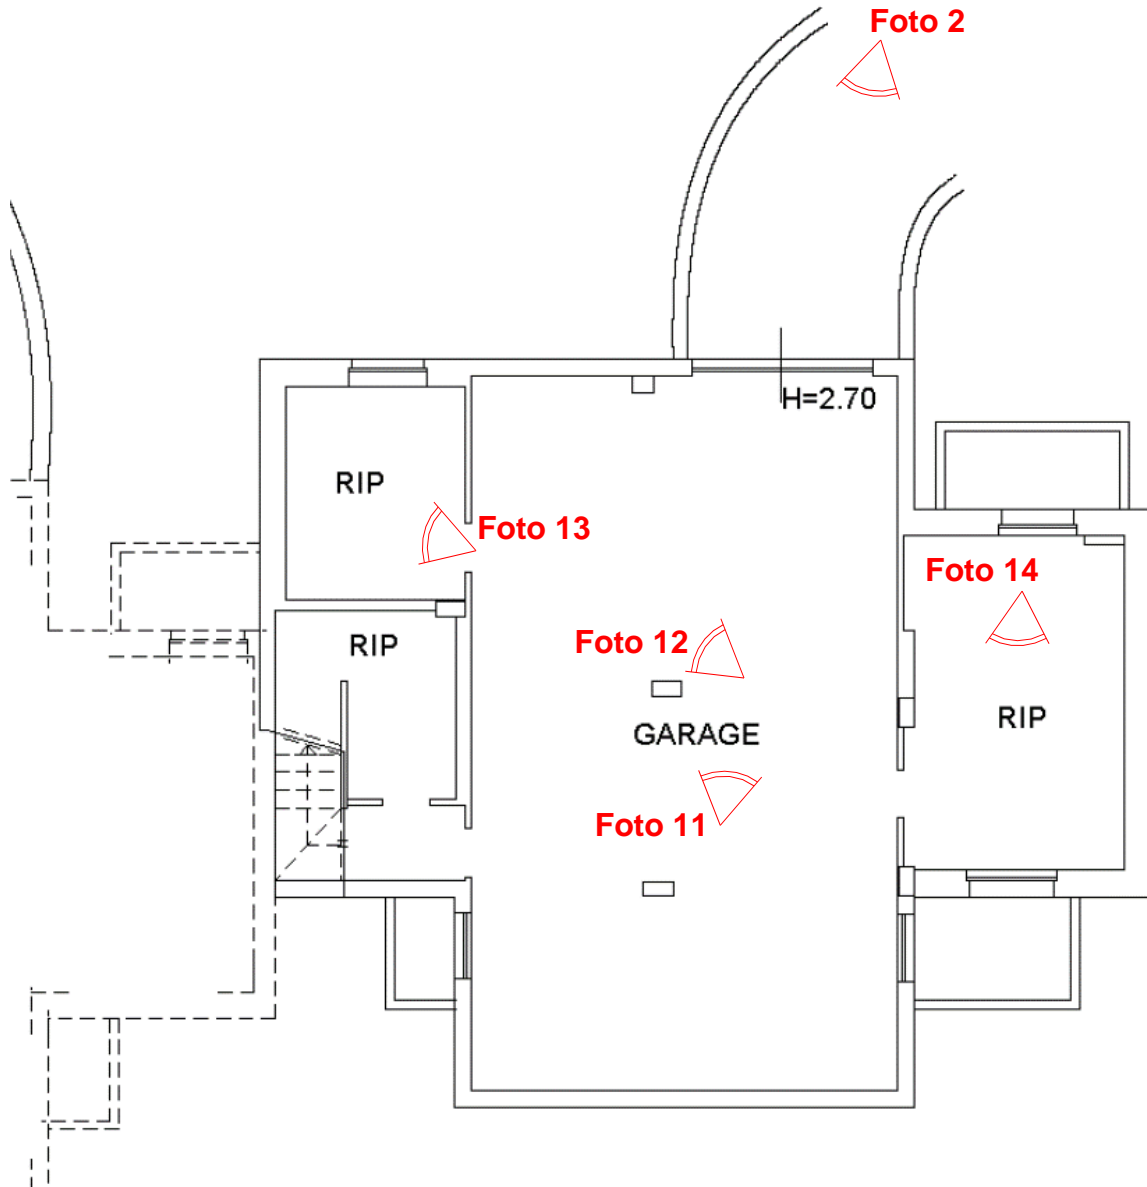

FOGLIO 55 – PART. 693 – SUB. 7
Appartamento piano terra

MARCO RUGHINI
i n g e g n e r e

EMME ERRE ENGINEERING STPaR.L.
Via Dante Romagnoli 30 - 62100 Macerata - tel: 0733.969317
P.I:01959390434 - e.mail:marcorughini@libero.it - PEC:emmeerreing@pec.it