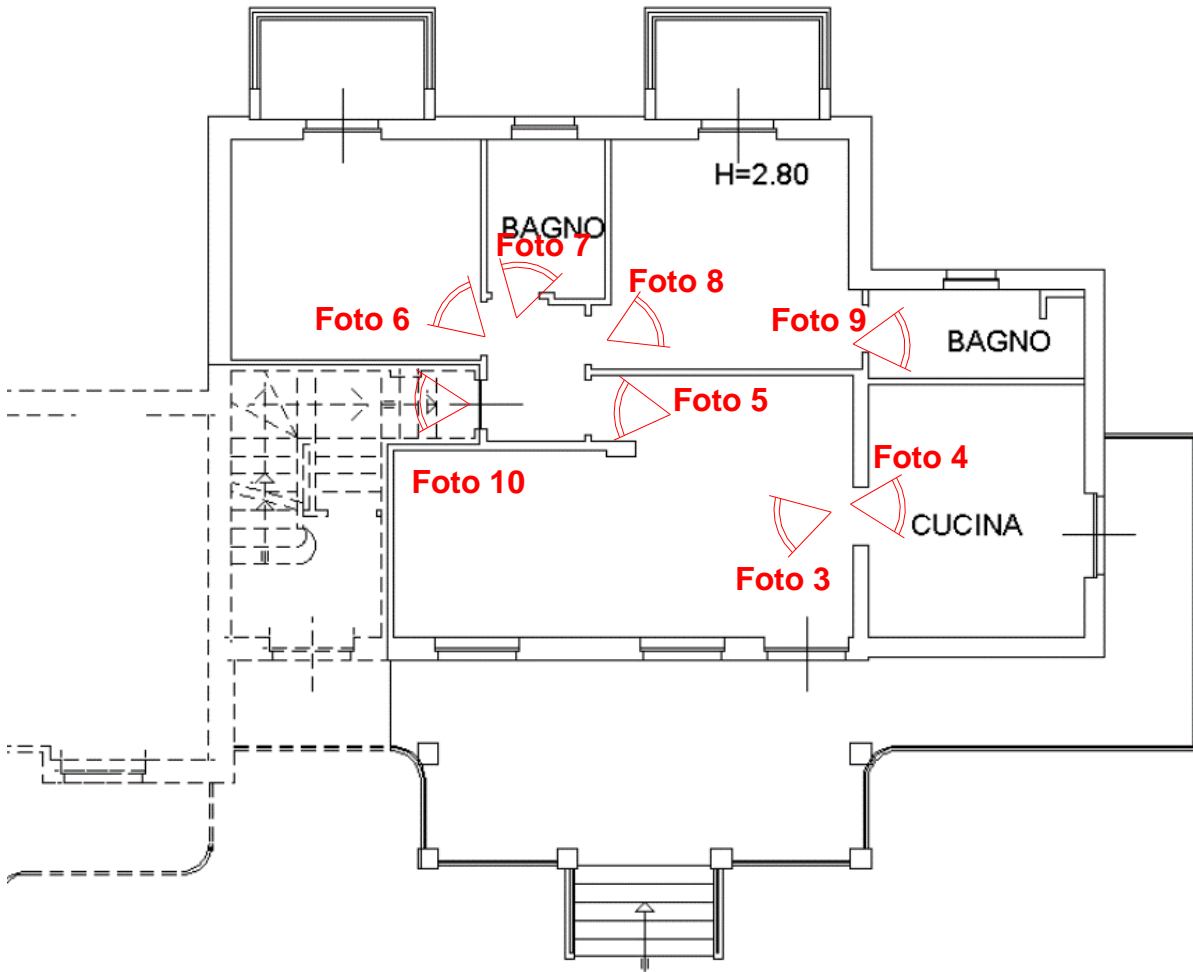

FOGLIO 55 – PART. 693 – SUB. 7
Appartamento piano terra

MARCO RUGHINI
i n g e g n e r e

EMME ERRE ENGINEERING STPaR.L.
Via Dante Romagnoli 30 - 62100 Macerata - tel: 0733.969317
P.I:01959390434 - e.mail:marcorughini@libero.it - PEC:emmeerreing@pec.it