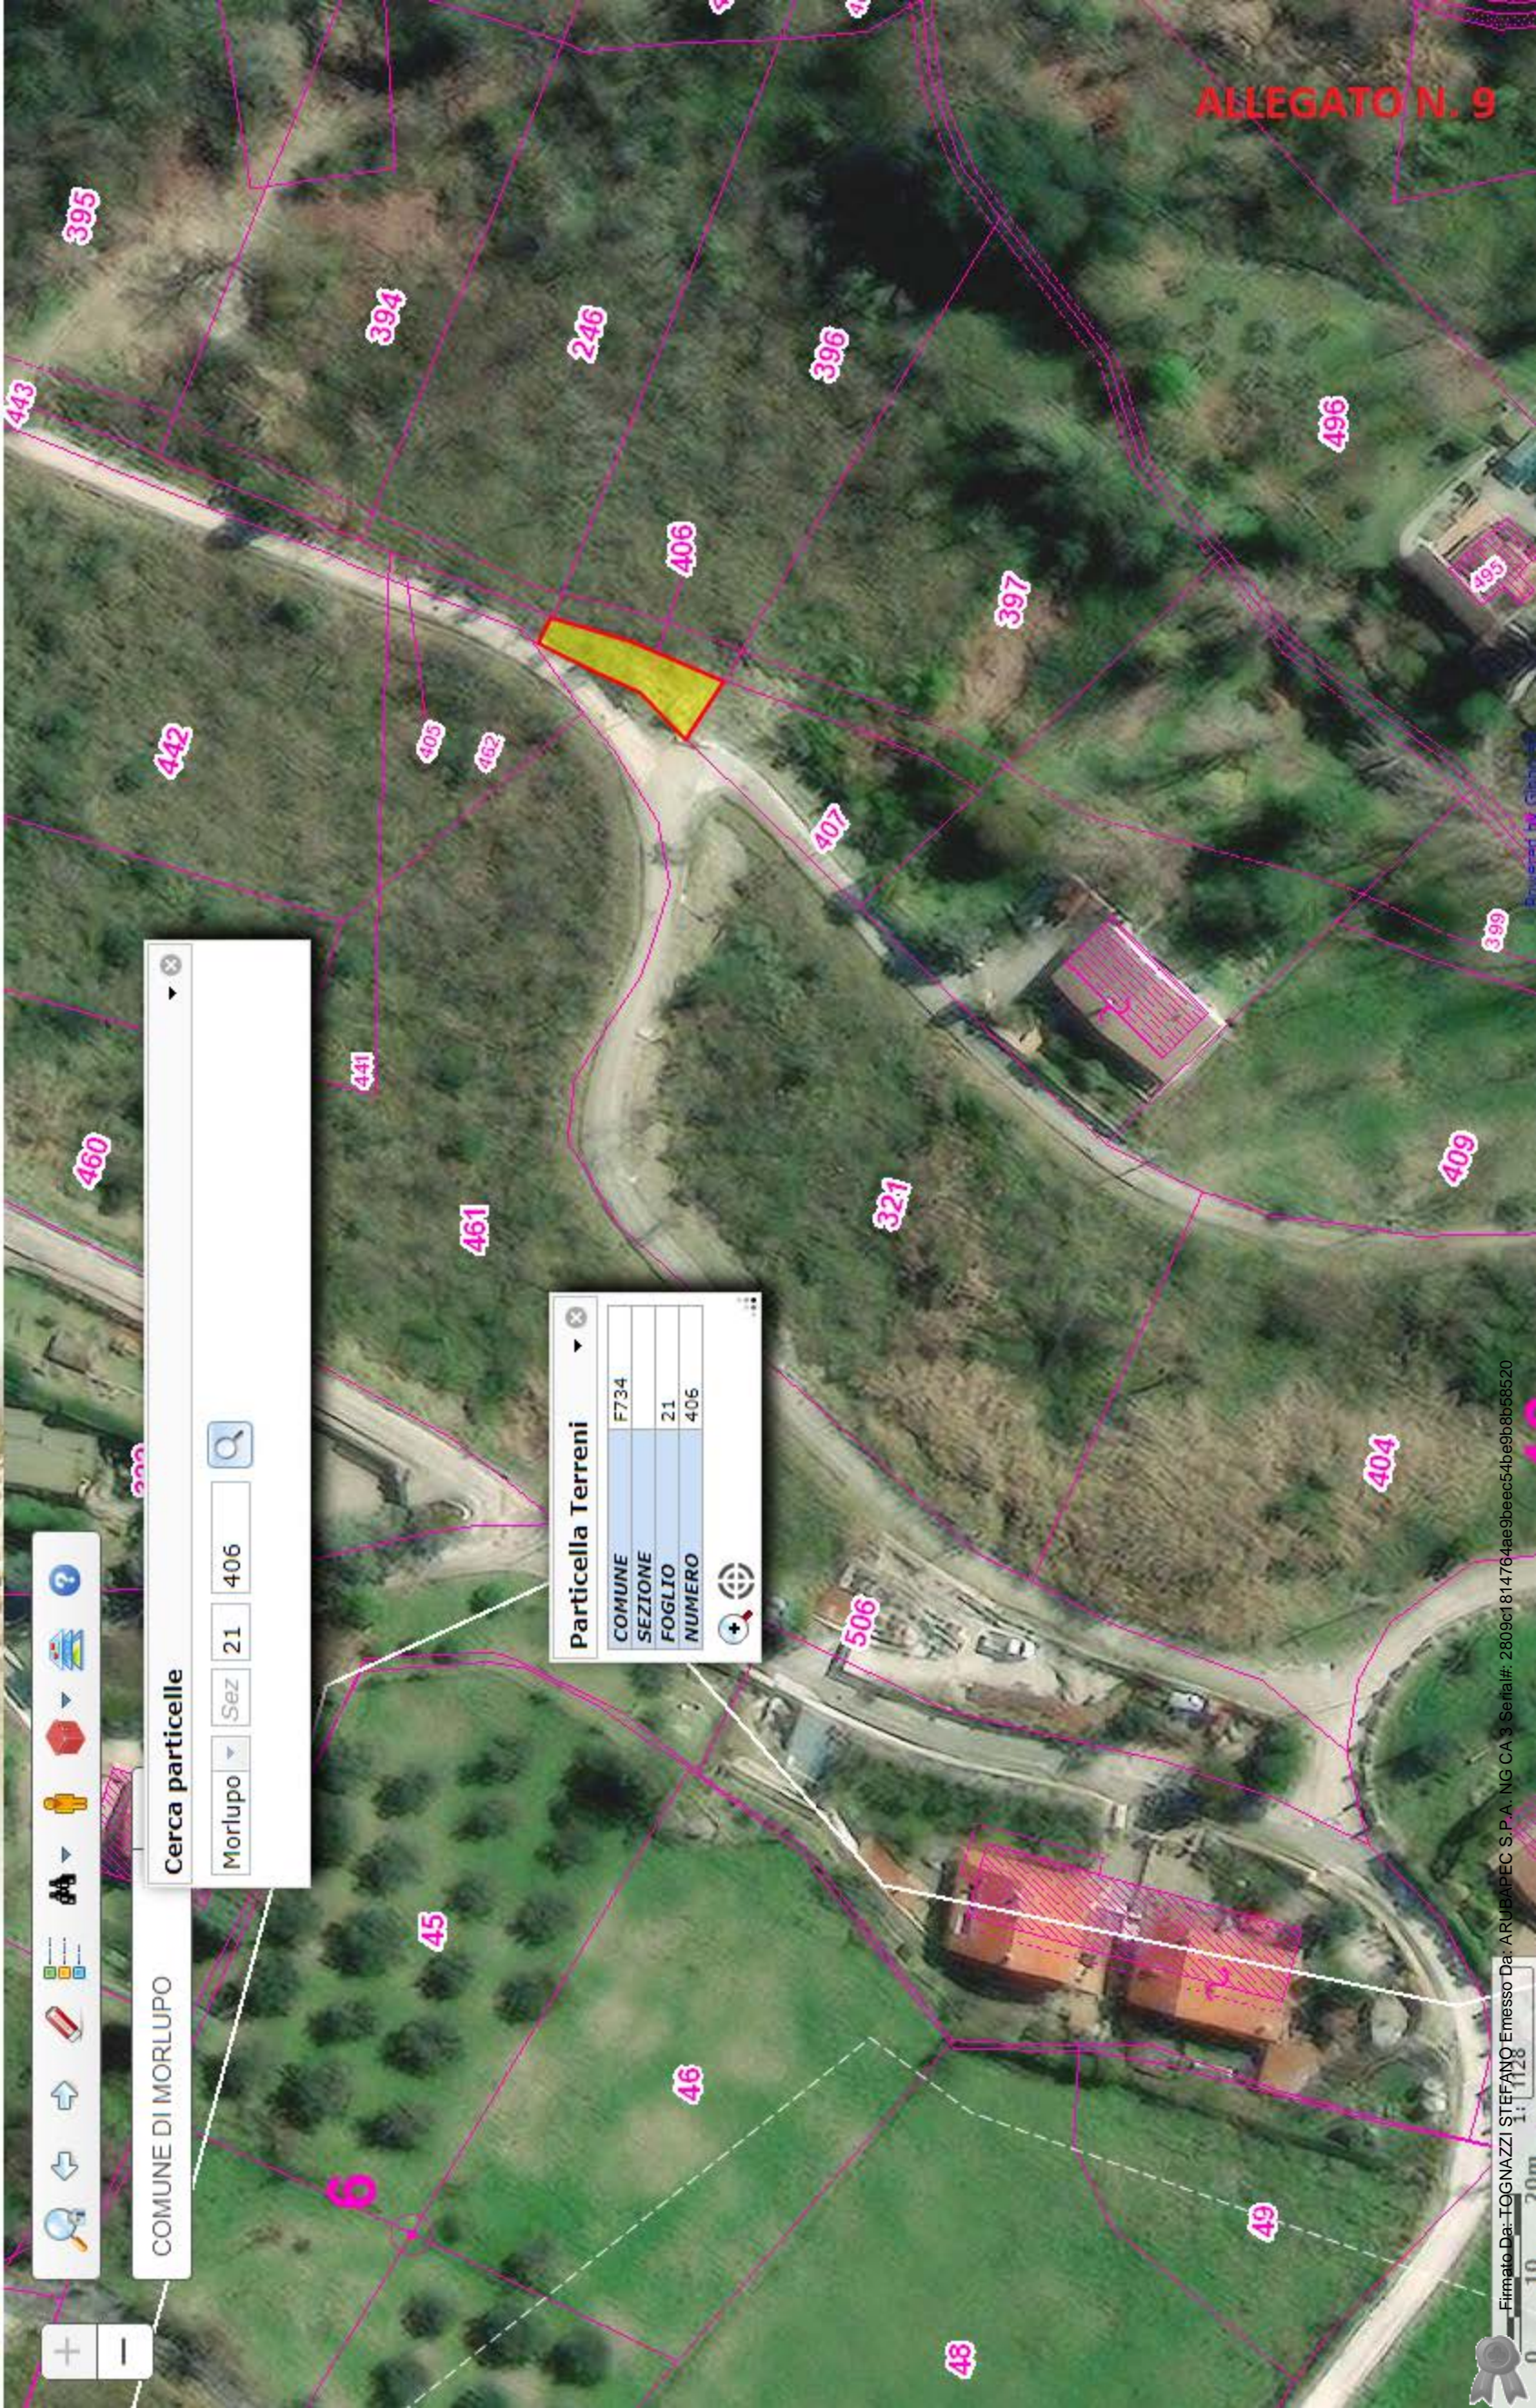

COMUNE DI MORLUPO

Cerca particelle

Morlupo Sez 21 406

Particella Terreni

COMUNE	F734
SEZIONE	
FOGLIO	21
NUMERO	406