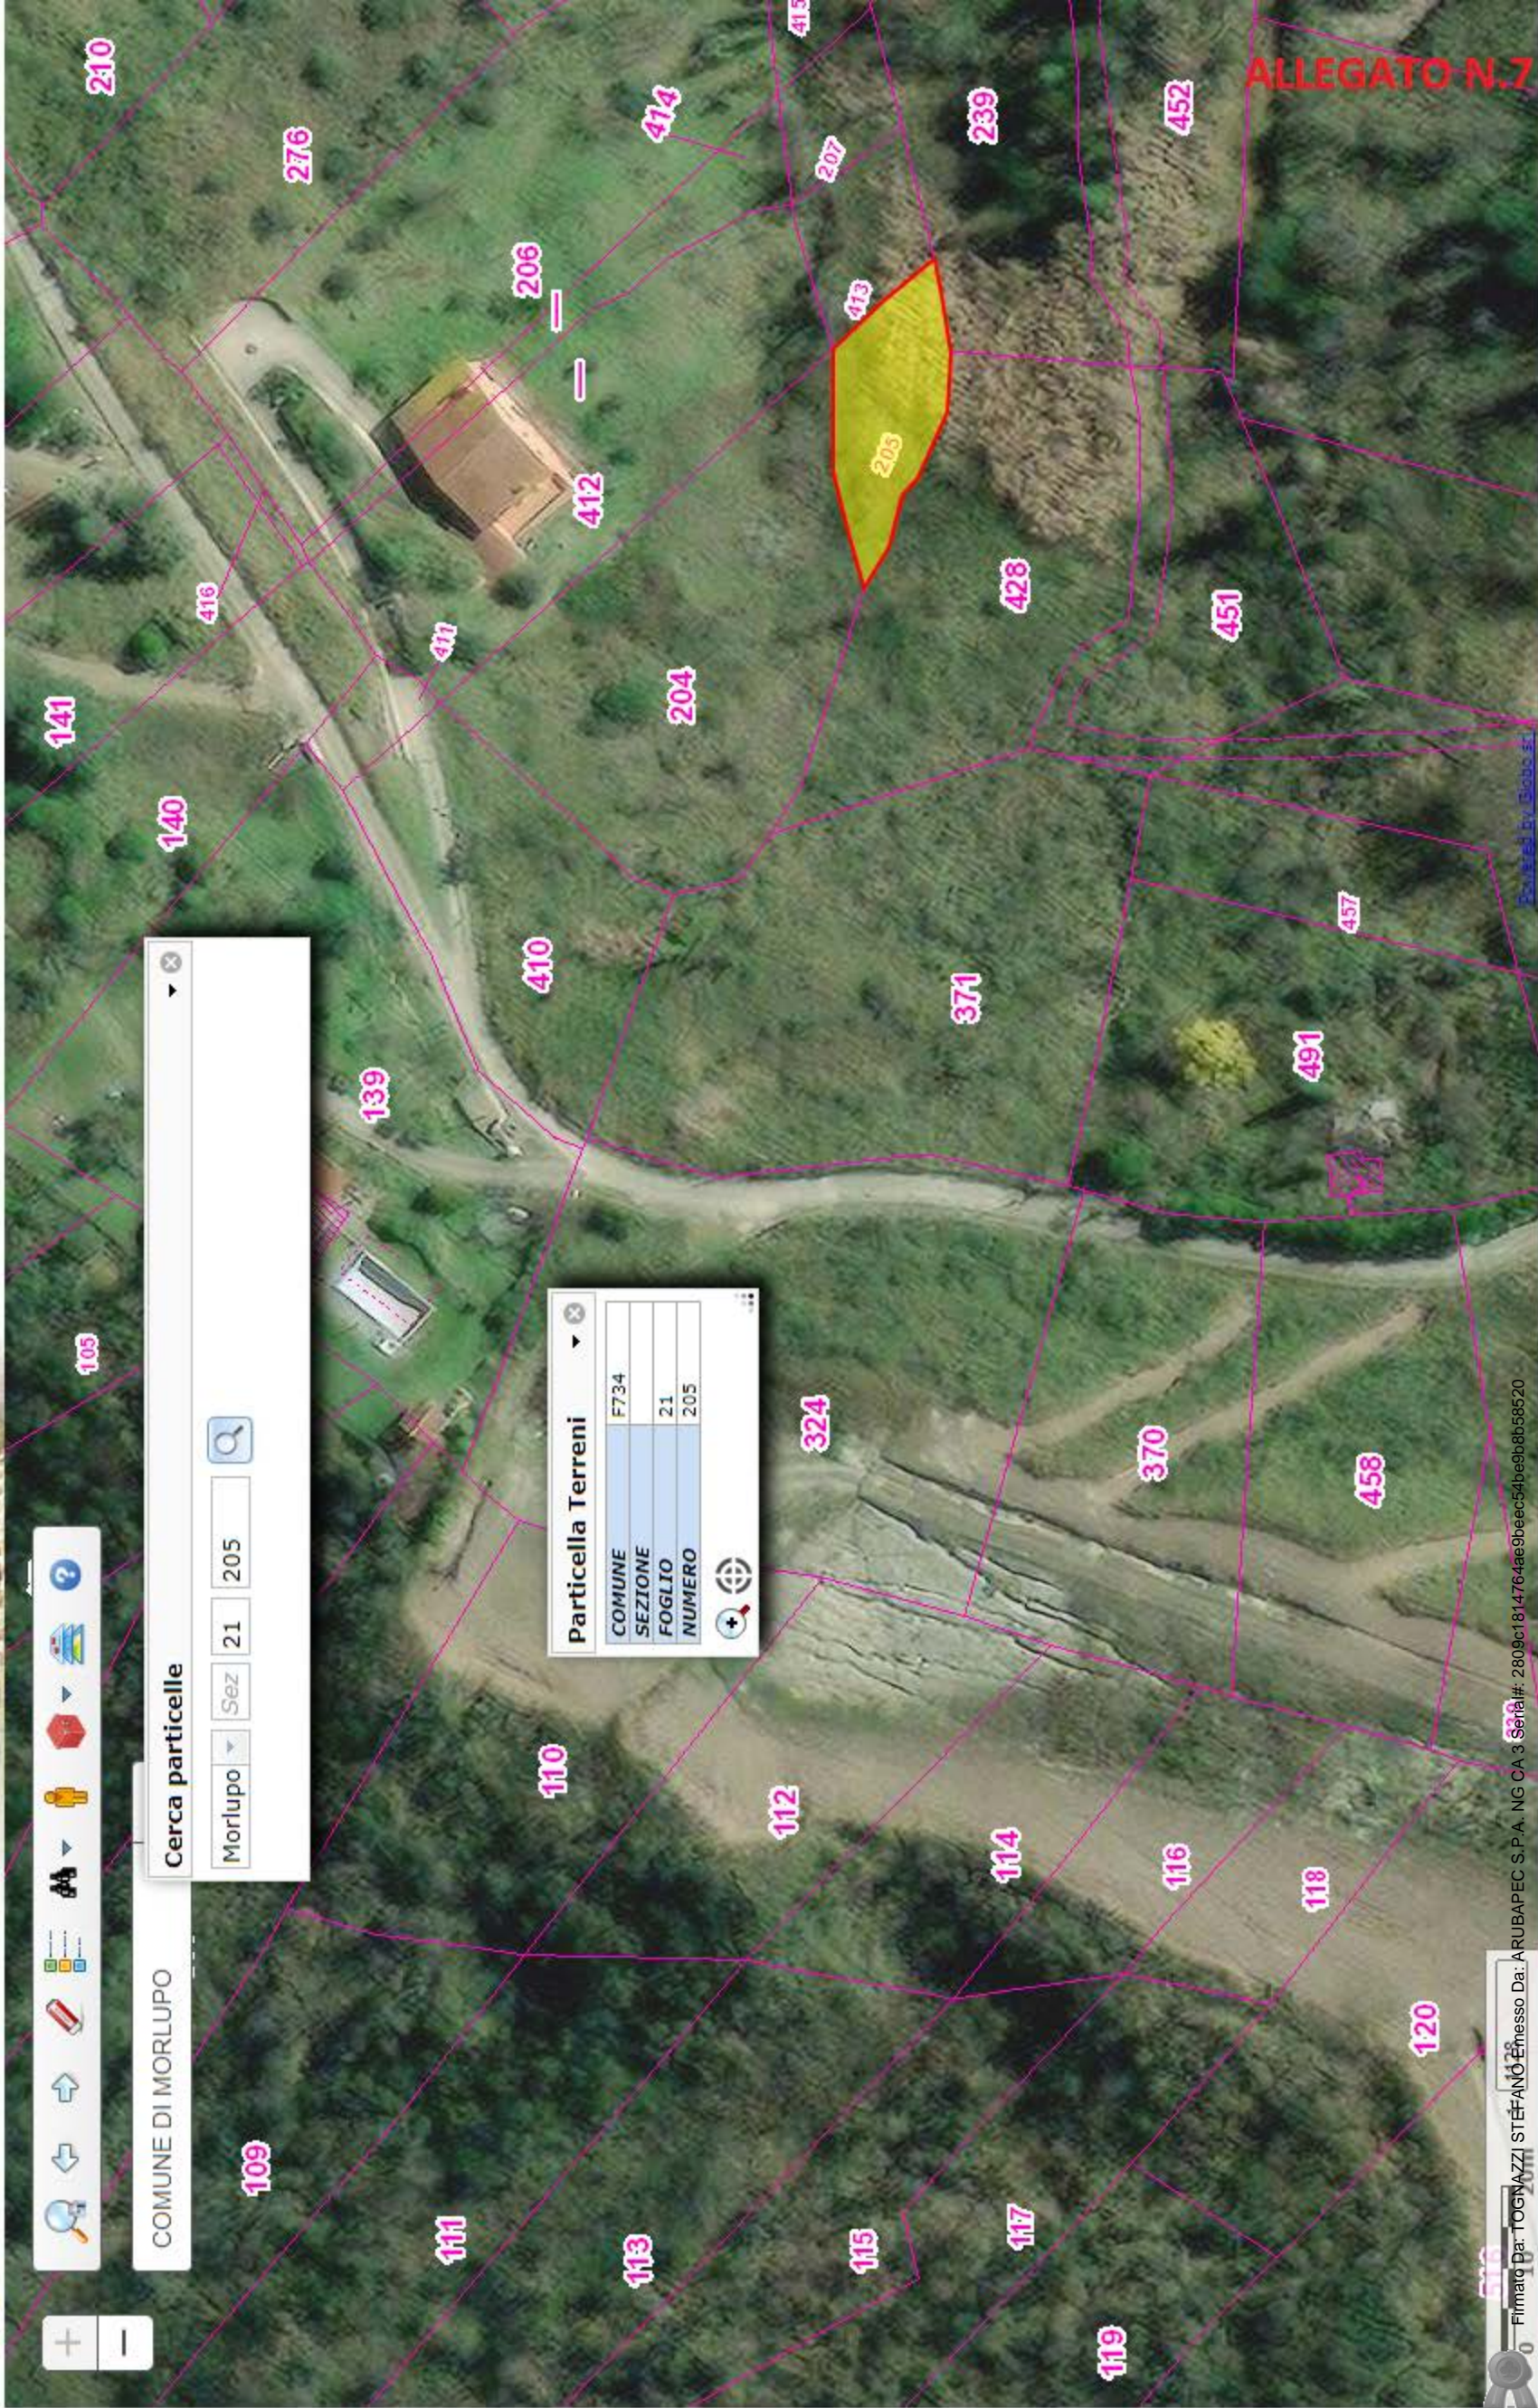

STRADA PROVINCIALE SP6C
VIA MONTEFIORE

VIA DEL GABBIANI

Google

ALLEGATO N.3

N=22200

E=5000

1 Particella: 204

ALLEGATO N.4

N=22400

E=5100

I Particella: 201

Navigation and search tools including zoom in (+), zoom out (-), search (magnifying glass), and various map interaction icons.

COMUNE DI MORLUPO X

Particella Terreni

COMUNE	F734
SEZIONE	
FOGLIO	21
NUMERO	201

ALLEGATO N. 5

17

Monte

d'Oro

COMUNE DI MORLUPO

Cerca particelle

Morlupo

Particella Terreni

COMUNE	F734
SEZIONE	
FOGLIO	21
NUMERO	204

COMUNE DI MORLUPO

Cerca particelle

Morlupo Sez 21 205

Particella Terreni

COMUNE	F734
SEZIONE	21
FOGLIO	205
NUMERO	205

COMUNE DI MORLUPO

Cerca particelle