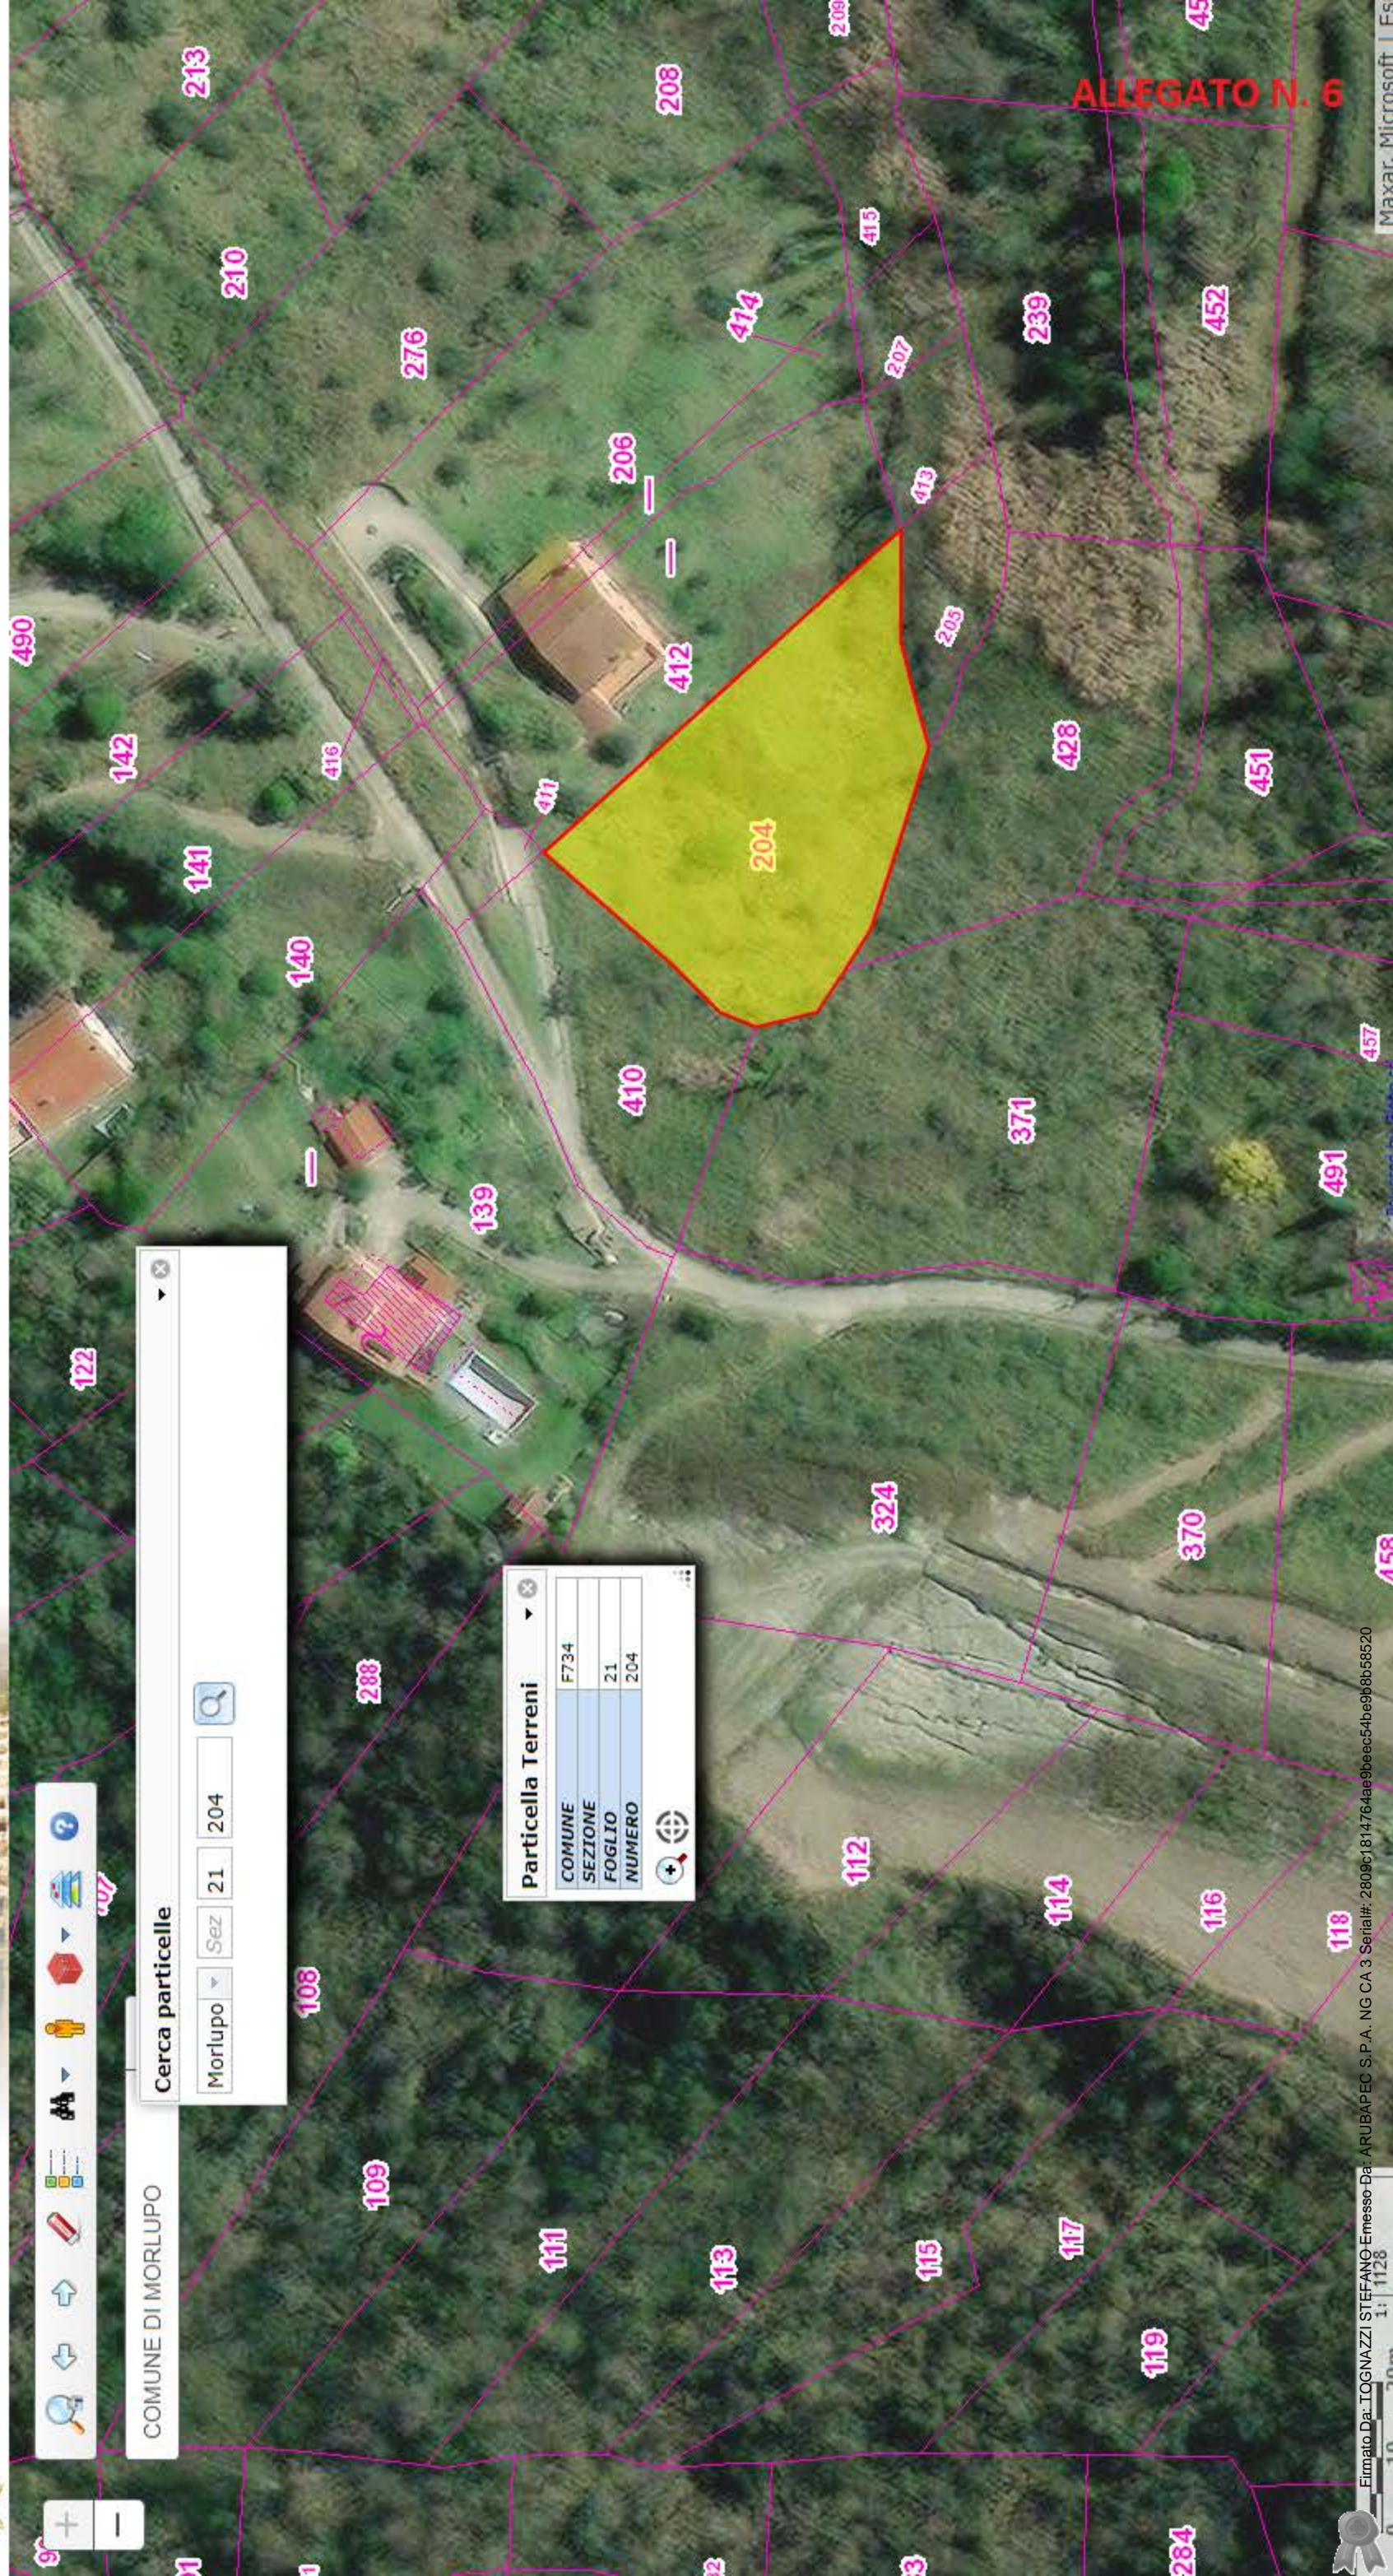

STRADA PROVINCIALE SP6C
VIA MONTEFIORE

VIA DEL GABBIANI

Google

ALLEGATO N.3

N=22200

E=5000

1 Particella: 204

ALLEGATO N.4

N=22400

E=5100

I Particella: 201

Navigation and search tools including zoom in (+), zoom out (-), search (magnifying glass), and various map interaction icons.

COMUNE DI MORLUPO X

Particella Terreni

COMUNE	F734
SEZIONE	
FOGLIO	21
NUMERO	201

ALLEGATO N. 5

17

Monte

d'Oro

COMUNE DI MORLUPO

Cerca particelle

Morlupo

Particella Terreni

COMUNE	F734
SEZIONE	
FOGLIO	21
NUMERO	204

COMUNE DI MORLUPO

Cerca particelle

Morlupo Sez 21 205

Particella Terreni

COMUNE	F734
SEZIONE	21
FOGLIO	205
NUMERO	205

COMUNE DI MORLUPO

Cerca particelle