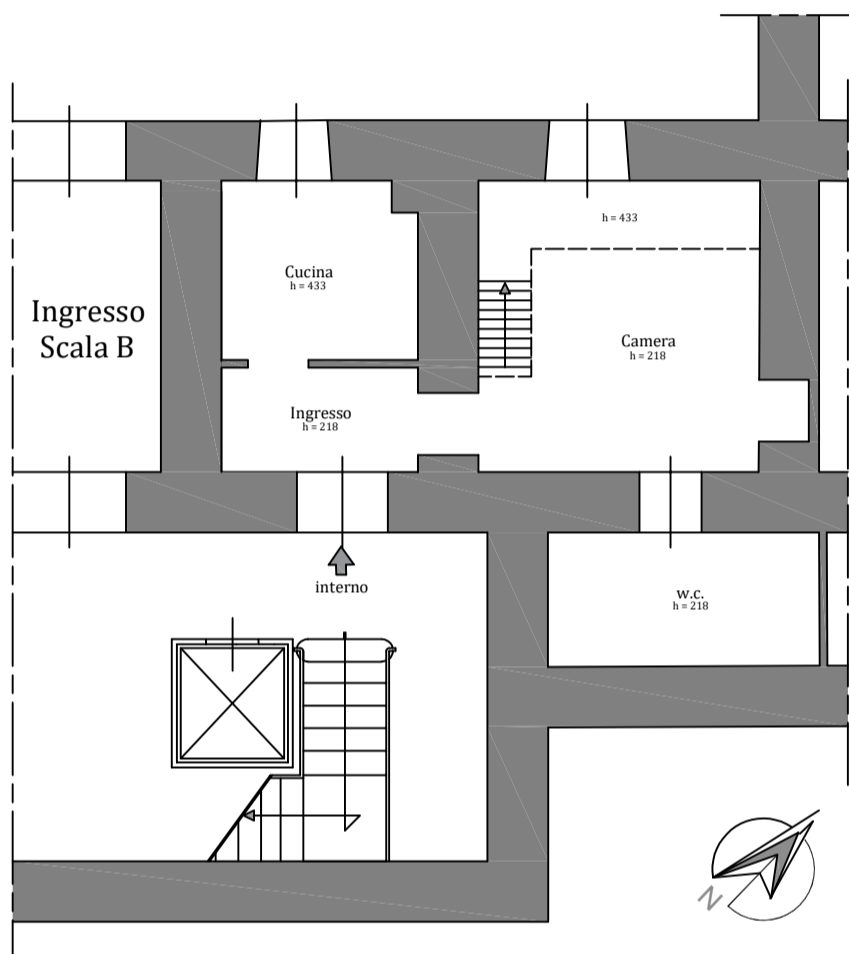

- PLANIMETRIA DI RILIEVO - STATO DEI LUOGHI - SCALA 1:100 -

- Appartamento sito in Napoli alla Via Carlo della Gatta, n° 15 -
Sez. VIC - Foglio 10 - Particella 402- Sub 14 - cat. A/4 - Piano T

Porzione immobile con accesso da
Via Eleonora Pimentel de Fonseca, n° 16
Scala B - P.T.

Porzione immobile con accesso da
Via Carlo della Gatta, n° 15 - P.T.

Cortile condominiale

Immobile Via Carlo della Gatta 17

Via Carlo della Gatta, n° 15

Immobile Via Carlo della Gatta 13