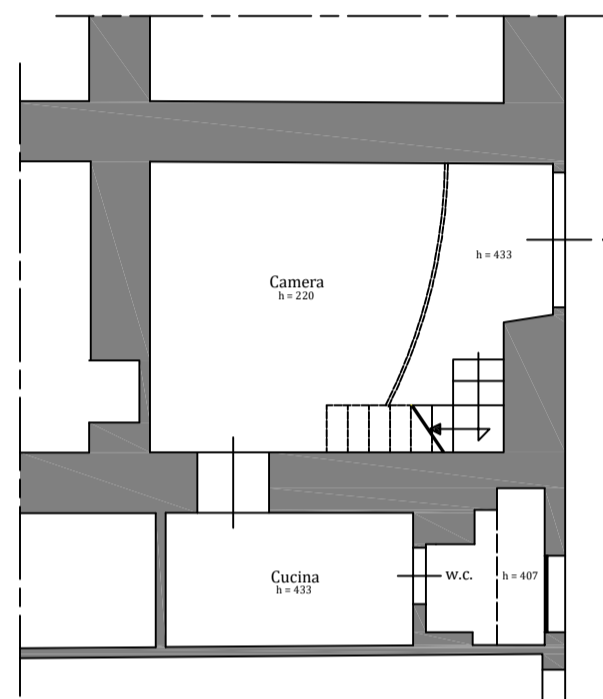

- PLANIMETRIA DI RILIEVO - STATO DEI LUOGHI - SCALA 1:100 -

- Appartamento sito in Napoli alla Via Carlo della Gatta, n° 15 -
Sez. VIC - Foglio 10 - Particella 402- Sub 14 - cat. A/4 - Piano T

Porzione immobile con accesso da
Via Eleonora Pimentel de Fonseca, n° 16
Scala B - P.T.

Porzione immobile con accesso da
Via Carlo della Gatta, n° 15 - P.T.

Cortile condominiale

Immobile Via Carlo della Gatta 17

Via Carlo della Gatta, n° 15

Immobile Via Carlo della Gatta 13