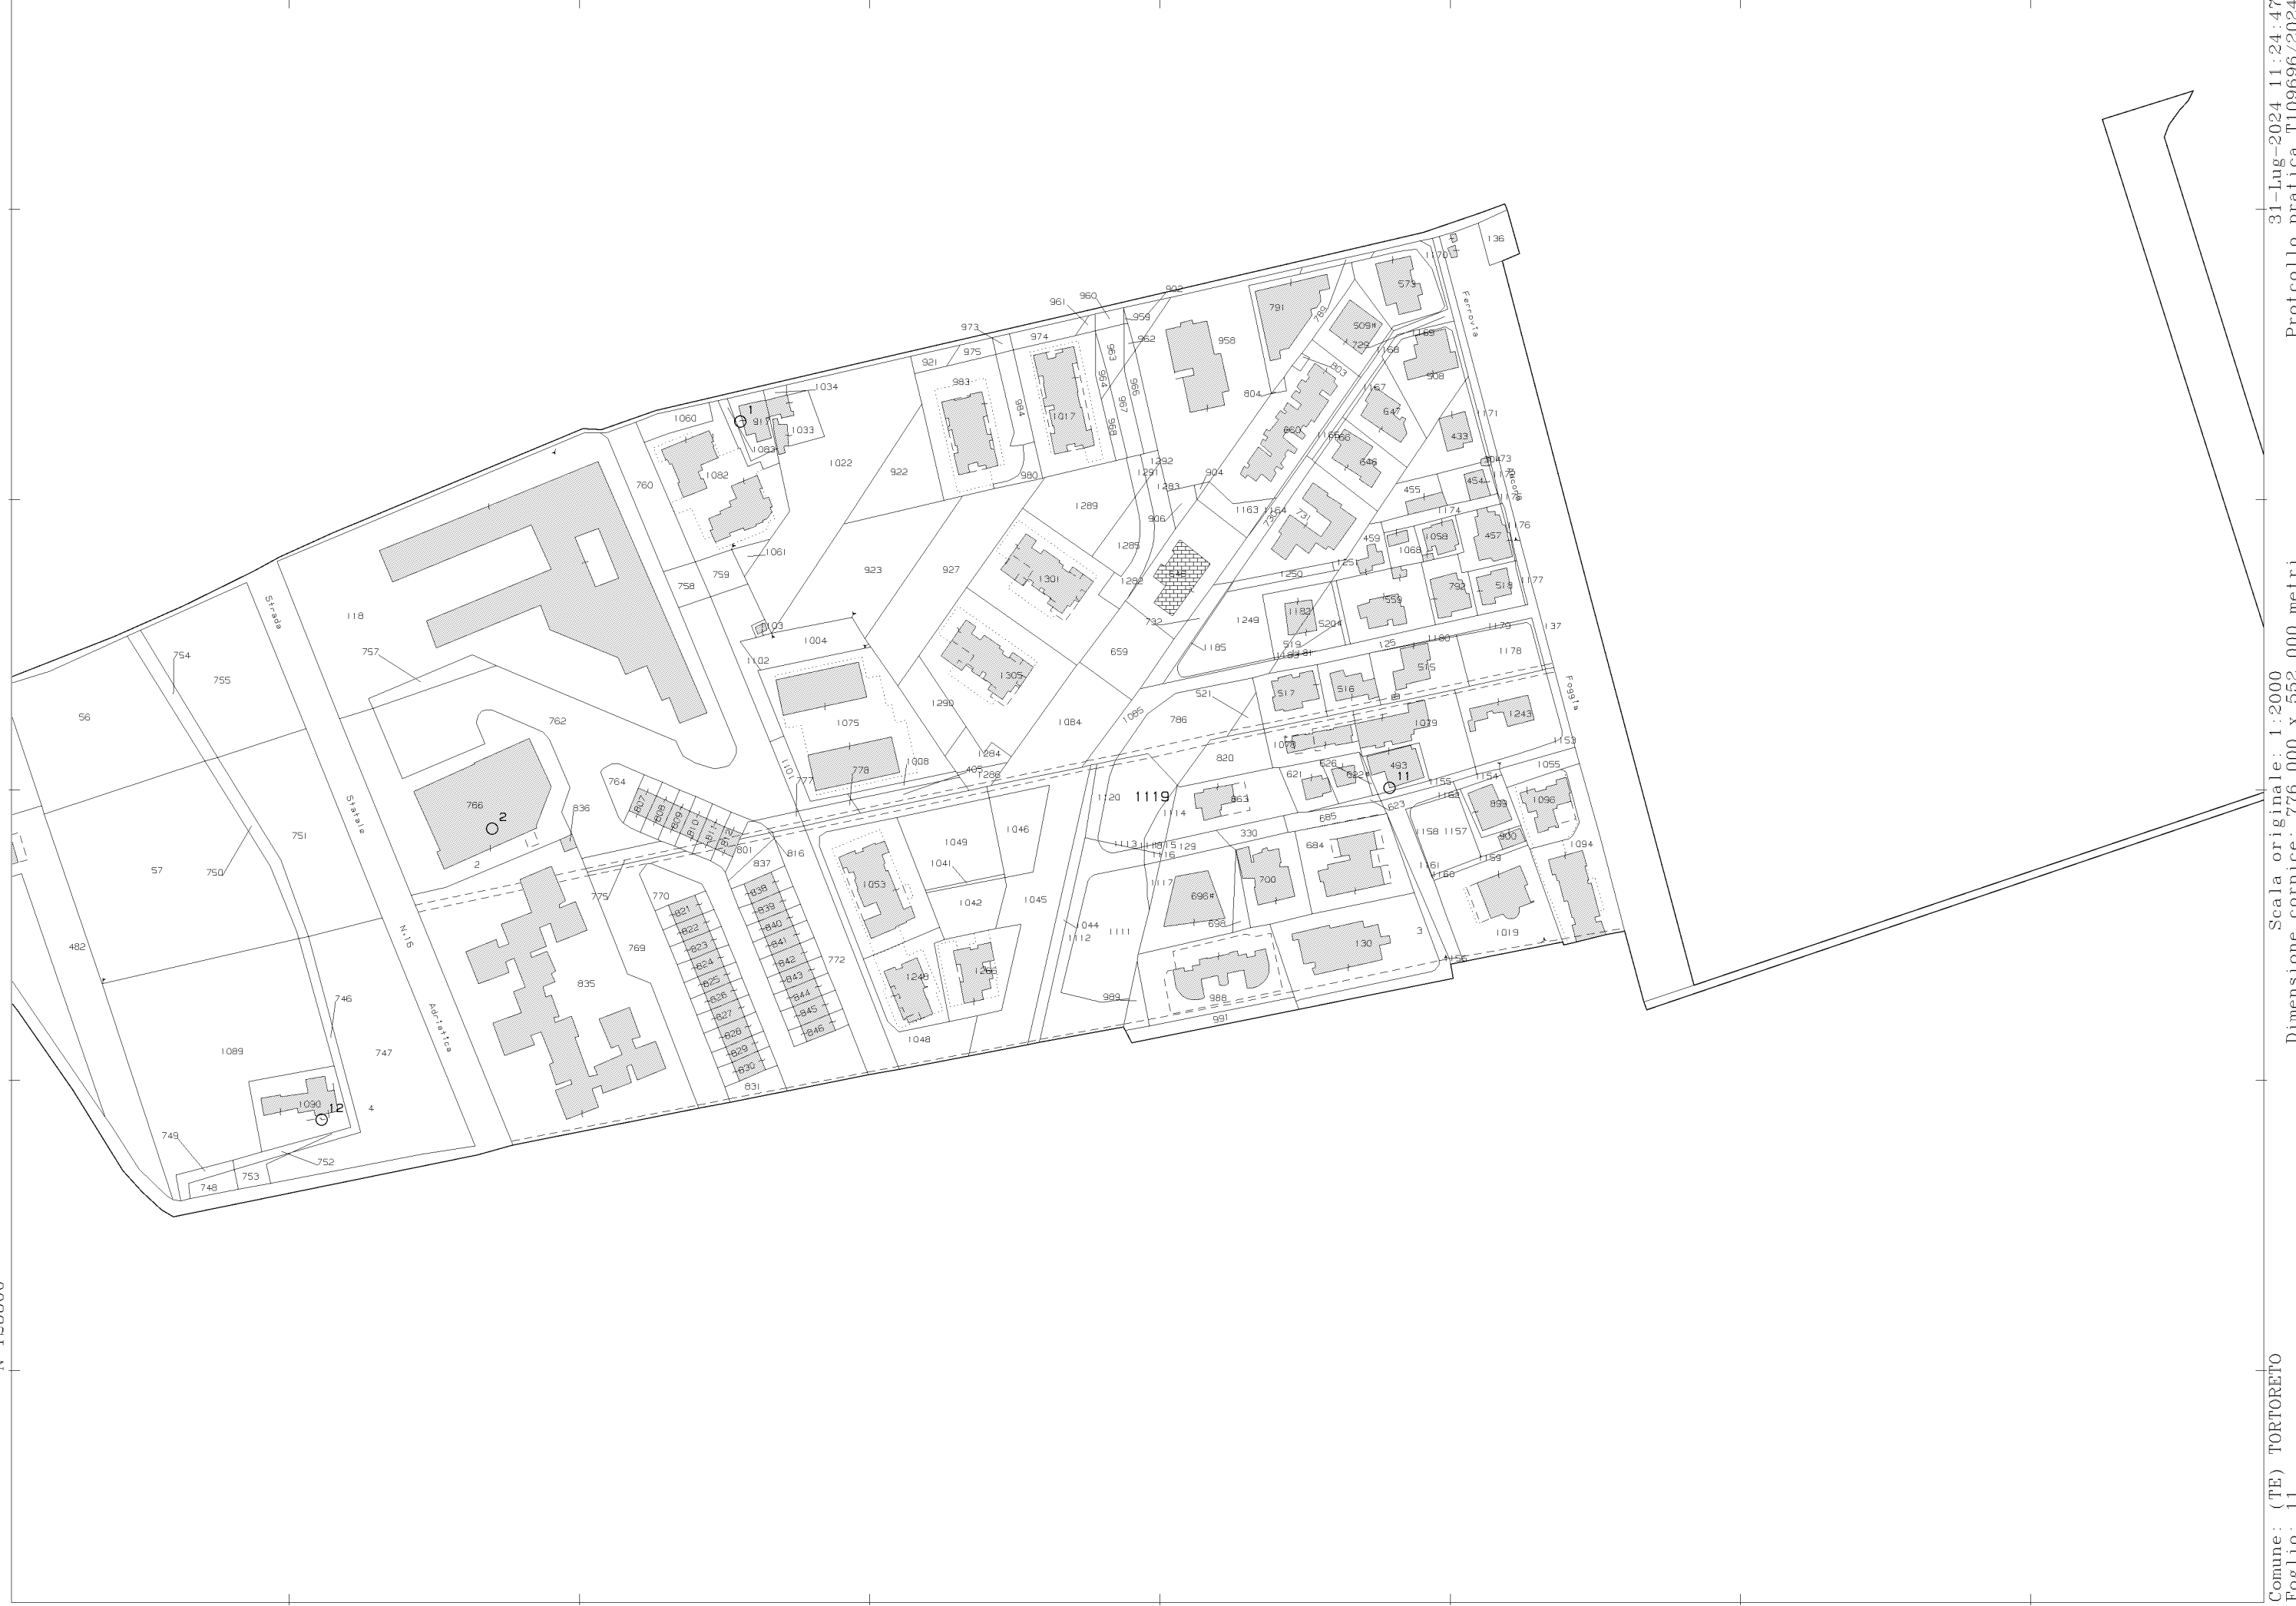

N=128400

E=-26600

Comune: (TE) TORTORETO
Foglio: 19 All: C
Scala originale: 1:2000
Dimensione cornice: 534.000 x 378.000 m. Protocollo pratica T108070/2024
31-Lug-2024 11:22:31

1 Particella: 3069

N=128600

E=-26600

1 Particella: 3120

Comune: (TE) TORTORETO
Foglio: 19 All: C
Scala originale: 1:2000
Dimensione cornice: 534.000 x 378.000 m. Protocollo pratica T107096/2024
31-Lug-2024 11:21:4

N=128800

E=-26900

1 Particella: 1119

Comune: (TE) TORTORETO
Foglio: 11

Scala originale: 1:2000
Dimensione cornice: 776.000 x 552.000 metri

31-Lug-2024 11:24:47
Protocollo pratica T109696/2024

N=127400

E=-26500

Comune: (TE) TORTORETO
Foglio: 26 All: B
Scala originale: 1:1000
Dimensione cornice: 267.000 x 189.000 metri
Protocollo pratica T110224/2024
31-Lug-2024 11:25:35

1 Particella: 1934

N=126000

E=-25900

31-Lug-2024 11:27:9
Scala originale: 1:2000
Dimensione cornice: 534.000 x 378.000 metProtcollo pratica T111294/2024

Comune: (TE) TORTORETO
Foglio: 32

1 Particella: 278