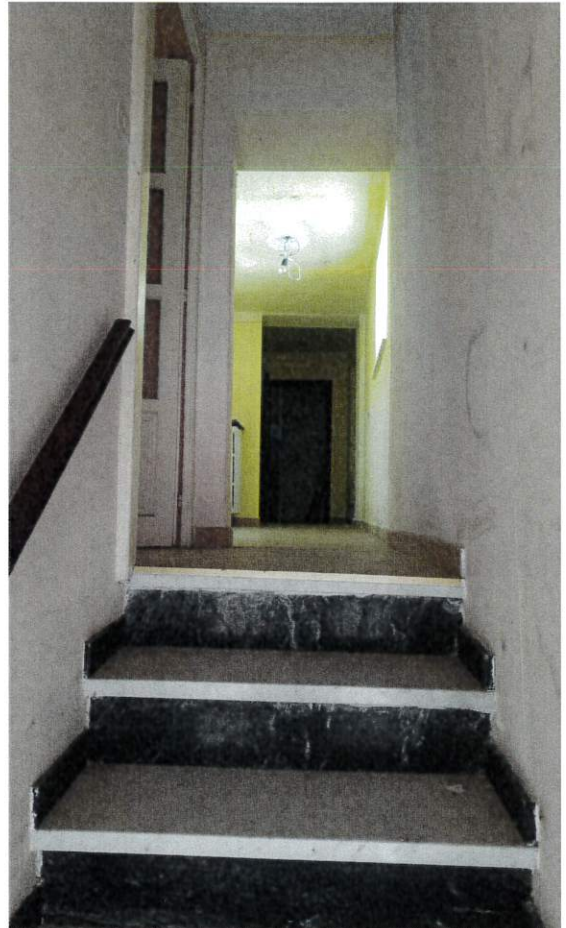

Documentazione Fotografica

Vista dal Satellite

A handwritten signature in blue ink, likely belonging to Roberto Massone.

Esterno del Fabbricato

Vista da Via Oberdan

Vista da Via Trento

Ingresso cortile

Cortile e locale ripostiglio esterno

Interni

Soggiorno PT

Cucina PT

A handwritten signature in blue ink, likely belonging to Roberto Massone.

Ex box PT

Ingresso PT

WC PT

Scala

Letto 1 P1

Letto 2 P1

A handwritten signature in blue ink, consisting of stylized initials.

Letto 3 P1

Bagno P1

Voghera, 11 Luglio 2024