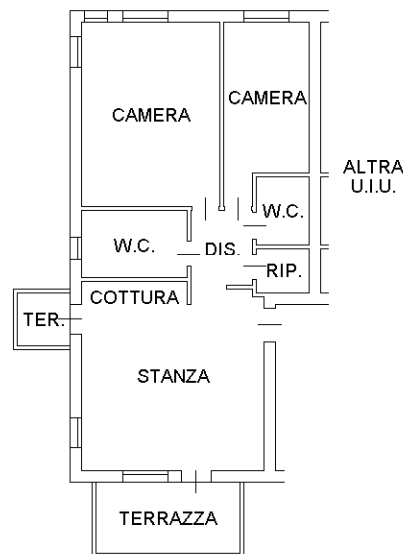

civ. 3/B

Identificativi Catastali:

Sezione: VE

Foglio: 28

Particella: 588

Subalterno: 22

Compilata da:
Barbiero Bruno

Iscritto all'albo:
Geometri

Prov. Venezia

N. 1799

Scheda n. 1

Scala 1:200

PIANO TERRA

PIANO PRIMO
h=2.80

Catasto dei Fabbricati - Situazione al 15/09/2023 - Comune di VENEZIA (L736Q) - < Sez. urbana VE - Foglio 28 - Particella 588 - Subalterno 22 > - Uiu soppressa

Ultima planimetria in atti