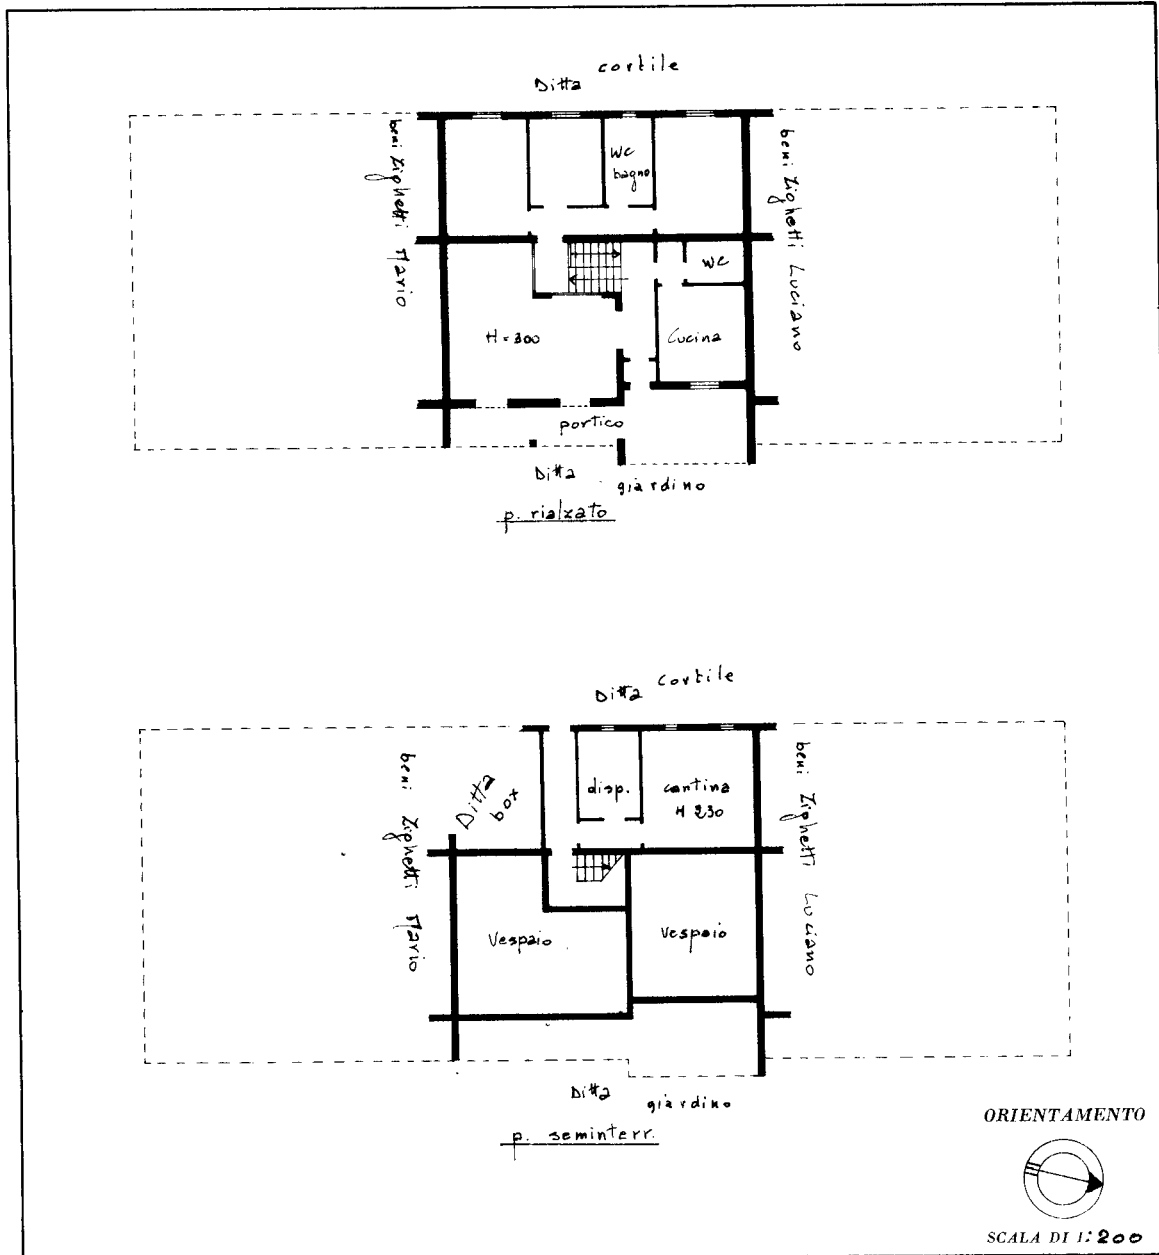

MODULARIO
F. - Cat. S. T. - 315

MINISTERO DELLE FINANZE
DIREZIONE GENERALE DEL CATASTO E DEI SERVIZI TECNICI ERARIALI

Mon. B (Nuovo Catasto Edilizio Urbano)

Lire
15

NUOVO CATASTO EDILIZIO URBANO

(R. DECRETO-LIBBIO 13 APRILE 1939 N. 652)

Planimetria dell'immobile situato nel Comune di TURANO LODIGIANO Via Matteotti

Ditta XXXXXXXXXX

Allegata alla dichiarazione presentata all'Ufficio Tecnico Erariale di Turano

SPAZIO RISERVATO PER LE ANNOTAZIONI D'UFFICIO	
DATA	16/11/2018
PROT. N°	124
	1

Catasto dei Fabbricati - Situazione al 16/11/2018 - Comune di TURANO LODIGIANO (L469) - < Foglio: 18 - Particella: 121 - Subalterno: 1 >
VIA GIACOMO MATTEOTTI piano: T-S1;

Ultima planimetria in atti