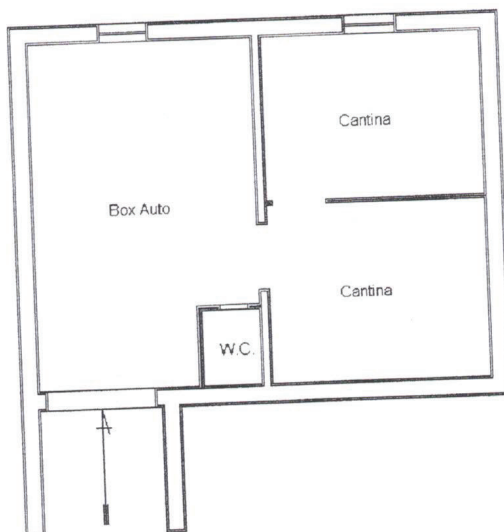

Identificativi Catastali:
Sezione:
Foglio: 37
Particella: 999
Subalterno: 2

Compilata da:
Moroni Maurizio
Iscritto all'albo:
Geometri
Prov. Roma

N. 2926

Scheda n. 1

Scala 1:200

Locale Box e Cantine

PIANO S/1

H/m= 2,90

Proprietà SCACCIA Fabiano

Distacco proprietà SCACCIA Fabiano

Distacco proprietà TRULLI Giuseppe

Distacco Strada Contrada Maiotini

IL TECNICO