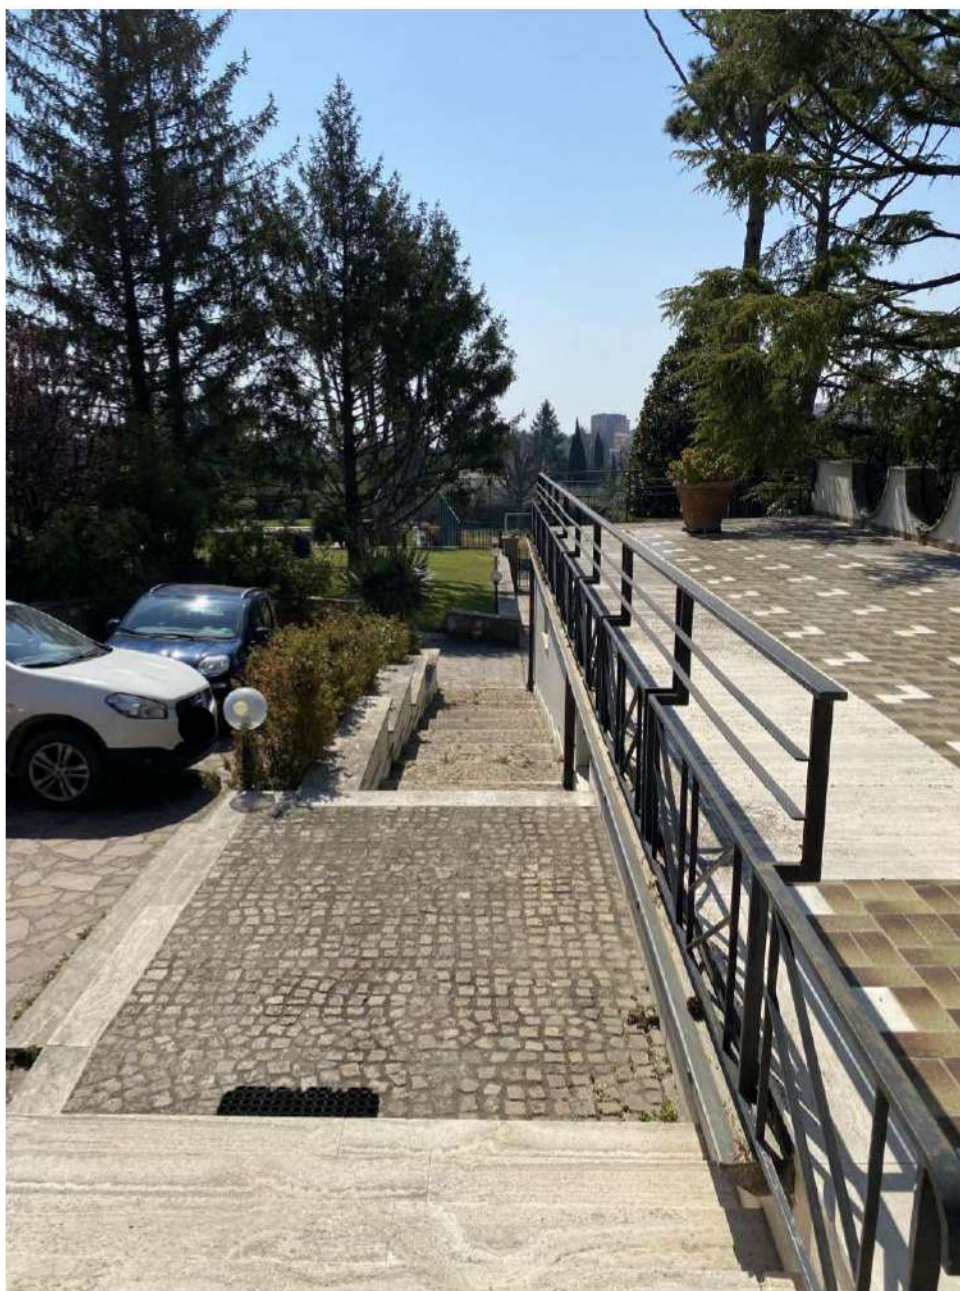

15) Scala principale appartamento piano terra.