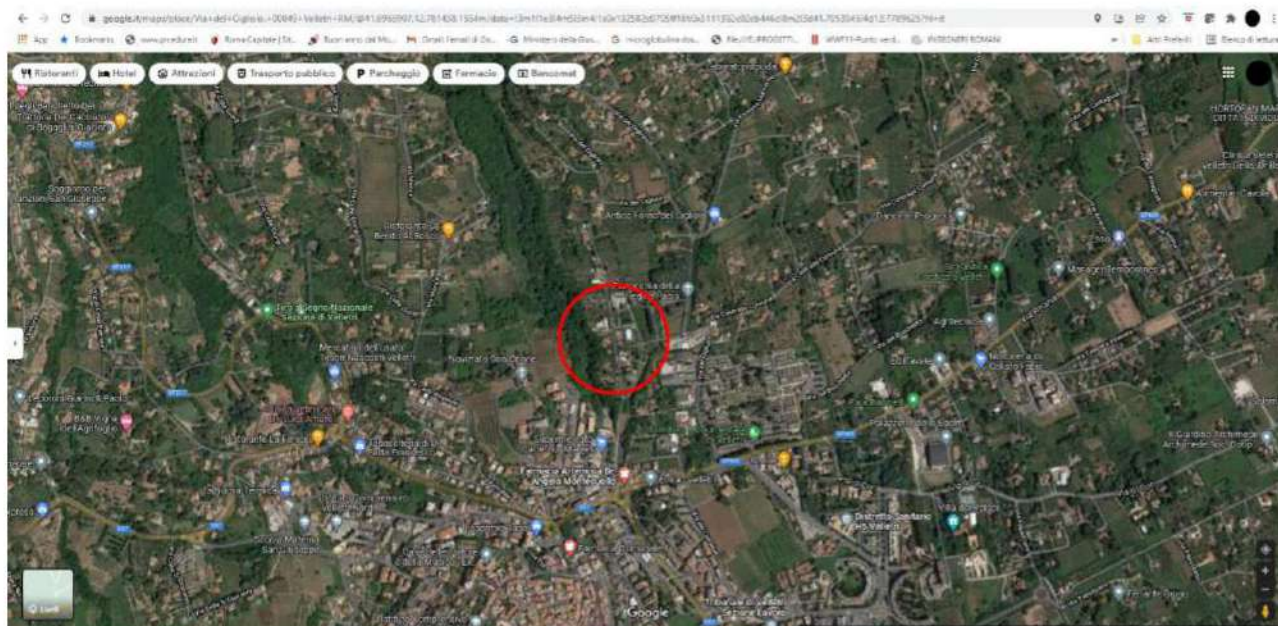

1) Localizzazione immobili (Coord. Geografiche: 41°41'49"N - 12°46' 51"E) via del Cigliolo 25.

2) Ingresso cancello carrabile da strada via del Cigliolo 25.

3) Aree di manovra, aree verdi private.

4) Altro cancello carrabile, proprietà esclusiva.