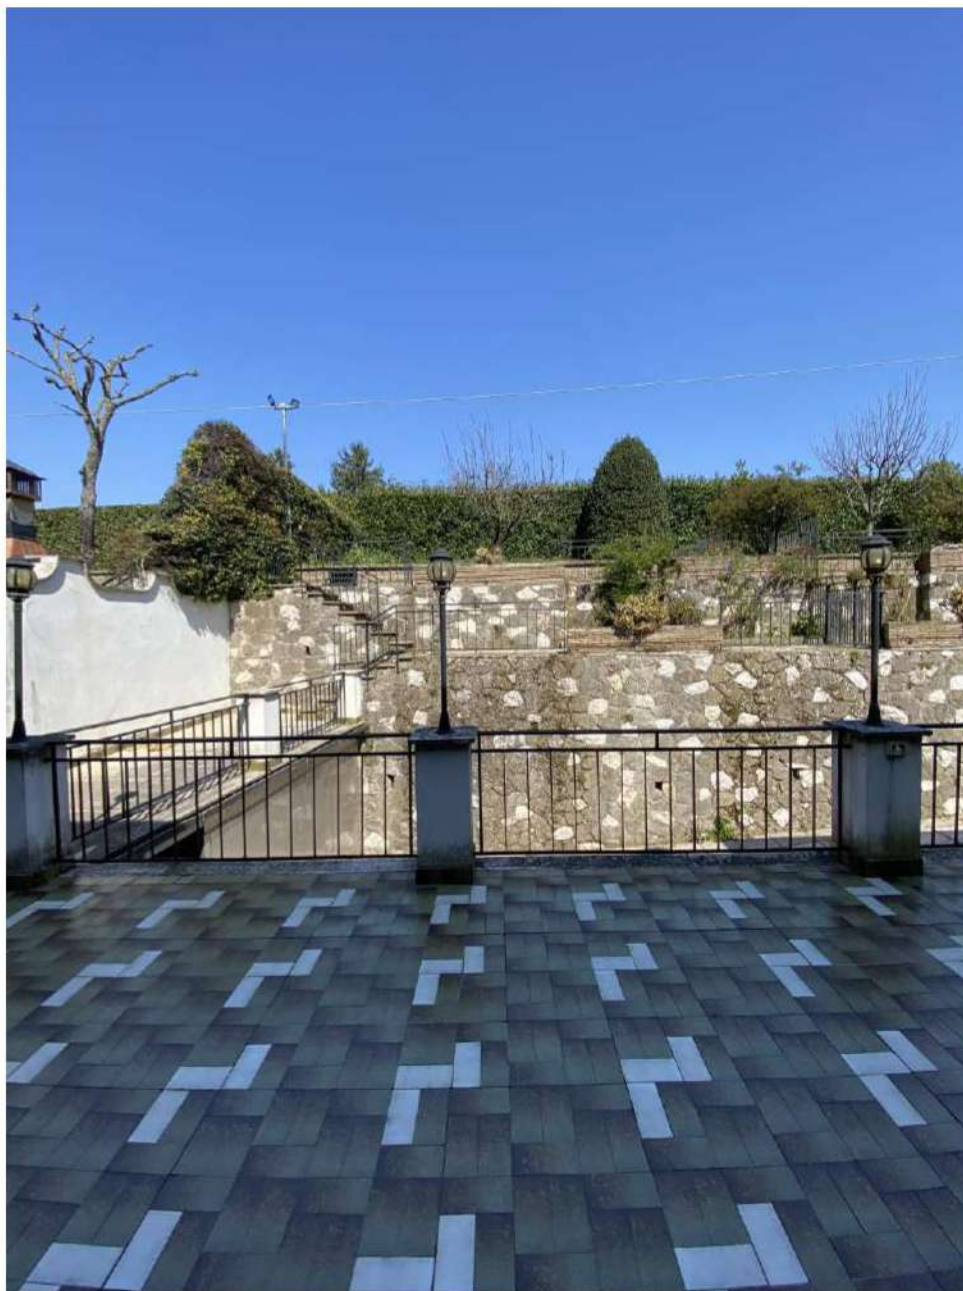

14) Giardino anteriore appartamento piano terra.

13) Terrazzo posteriore appartamento piano terra.