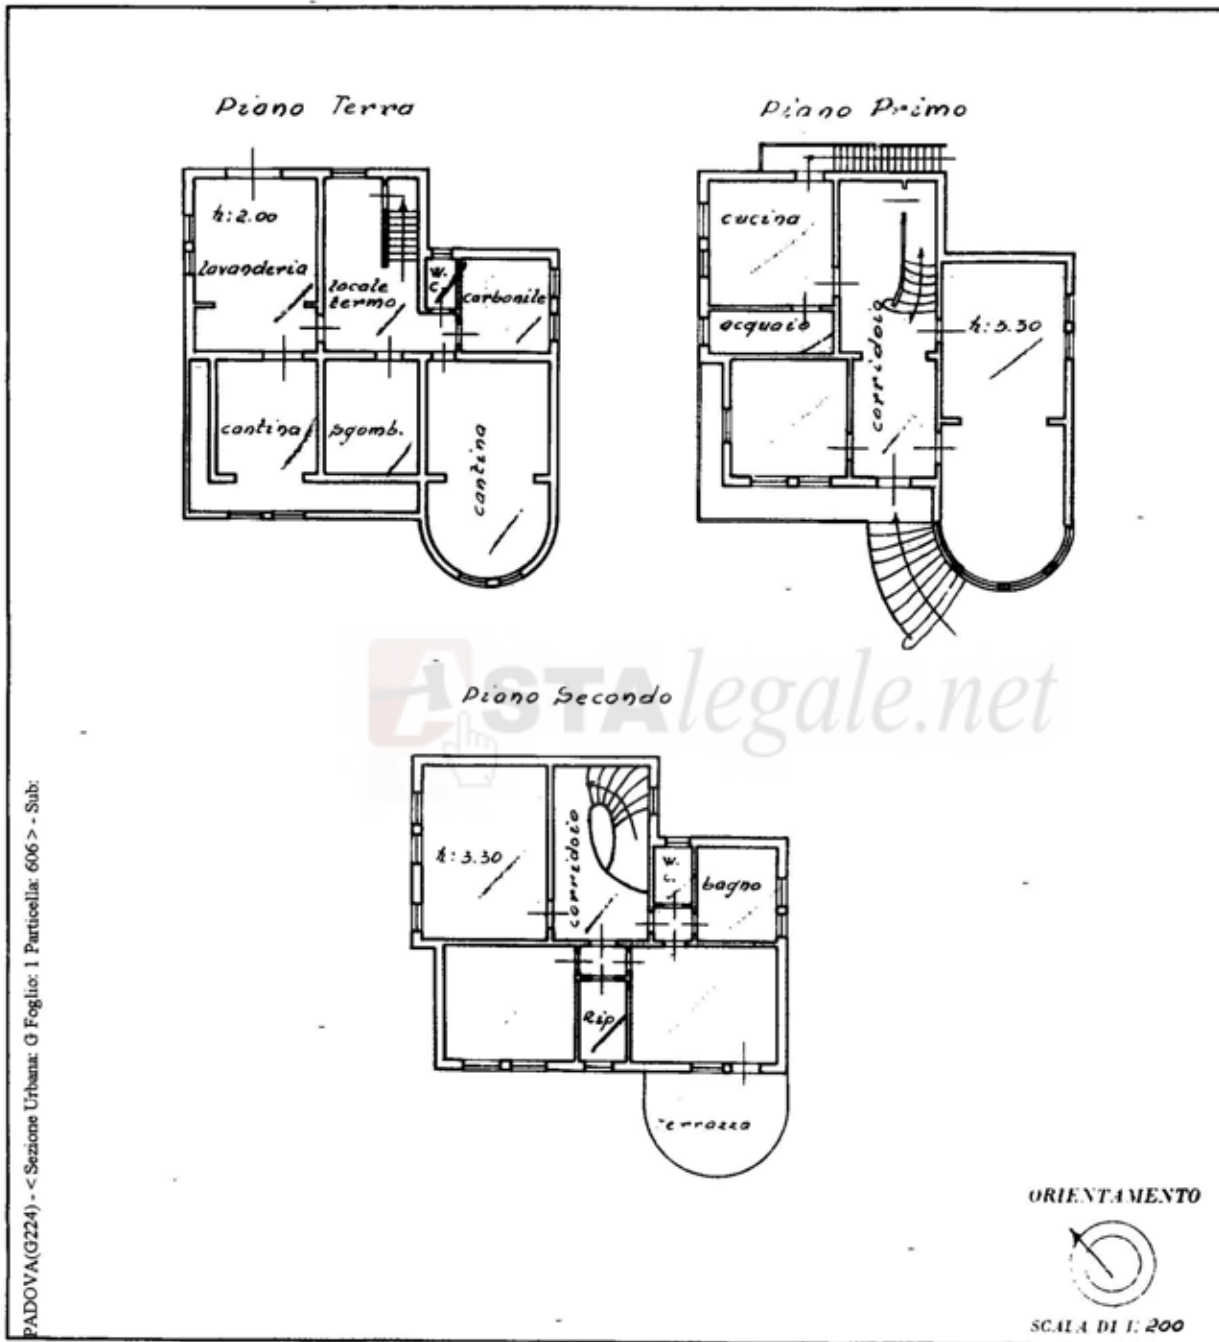

MODULARIO
P. - Cat. S.T. - 481

MINISTERO DELLE FINANZE

Mod. B (Nuovo Catasto Edilizio Urbano)

PDF EASE DIREZIONE GENERALE DEL CATASTO E DEI SERVIZI TECNICI ERARIALI NUOVO CATASTO EDILIZIO URBANO

Lire
20

(R. DECRETO-LEGGE 13 APRILE 1999, N. 52)

Planimetria dell'immobile situato nel Comune di Padova

Via Jacopo Facciolati

Ditta

Allegata alla dichiarazione presentata all'Ufficio Tecnico Erariale di Padova

Padova (G224) - < Sezione Urbana: G Foglio: 1 Particella: 606 > - Sub: ...

SPAZIO RISERVATO PER LE ANNOTAZIONI D'UFFICIO

Completata dal geometra
Edgardo Zanardi
Iscritto all'Albo dei geom.
della Provincia di Venezia
n. 31.5 1957
Firma: