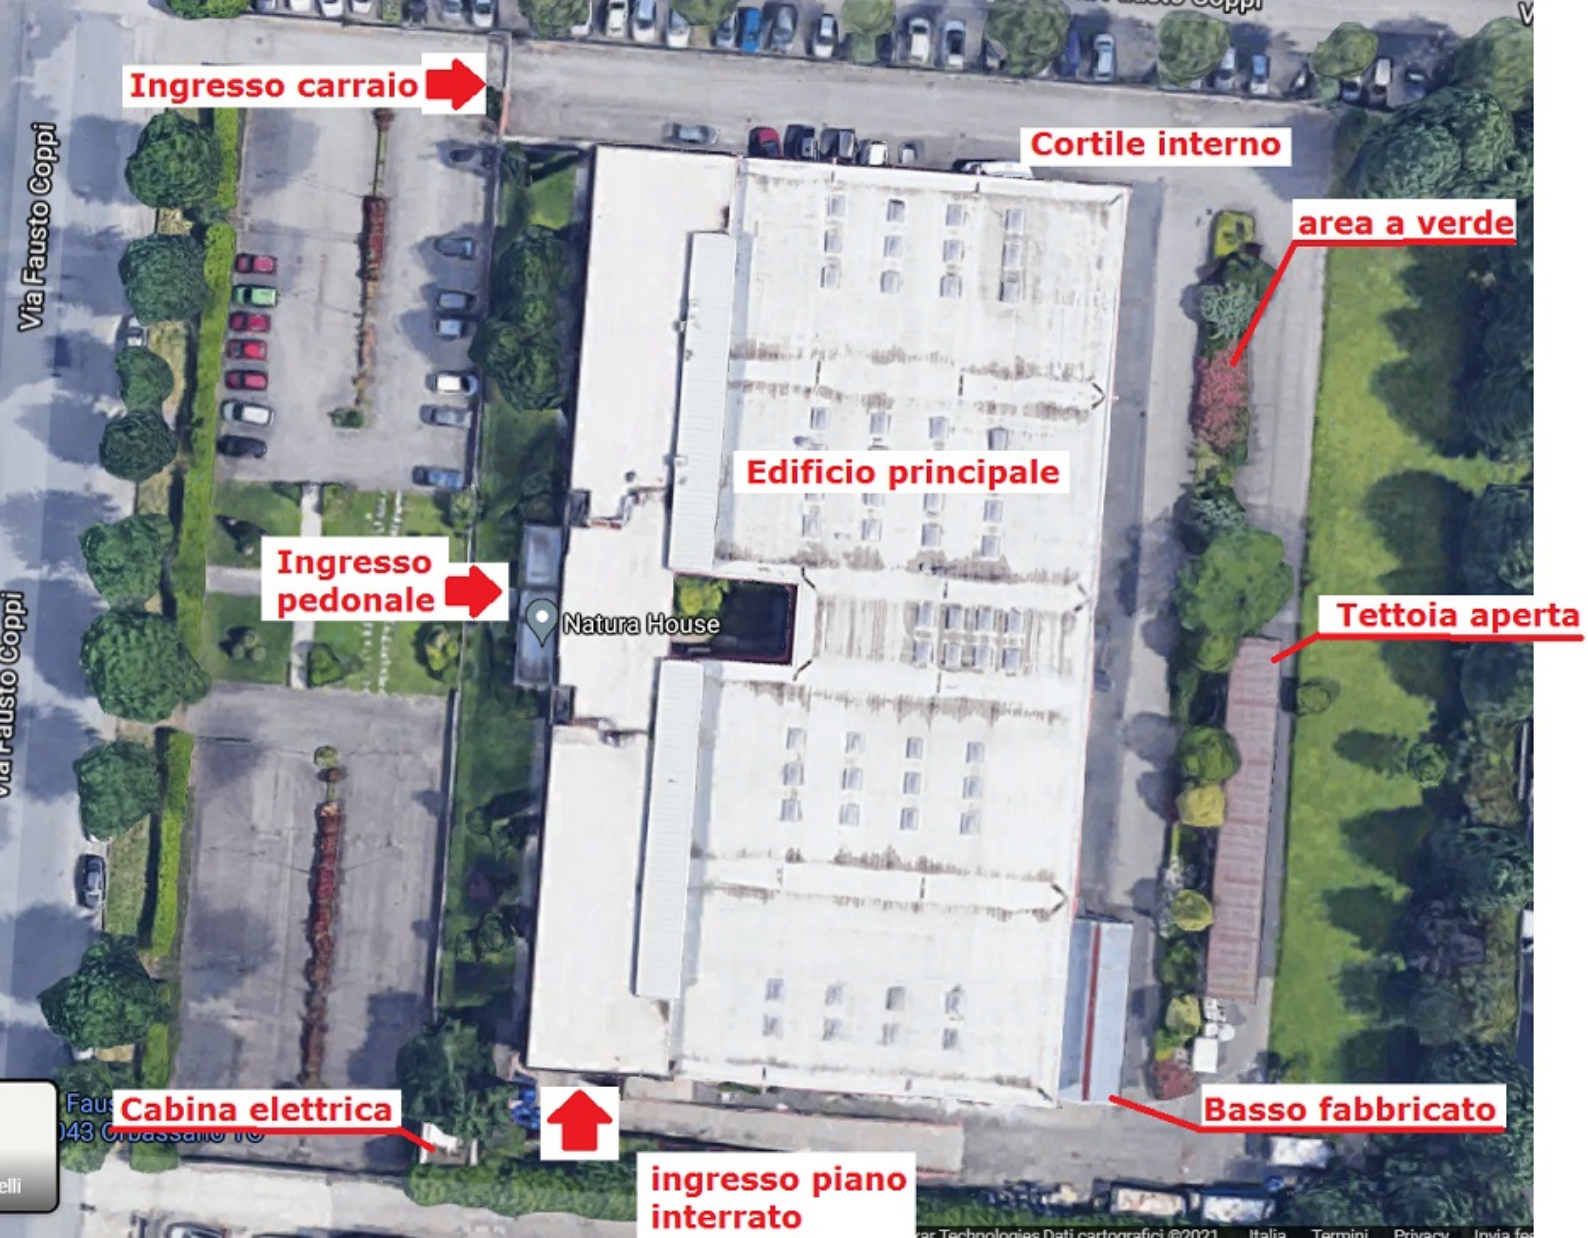

Che Caffè

Centro Ricerche Fiat

Materiale elettrico
Orbasano punto...

Via Fausto Coppi, 5,
10013 Orbasano TO

Castweld S.r.l.

CASP Cooperativa
Agricola Per Lo...

Ade Blue Bell

Parena

Google

Ingresso carrai →

Cortile interno

area a verde

Edificio principale

Ingresso pedonale →

Natura House

Tettoia aperta

Cabina elettrica

ingresso piano interrato

Basso fabbricato

Via Fausto Coppi

Via Fausto Coppi

elli

Fausto Coppi 143

L'ASCIARE
LIBERO IL
PASSAGGIO