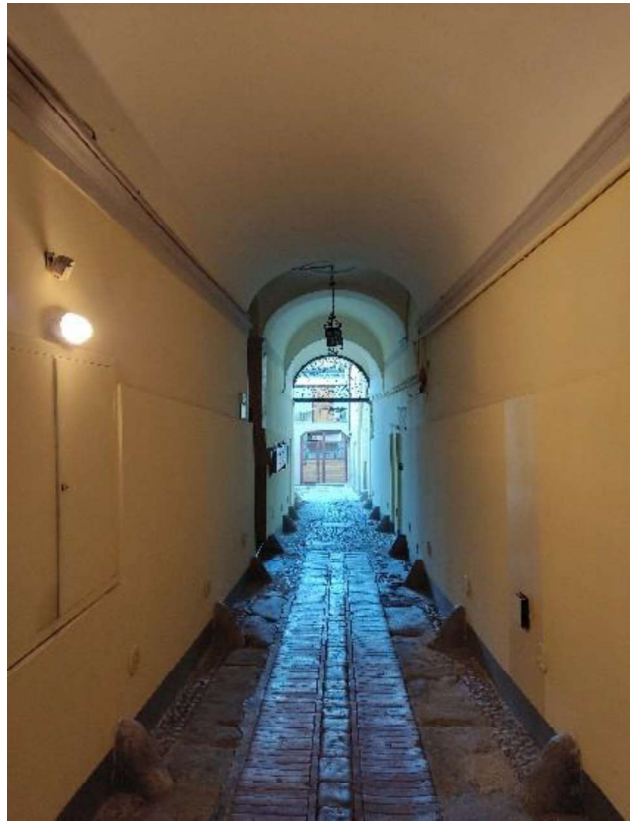

# Documentazione Fotografica

Portone ingresso condominiale su Corso Garibaldi

Portone ingresso condominiale civico 82

Geom.Raggi Alberto#Spoleto#via S.Spes civ.44#tel.3207169479#alberto.raggi@geopec.it

Androne condominiale

Vano scala condominiale

Vista fabbricato da Corso Garibaldi

Vista da cortile interno

Ingresso appartamento

Soggiorno

Tinello

Cucinino

Bagno