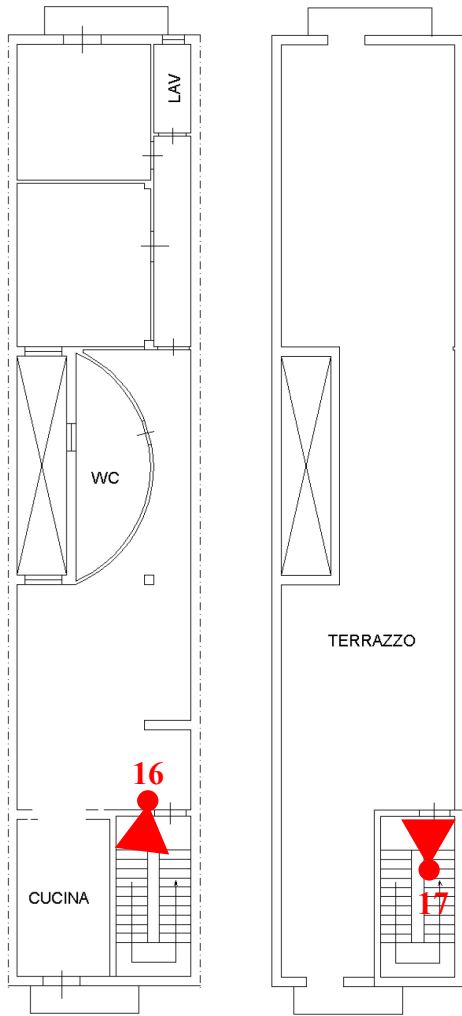

Soggiorno

5

Porta finestra del soggiorno che si affaccia sul cavedio

6

Cavedio

Cucina

8

Disimpegno
antistante il
bagno

12

Lavanderia

13

Camera con affaccio sul cavedio

14

15

Camera con balcone

Architetto Ilaria Alessandra

Via Monsignor Garana 18, 96100 Siracusa - tel. 3492697059 - fax 0931756455 - p.i. 01603530898 - email: ilaria@architettalessandra.it

16

17

Scala di accesso al
terrazzo al piano terzo

TERRAZZO AL PIANO TERZO

18

19

20

21

22

23