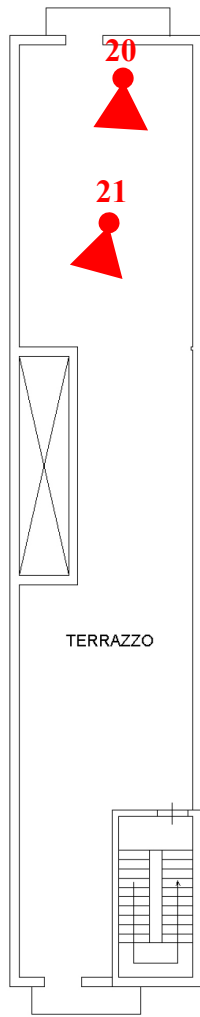

Stralci di street view tratte dal sito <https://www.google.com/maps>

APPARTAMENTO AL PIANO SECONDO

1

Ingresso

2

Soggiorno

3

4

Soggiorno

5

Porta finestra del soggiorno che si affaccia sul cavedio

6

Cavedio

Cucina

8

Disimpegno
antistante il
bagno

9

10

Bagno

Architetto Ilaria Alessandra

Via Monsignor Garana 18, 96100 Siracusa - tel. 3492697059 - fax 0931756455 - p.i. 01603530898 - email: ilaria@architettoalessandra.it

11

Disimpegno
antistante il bagno,
dal quale si accede
al corridoio della
zona notte

18

19

20

21

22

23