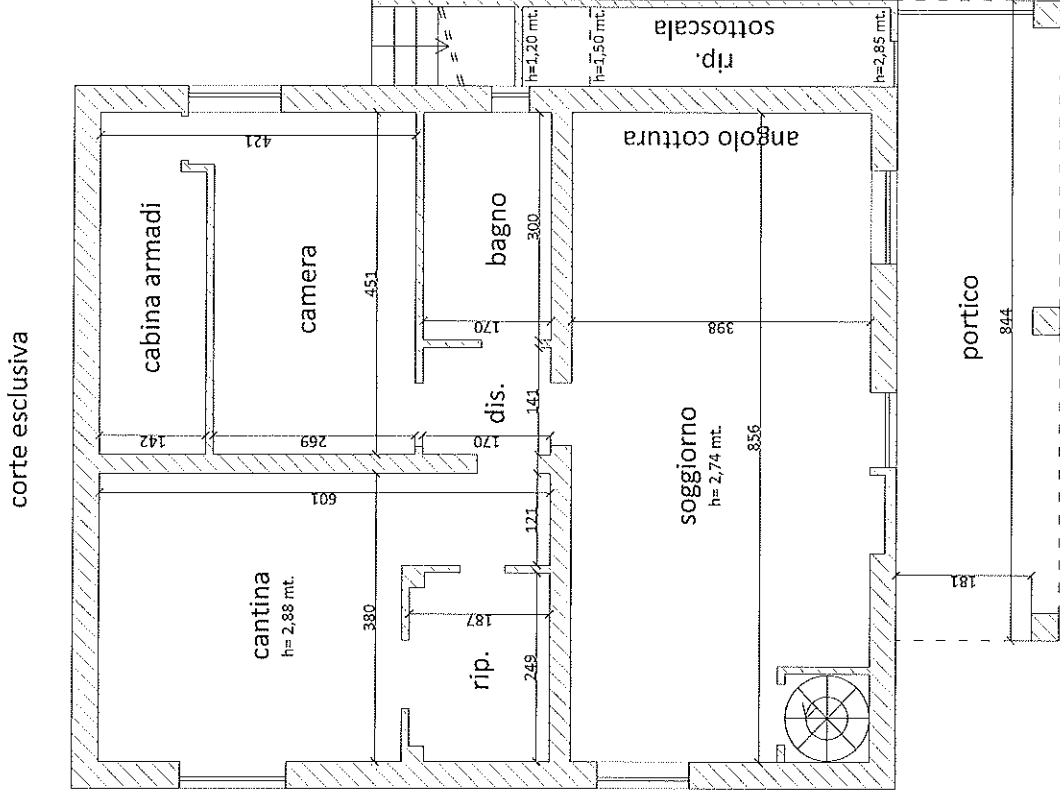

LOTTO 001

Allegato "B1": Grafici illustrativi

Planimetria stato attuale
Comune di Dego (SV) - Località Gallareto civ. 4
PIANO TERRA
scala 1:100

corte esclusiva

corte esclusiva

corte esclusiva

corte esclusiva

Planimetria stato attuale
Comune di Dego (SV) - Località Gallareto civ. 4
PIANO PRIMO
scala 1:100

affaccio su corte
esclusiva

affaccio su corte
esclusiva

affaccio su corte
esclusiva

affaccio su corte
esclusiva