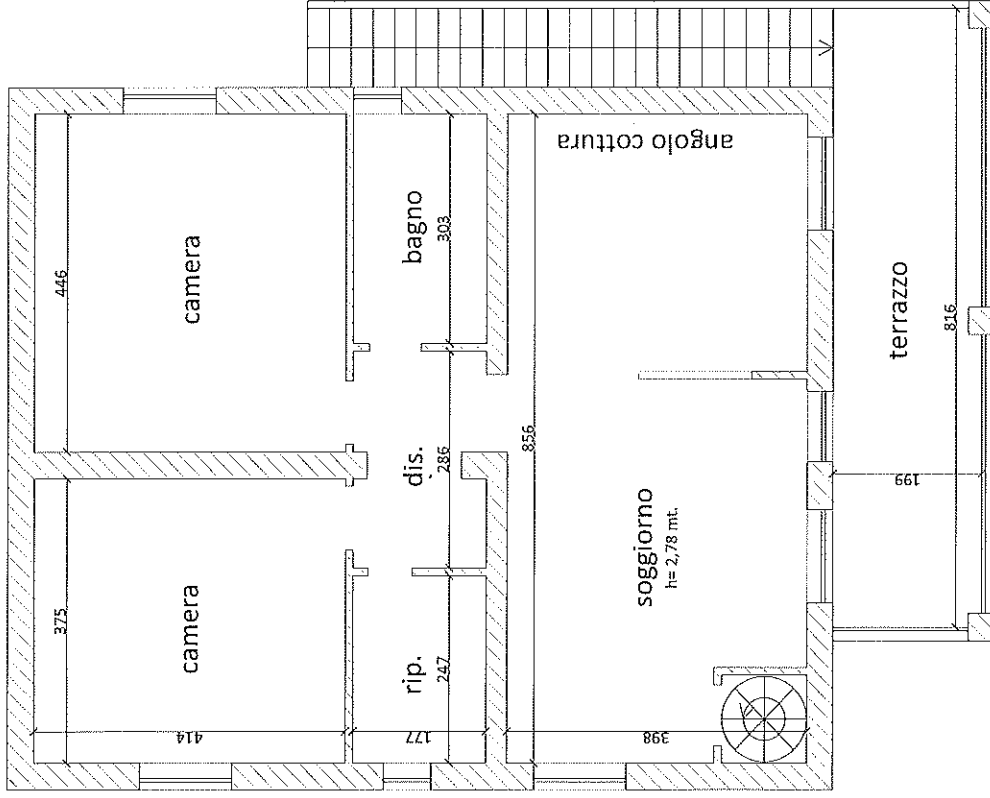

LOTTO 001

Allegato "B1": Grafici illustrativi

Planimetria stato attuale
Comune di Dego (SV) - Località Gallareto civ. 4
PIANO TERRA
scala 1:100

corte esclusiva

corte esclusiva

corte esclusiva

corte esclusiva

Planimetria stato attuale
Comune di Dego (SV) - Località Gallareto civ. 4
PIANO PRIMO
scala 1:100

affaccio su corte
esclusiva

affaccio su corte
esclusiva

affaccio su corte
esclusiva

affaccio su corte
esclusiva