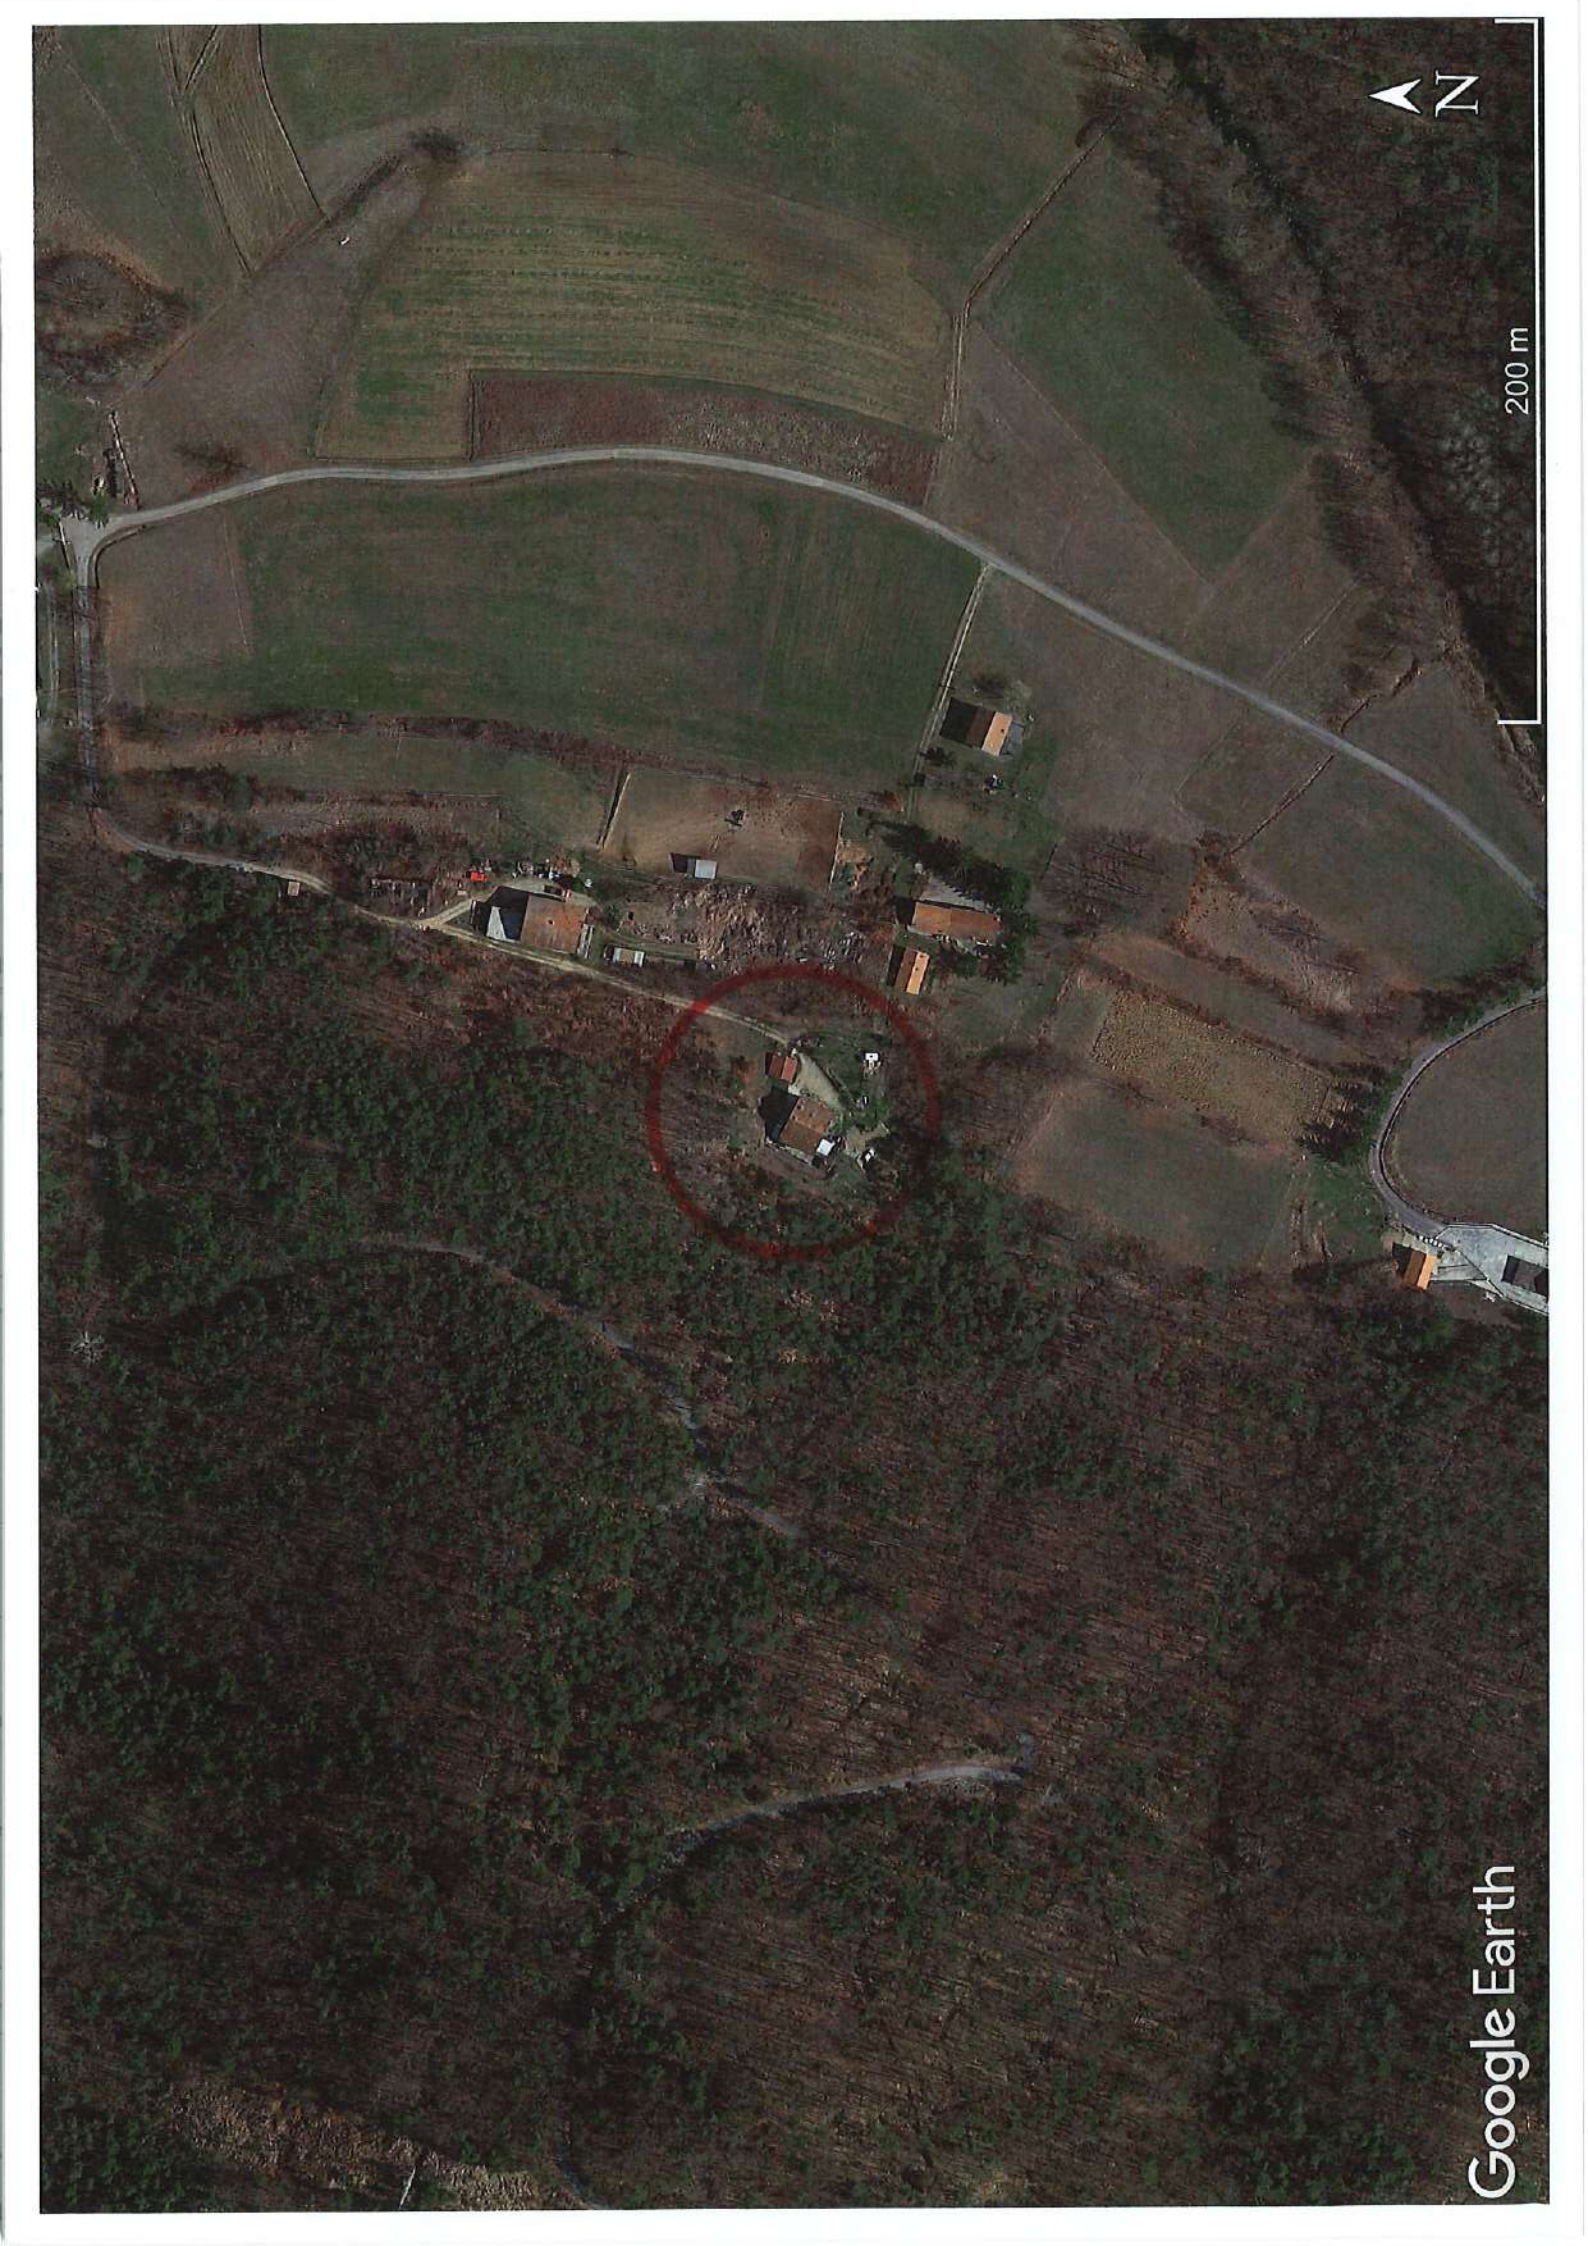

LOTTO 001

Allegato "A1": Documentazione fotografica

1 km

Località Gallarate

Google Earth

200 m

Google Earth

Planimetria stato attuale
Comune di Dego (SV) - Località Gallareto civ. 4
PIANO TERRA
scala 1:100

corte esclusiva

corte esclusiva

corte esclusiva

corte esclusiva

Planimetria stato attuale
Comune di Dego (SV) - Località Gallareto civ. 4
PIANO PRIMO
scala 1:100

affaccio su corte
esclusiva

affaccio su corte
esclusiva