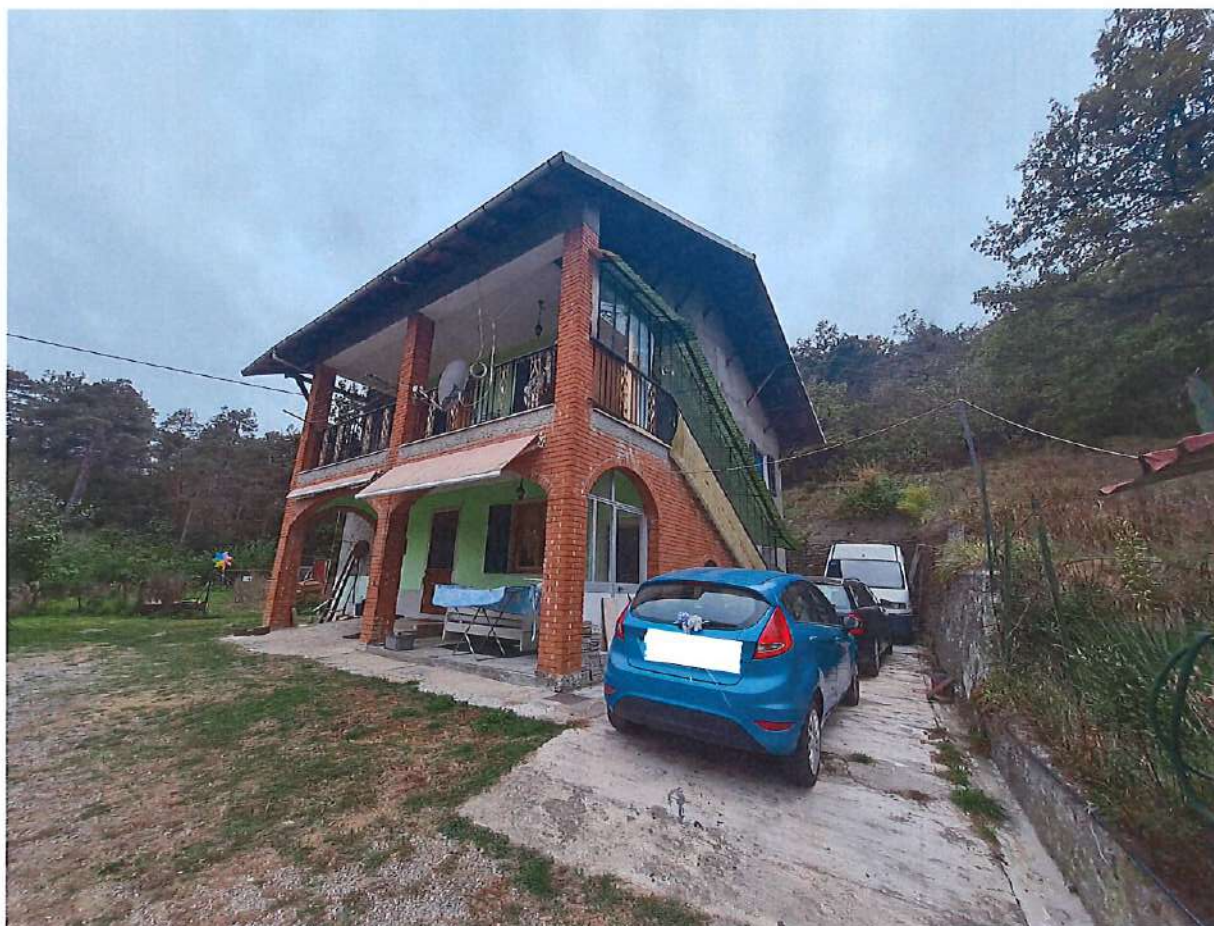

Tribunale di Savona
Esecuzione Immobiliare R.G. n° 91/2023

Lotto 001 - Ripresa fotografica n° 1

Geom. Valentina Gerbi

Corso XX Settembre 11/4 - 17100 Savona - tel. 019.83.86.928 -

Data: 16 Ottobre 2023