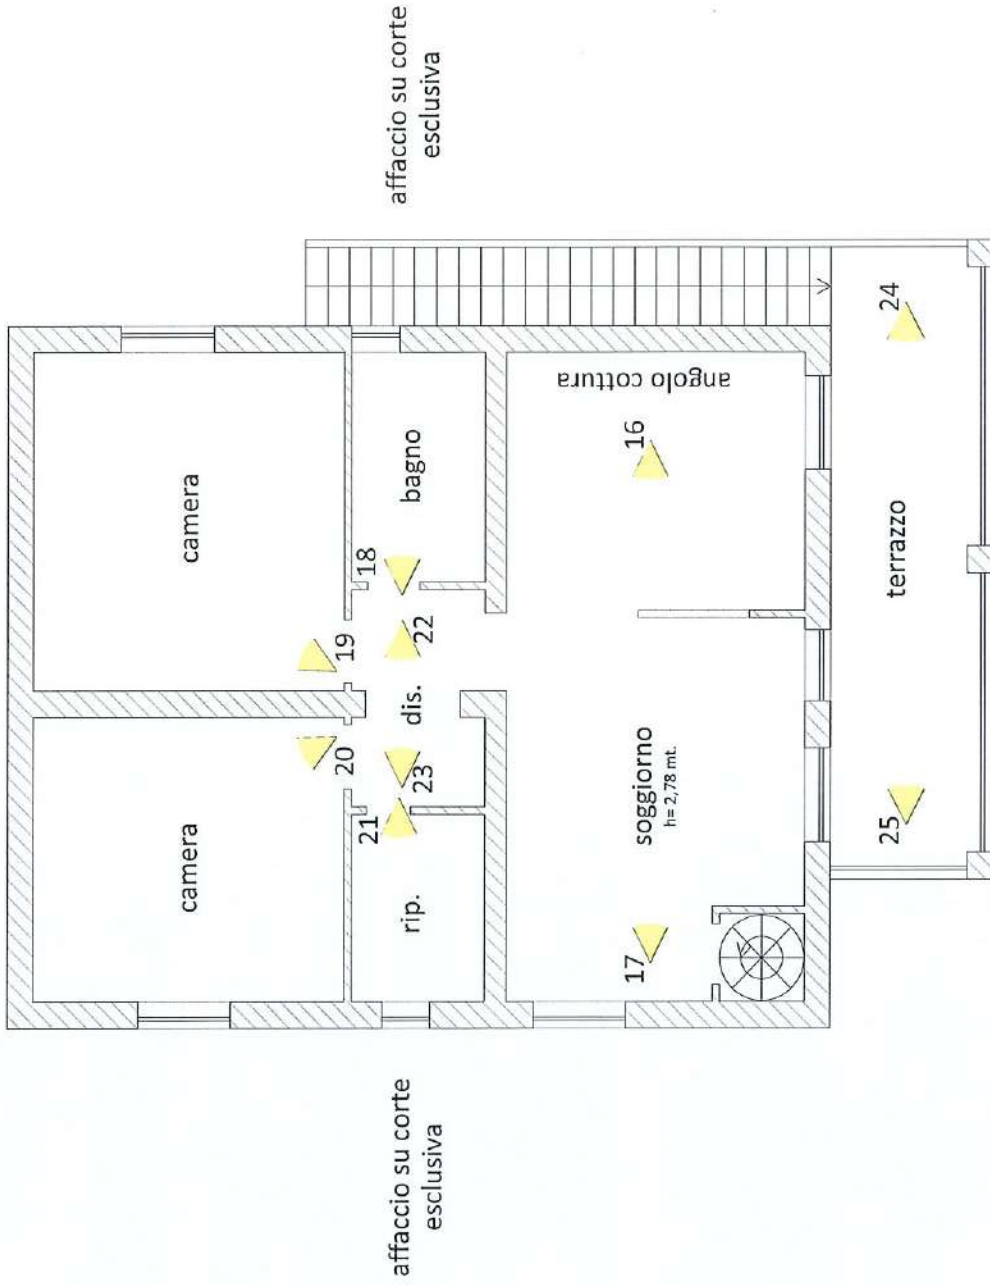

LOTTO 001

Allegato "A1": Documentazione fotografica

1 km

Località Gallarate

Google Earth

200 m

Google Earth

Planimetria stato attuale
Comune di Dego (SV) - Località Gallareto civ. 4
PIANO TERRA
scala 1:100

corte esclusiva

corte esclusiva

corte esclusiva

corte esclusiva

Planimetria stato attuale
Comune di Dego (SV) - Località Gallareto civ. 4
PIANO PRIMO
scala 1:100

affaccio su corte
esclusiva

affaccio su corte
esclusiva