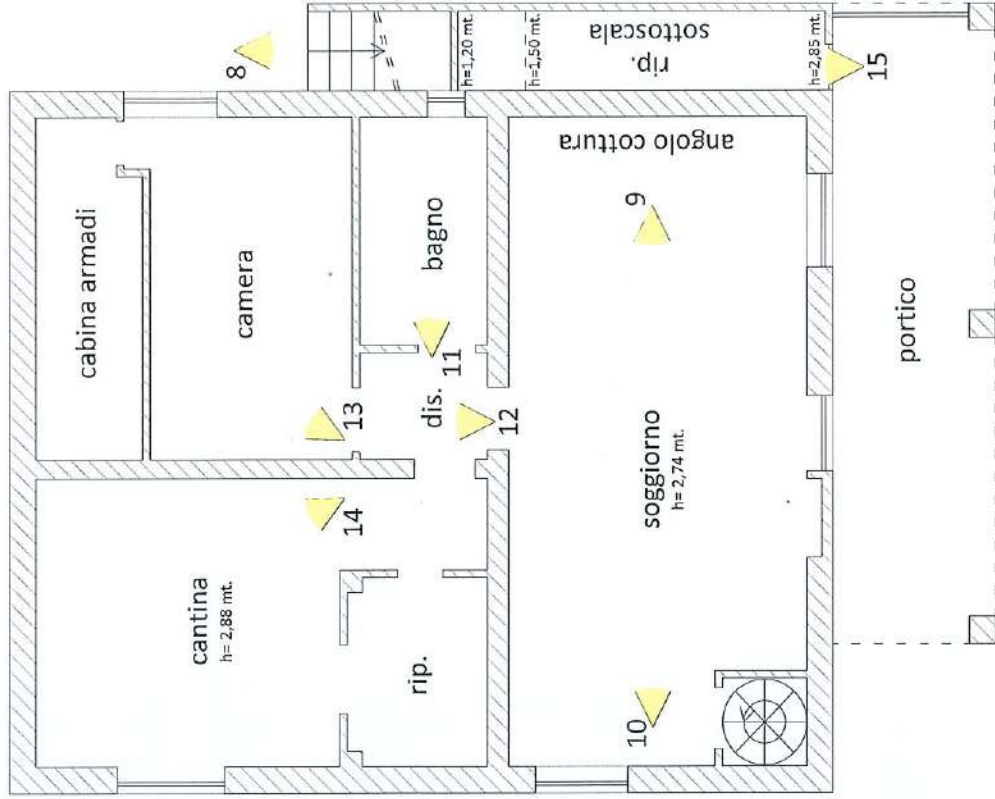

LOTTO 001

Allegato "A1": Documentazione fotografica

1 km

Località Gallarate

Google Earth

200 m

Google Earth

Planimetria stato attuale
Comune di Dego (SV) - Località Gallareto civ. 4
PIANO TERRA
scala 1:100

corte esclusiva

corte esclusiva

corte esclusiva

corte esclusiva

Planimetria stato attuale
Comune di Dego (SV) - Località Gallareto civ. 4
PIANO PRIMO
scala 1:100

affaccio su corte
esclusiva

affaccio su corte
esclusiva