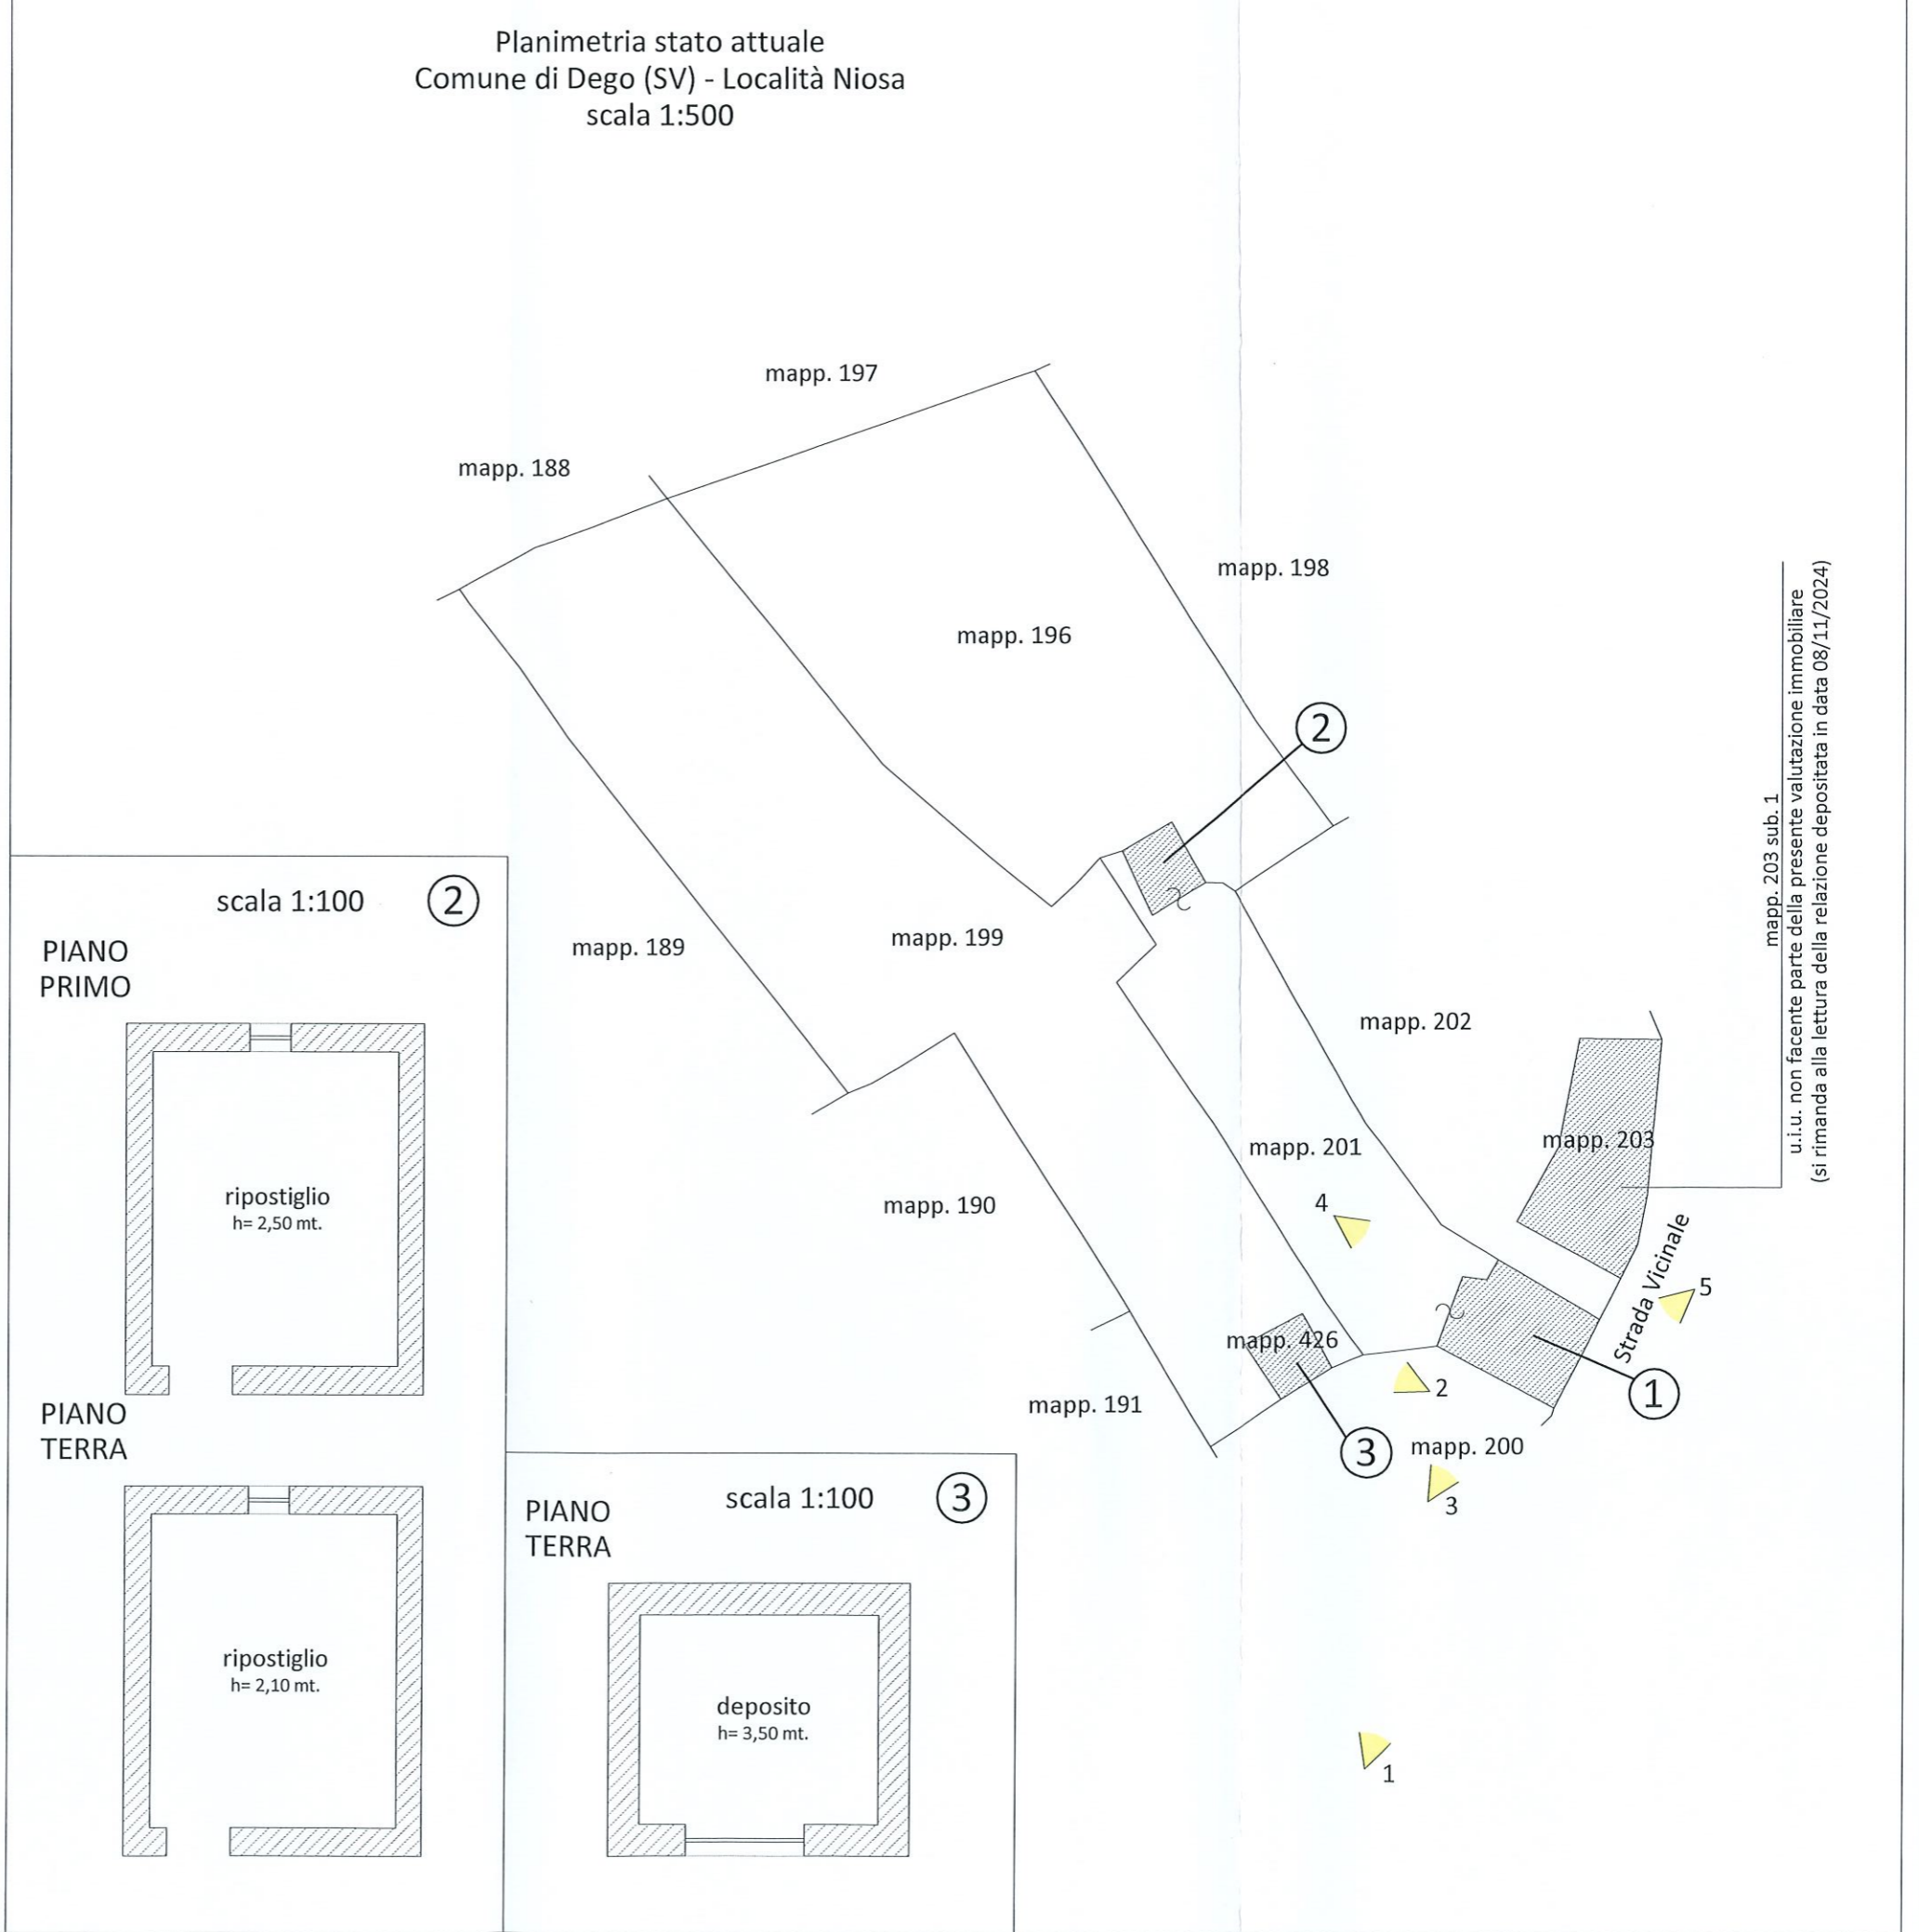

LOTTO 001

Allegato "A1": Documentazione fotografica

600 m

Google Earth

100 m

Google Earth

Tribunale di Savona
Esecuzione Immobiliare R.G. n° 34/2024

Lotto 001 - Ripresa fotografica n° 1

Geom. Valentina Gerbi

Corso XX Settembre 11/4 - 17100 Savona - tel. 019.83.86.928 -

Data: 17 Settembre 2024

Tribunale di Savona
Esecuzione Immobiliare R.G. n° 34/2024

Lotto 001 - Ripresa fotografica n° 2

Geom. Valentina Gerbi

Corso XX Settembre 11/4 - 17100 Savona - tel. 019.83.86.928 -

Data: 17 Settembre 2024

Tribunale di Savona
Esecuzione Immobiliare R.G. n° 34/2024

Lotto 001 - Ripresa fotografica n° 3

Geom. Valentina Gerbi

Corso XX Settembre 11/4 - 17100 Savona - tel. 019.83.86.928 -

Data: 17 Settembre 2024

Tribunale di Savona
Esecuzione Immobiliare R.G. n° 34/2024

Lotto 001 - Ripresa fotografica n° 4

Geom. Valentina Gerbi

Corso XX Settembre 11/4 - 17100 Savona - tel. 019.83.86.928 -

Data: 17 Settembre 2024