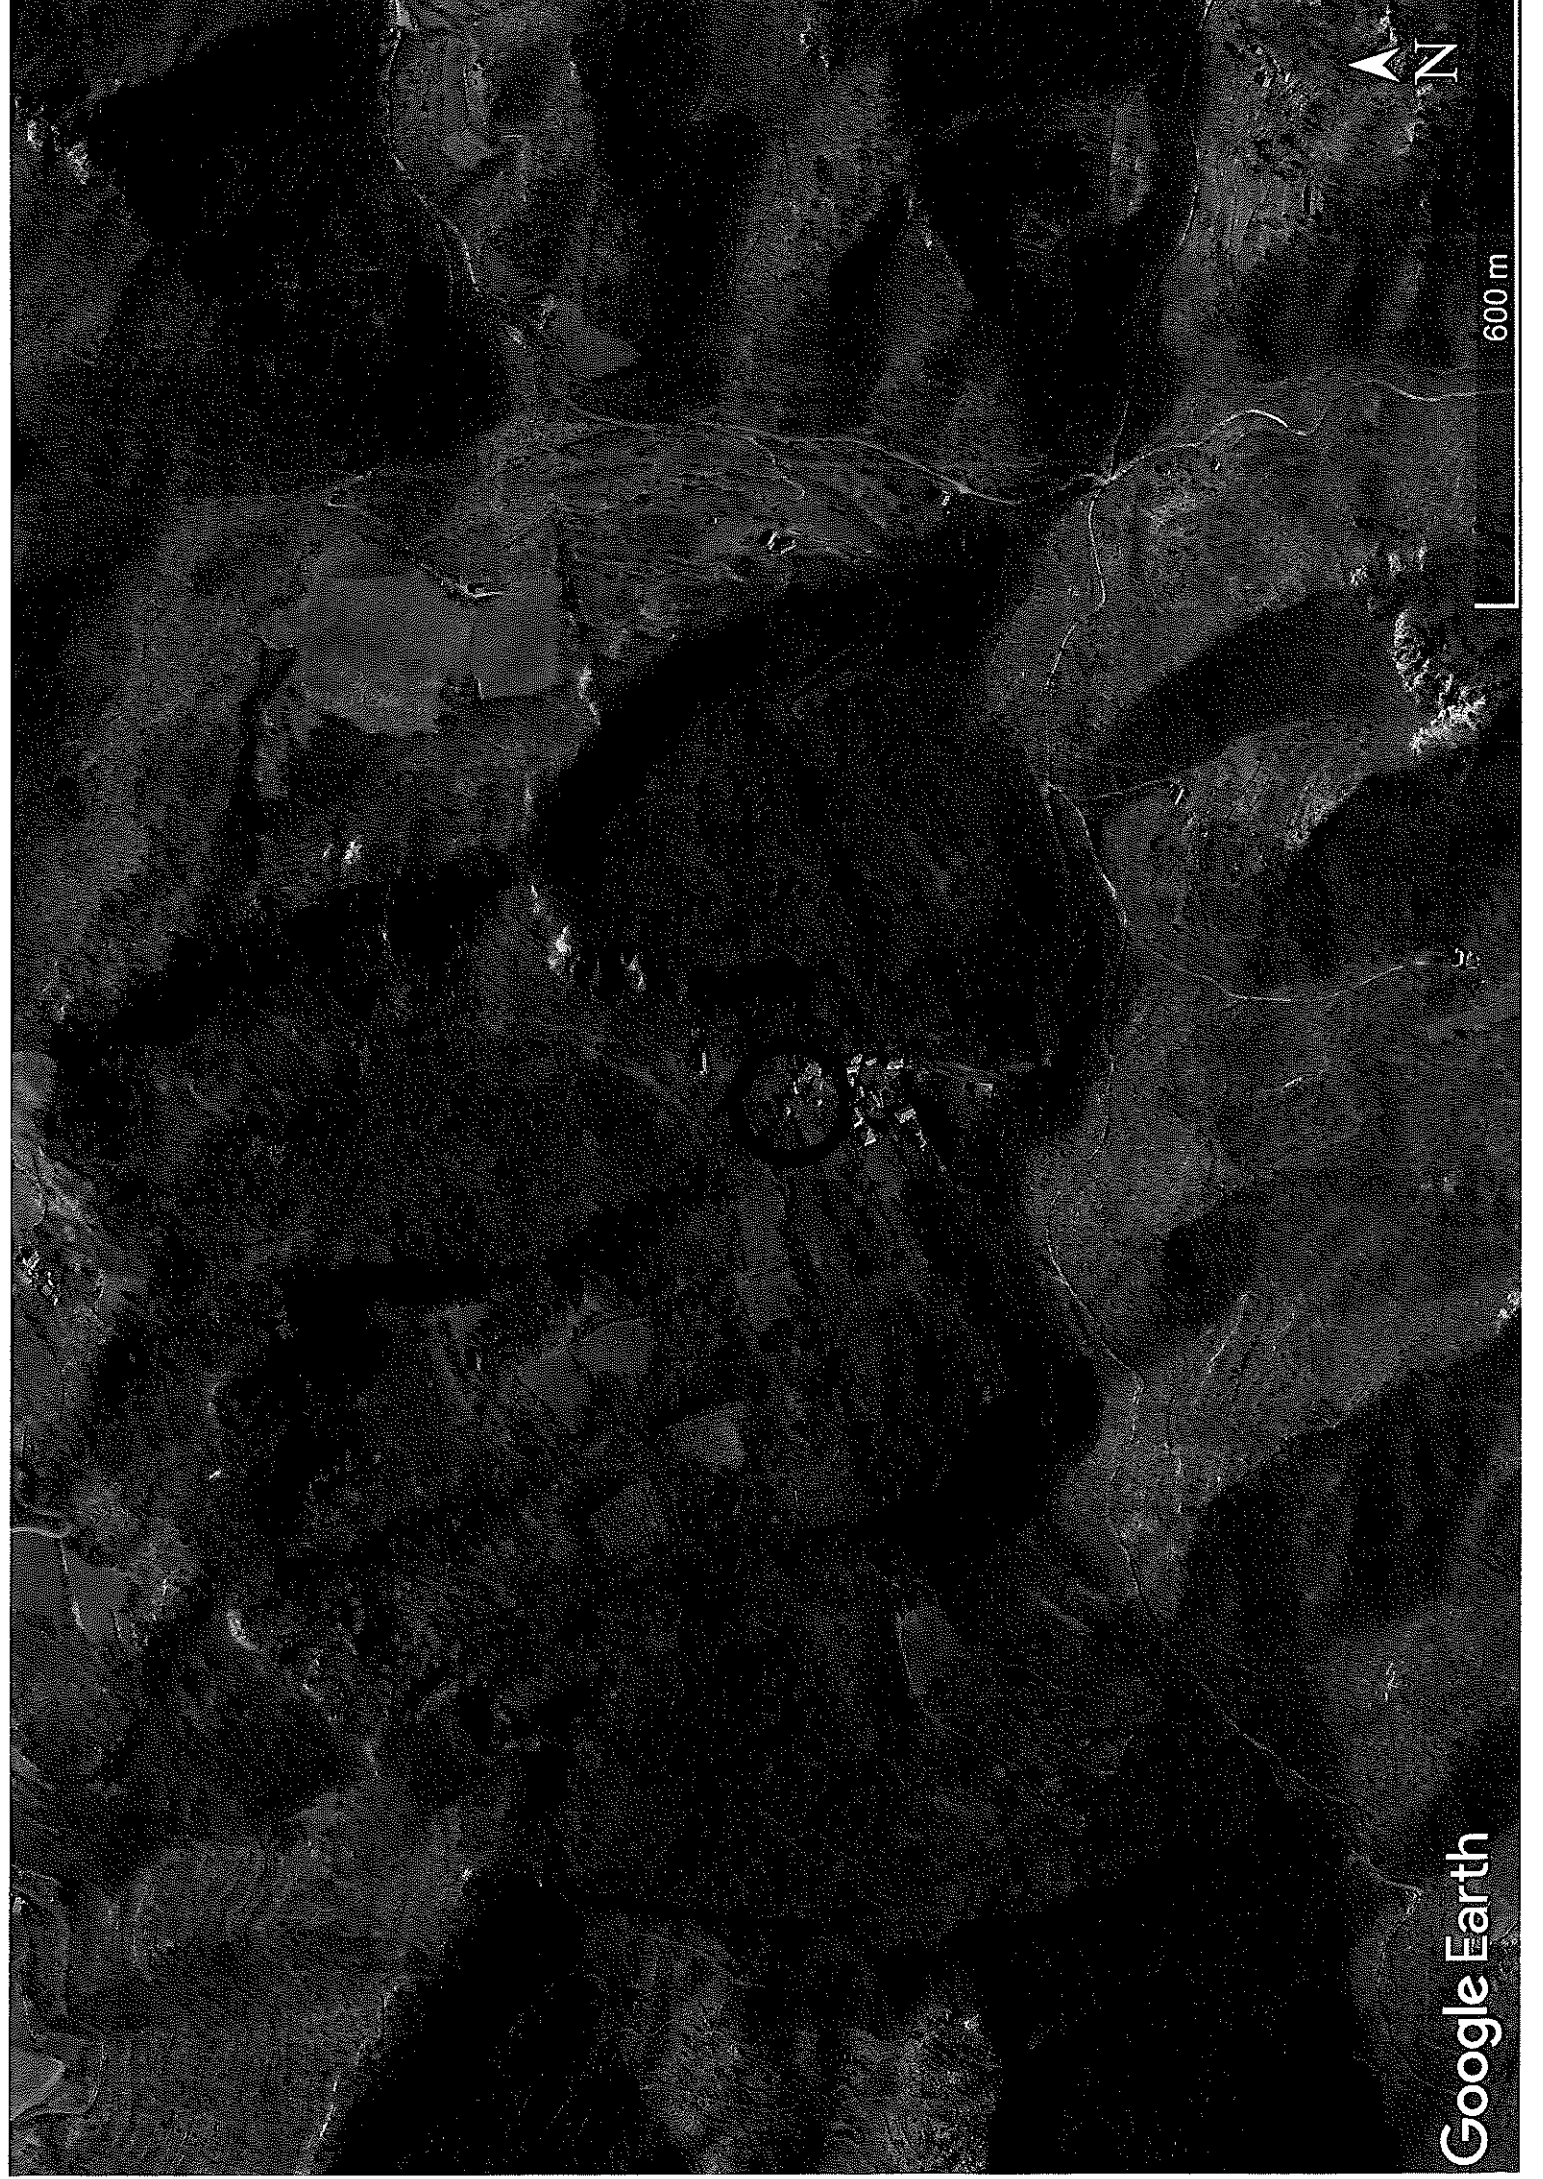

LOTTO 001

Allegato "A1": Documentazione fotografica

600 m

Google Earth

100 m

Google Earth

Tribunale di Savona
Esecuzione Immobiliare R.G. n° 34/2024

Lotto 001 - Ripresa fotografica n° 1

Geom. Valentina Gerbi

Corso XX Settembre 11/4 - 17100 Savona - tel. 019.83.86.928 -

Data: 17 Settembre 2024

Tribunale di Savona
Esecuzione Immobiliare R.G. n° 34/2024

Lotto 001 - Ripresa fotografica n° 2

Geom. Valentina Gerbi