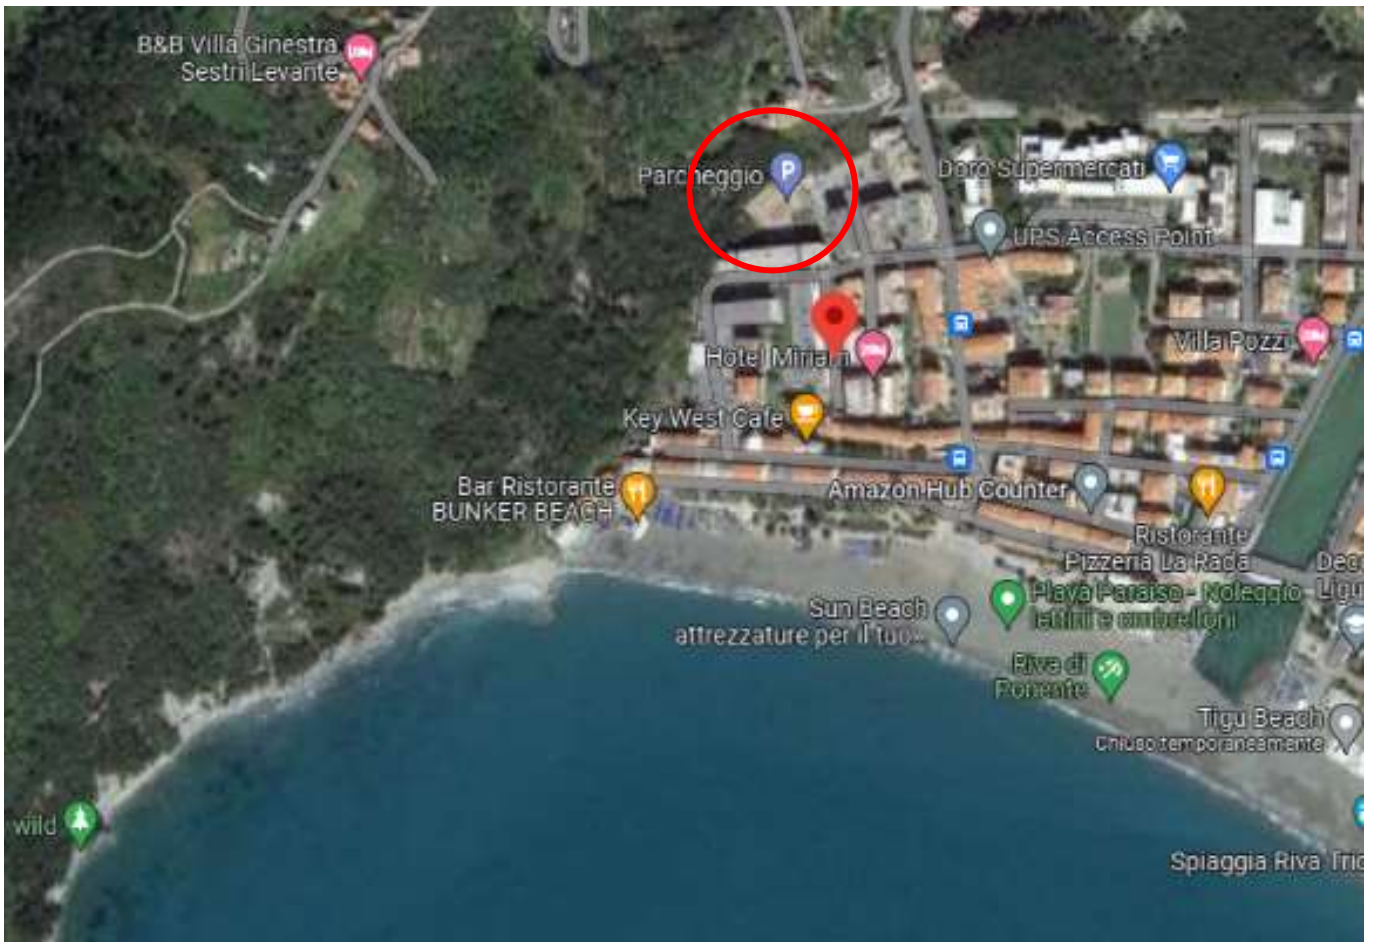

R.E. 87/2022 - DOCUMENTAZIONE FOTOGRAFICA ESTERNI

BOX – Via Palermo

Visuali dall'altro tratte da Google maps e Google e Earth

Accesso all'interno dell'autorimessa

*Viste della copertura e contesto*

*Particolari dello sbarco dell'ascensore in copertura e scale di accesso pedonale*