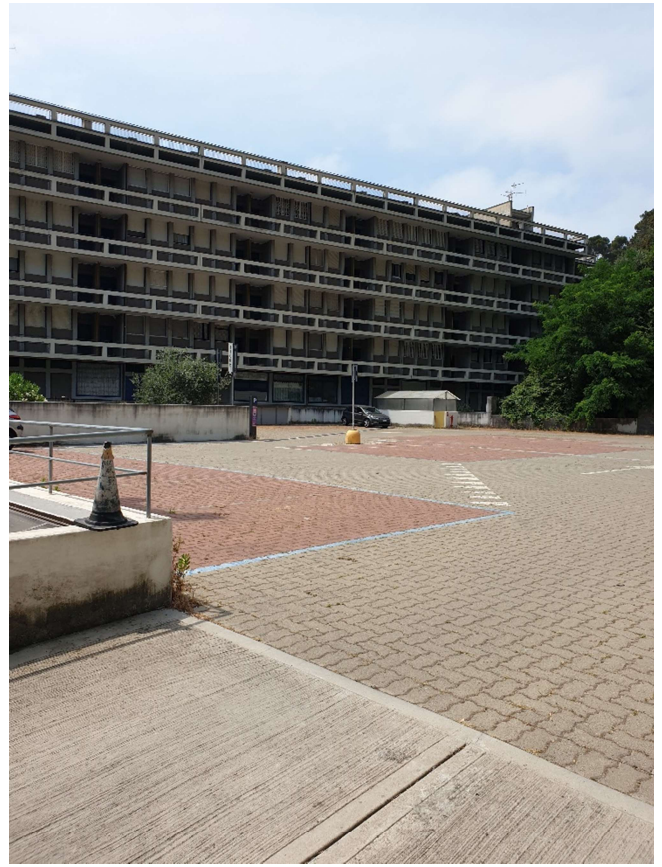

R.E. 87/2022 - DOCUMENTAZIONE FOTOGRAFICA ESTERNI

BOX – Via Palermo

Visuali dall'altro tratte da Google maps e Google e Earth

Accesso all'interno dell'autorimessa

*Viste della copertura e contesto*

*Particolari dello sbarco dell'ascensore in copertura e scale di accesso pedonale*