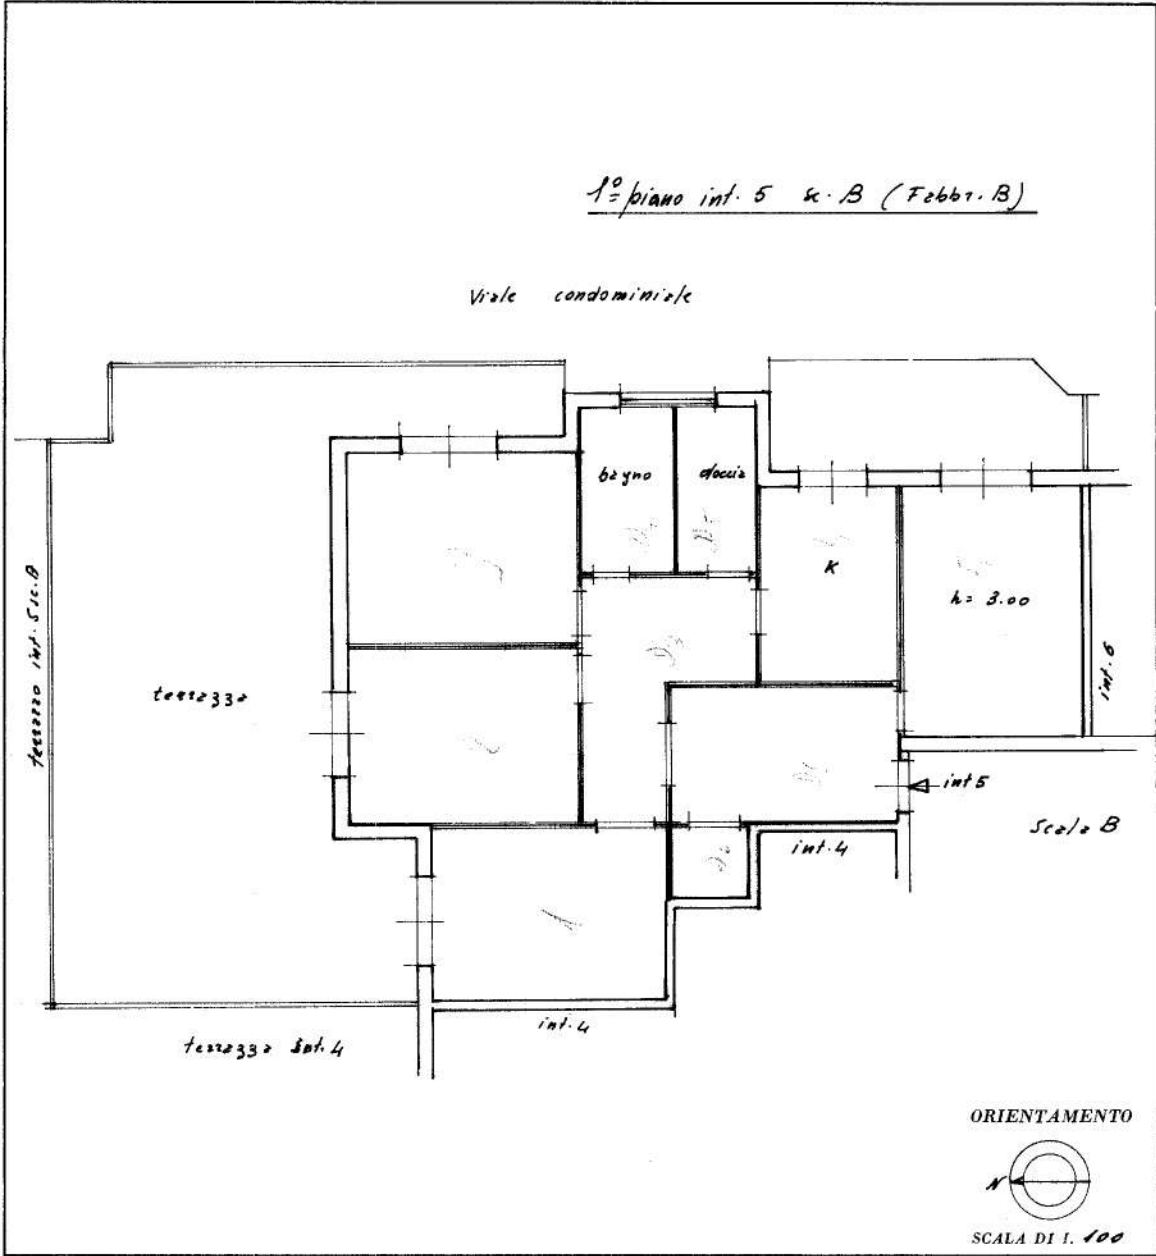

MODULARIO
F. - Cat. S. T. - 315

MINISTERO DELLE FINANZE

DIREZIONE GENERALE DEL CATASTO E DEI SERVIZI TECNICI ERARIALI

MOD. B (Nuovo Catasto Edilizio Urbano)

NUOVO CATASTO EDILIZIO URBANO

(R. DECRETO-LEGGE 13 APRILE 1939, N. 632)

Lire
50

Planimetria dell'immobile situato nel Comune di Caserta Via Lincoln 116

Ditta XXXXXXXXXX

Allegato XXXXXXXXXX

SPAZIO RISERVATO PER LE ANNOTAZIONI D'UFFICIO	
DATA	
PROT. N°	5652
	52 650/32

Compilata XXXXXXXXXX

Iscritto al XXXXXXXXXX

della Prot. XXXXXXXXXX

DATA XXXXXXXXXX

Firma: XXXXXXXXXX

Ultima planimetria in atti

1-mau 01
Catasto dei Fabbricati - Situazione al 11/12/2023 - Comune di CASERTA (B963) - < Foglio 52 - Particella 5293 - Subalerno 101 >
VIALE ABRAMO LINCOLN n. 116 Scala B Interno 5 Piano 1