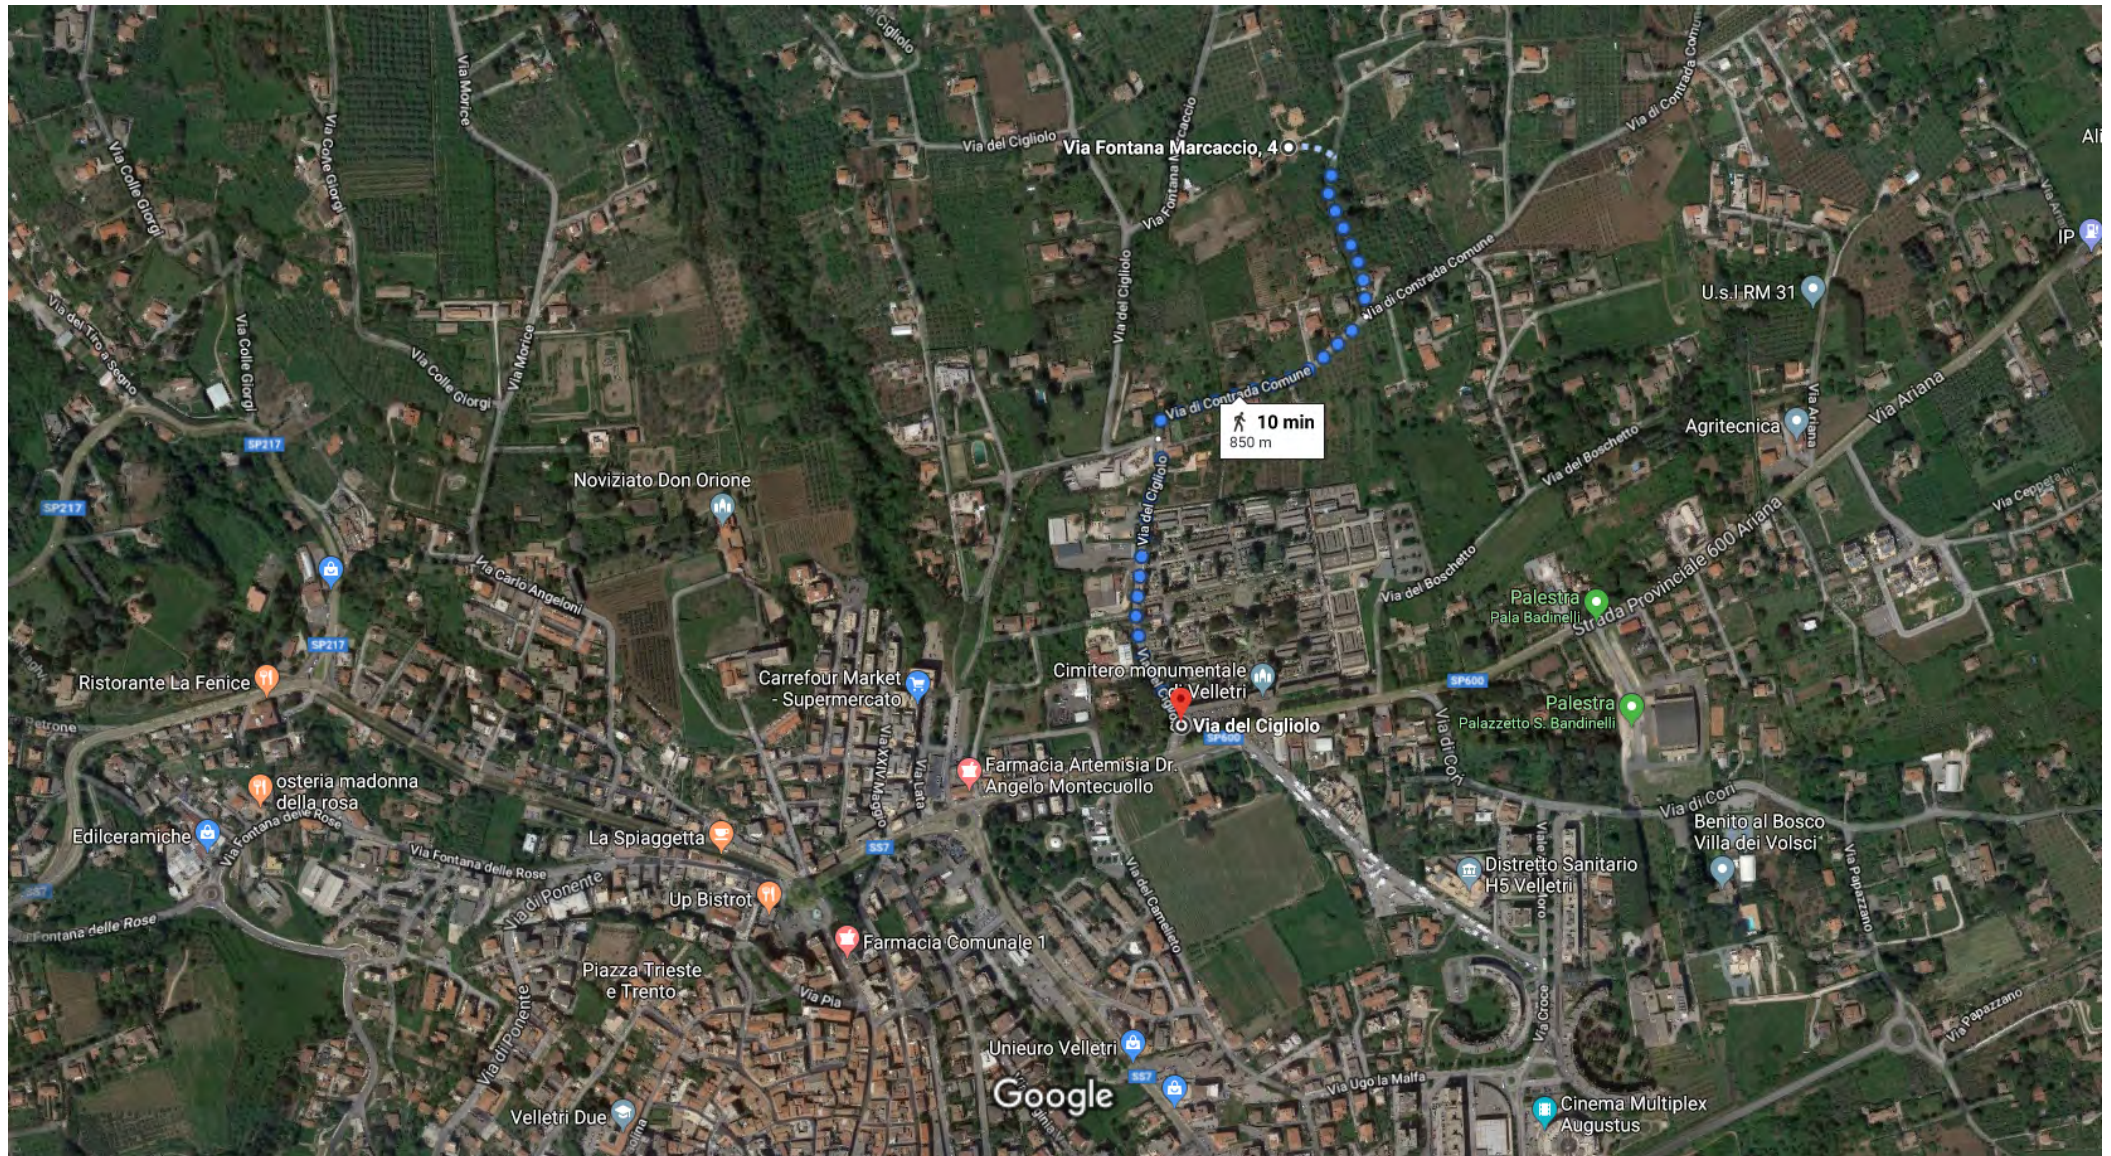

da Via Fontana Marcaccio, 4, 00049 Velletri RM a Via del Cigliolo, 00049 Velletri RM

A piedi 850 m, 10 min

Immagini ©2019 Google, Dati cartografici ©2019 Google 100 m

Google Maps lotto tra via fontana marcaccio e via contrada di comune

Immagini ©2019 Google, Dati cartografici ©2019 Google 20 m

LOCALE MAGAZZINO (P.T.) ANNESSO

AL PICCOLO APPARTAMENTO (P.T.-1) DISTINTI CON LA PART. 1332/1

Firmato Da: CAMPAGNA ANNA MARIA Emesso Da: ARUBAPEC S.P.A. NG CA 3 Serial#: 29581578d9fd64db001fab9dffa1b195e