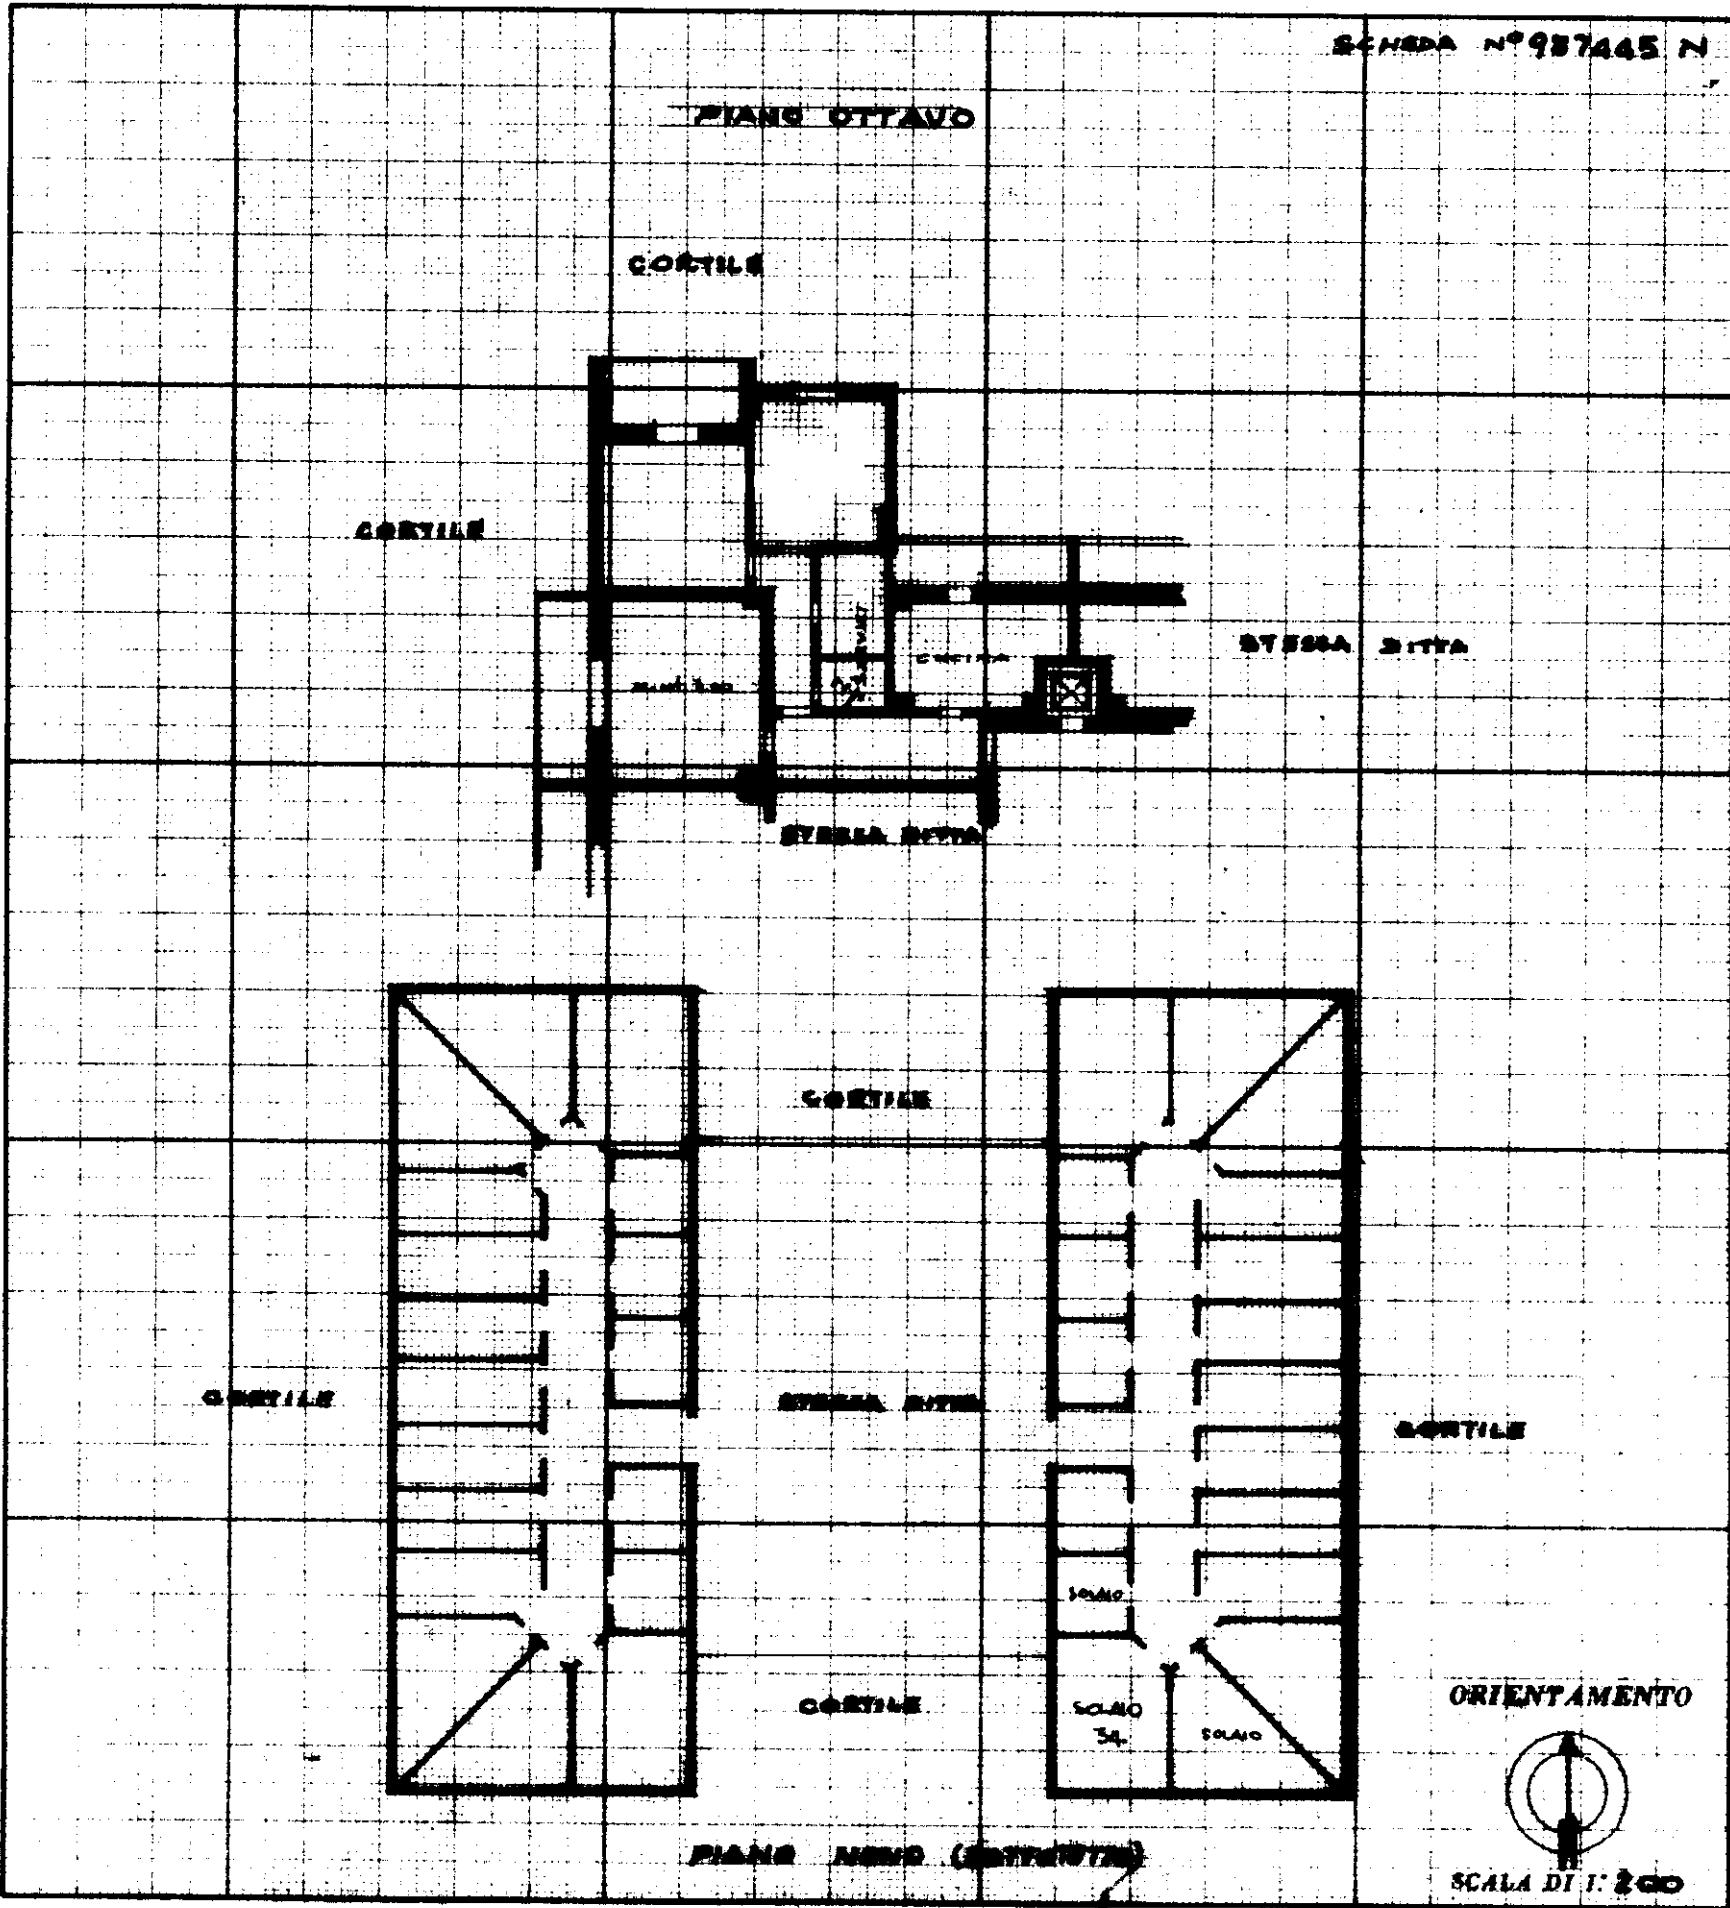

# NUOVO CATASTO EDILIZIO URBANO

(R. DECRETO-LEGGE 13 APRILE 1939, N. 652)

Planimetria dell'immobile situato nel Comune di VERDELLINO ViaLE OLEANDRI

Ditta COOPERATIVA "IL NIDO"

Allegata alla dichiarazione presentata all'Ufficio Tecnico Erariale di BERGAMO

SPAZIO RISERVATO PER LE ANNOTAZIONI D'UFFICIO

DATA 5-2-70  
PROT. N° 355

Compilata dal ING. MATTEO FERRI  
(Titolo, nome e cognome del tecnico)

Iscritto all'Albo degli INGEGNERI  
della Provincia di MILANO