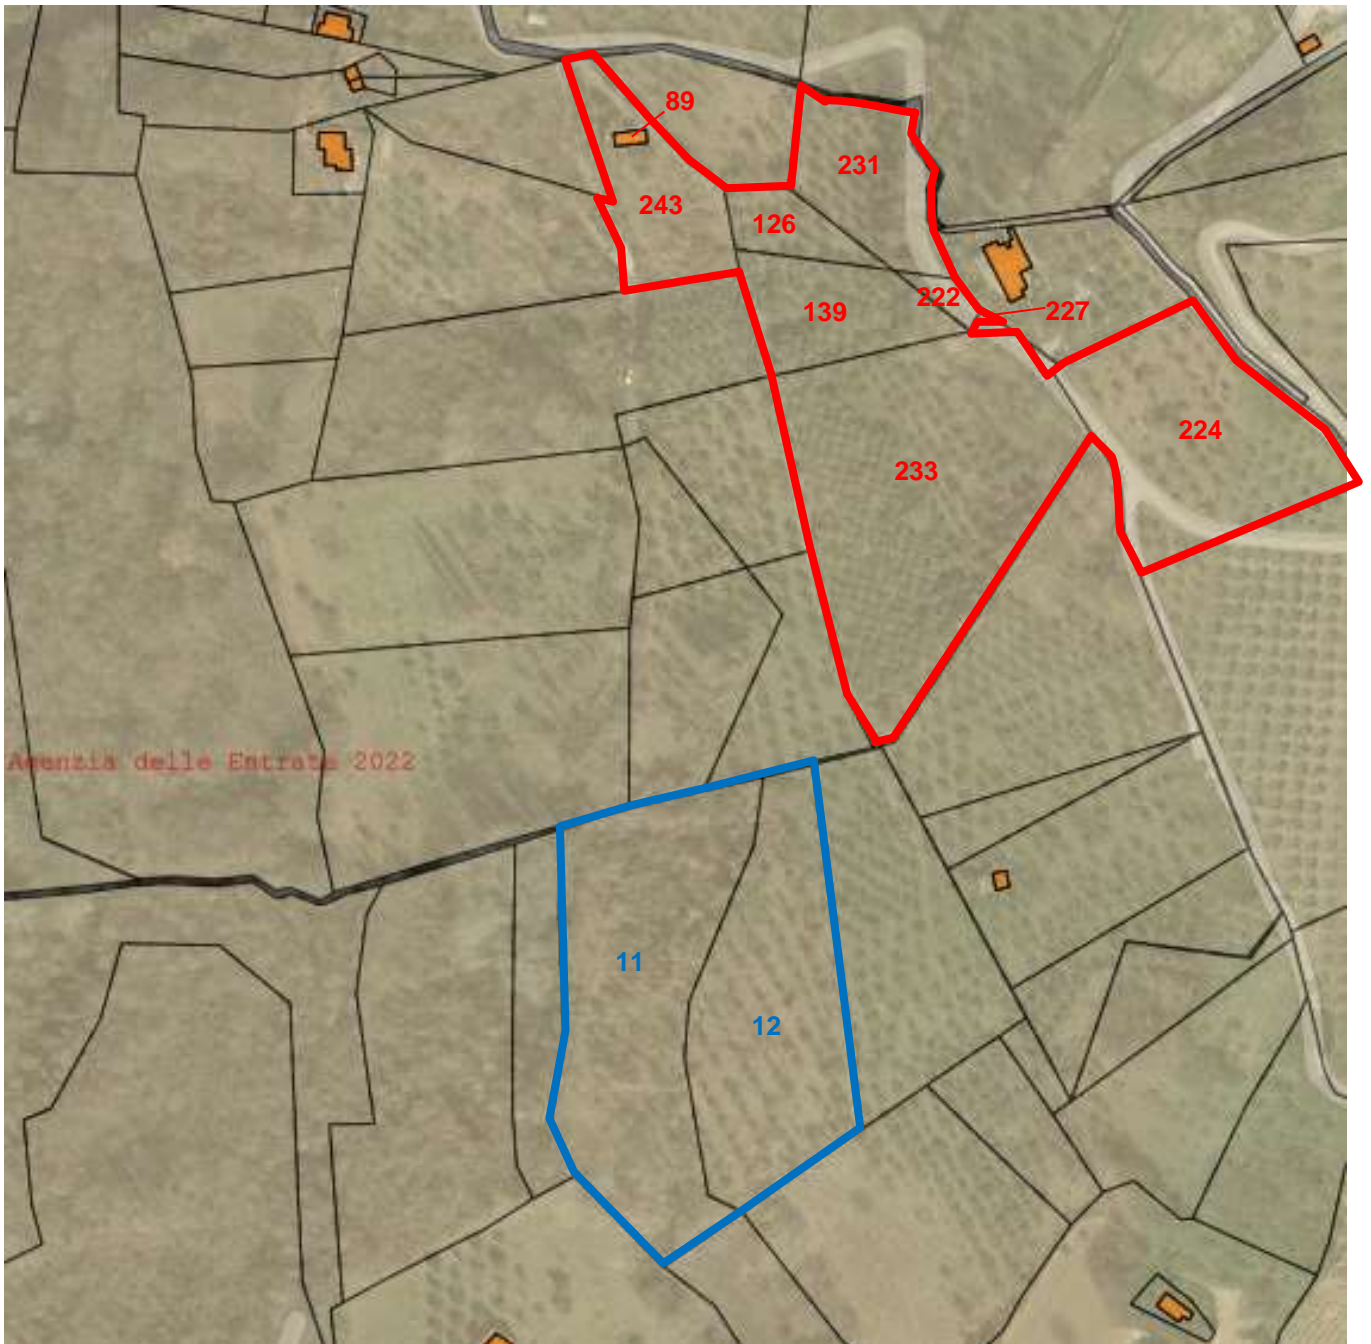

02) DOCUMENTAZIONE FOTOGRAFICA

2.1 Ubicazione Immobili – Mappa Del Territorio

Comune di POGGIO NATIVO

Comune di CASAPROTA

2.2 Documentazione Fotografica

FOTO 01 – FABBRICATO RURALE (diruto) scorcio Sud-Est

FOTO 02 – FABBRICATO RURALE (diruto) Lato Sud

FOTO 03 – FABBRICATO RURALE (diruto) scorcio Nord-Ovest

FOTO 04 – FABBRICATO RURALE (diruto) interno Vano_01

FOTO 05 – FABBRICATO RURALE (diruto) Cantina-Magazzino (P. Seminterrato)

FOTO 06 – scorcio p.lle 126, 139 e 233

FOTO 07 – scorcio p.lle 231, 222 e 227

FOTO 08 – scorcio p.lla 224