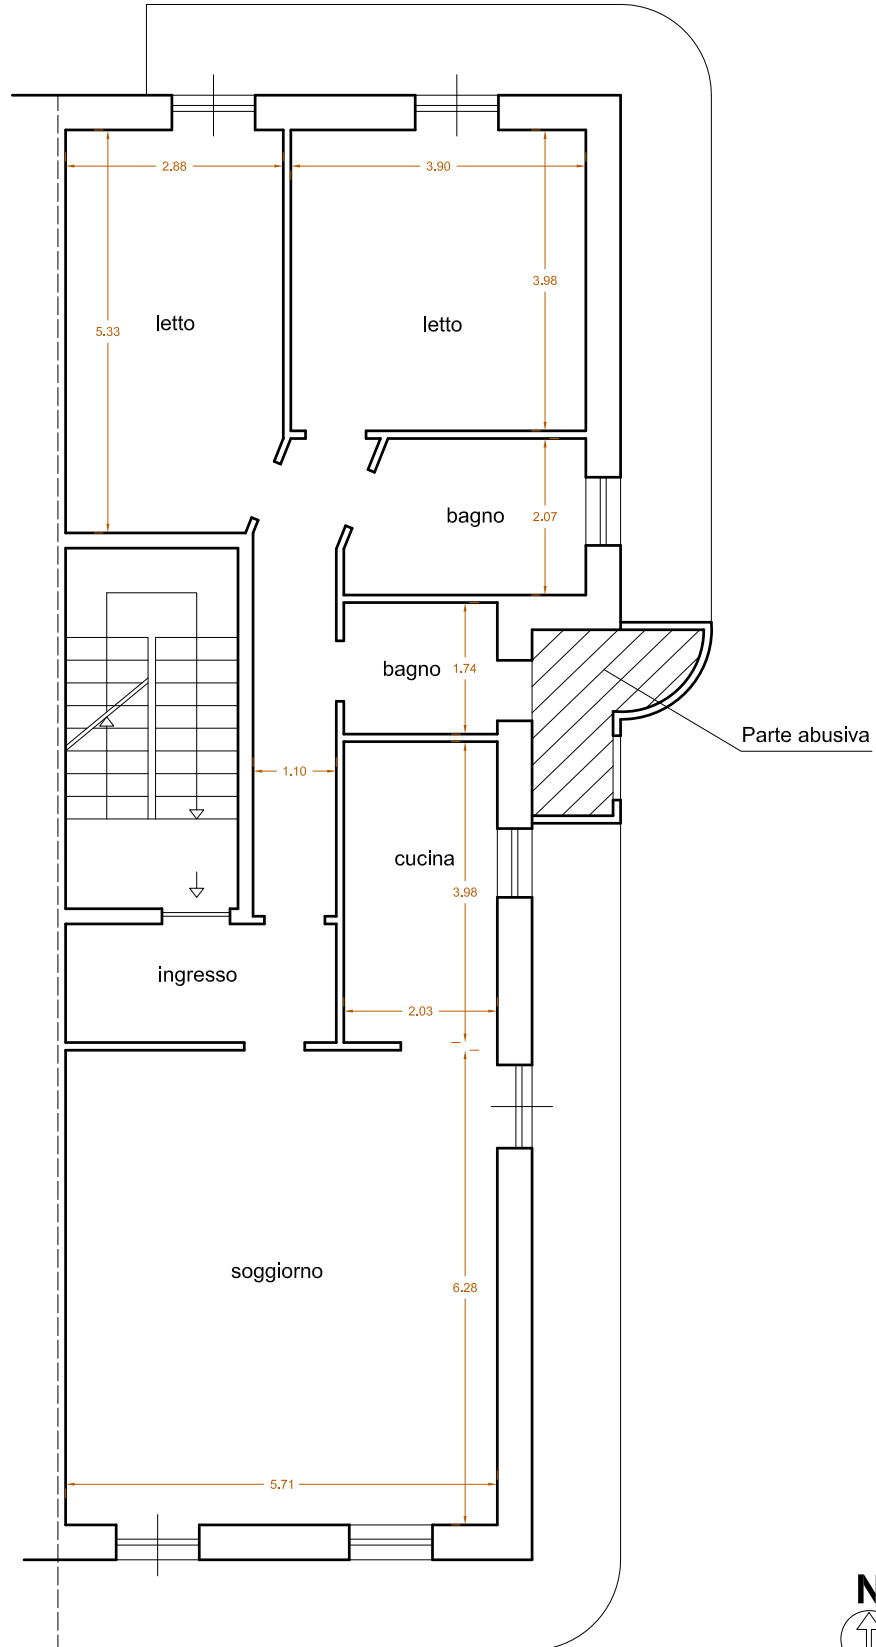

ALLEGATO N.2

Planimetria

PLANIMETRIA

Immobile sito a Montenero di Bisaccia (CB)
via Vittorio Argentieri, 374
censito in catasto al Foglio 55 Part.626 Sub.4
scala 1:100

2° PIANO