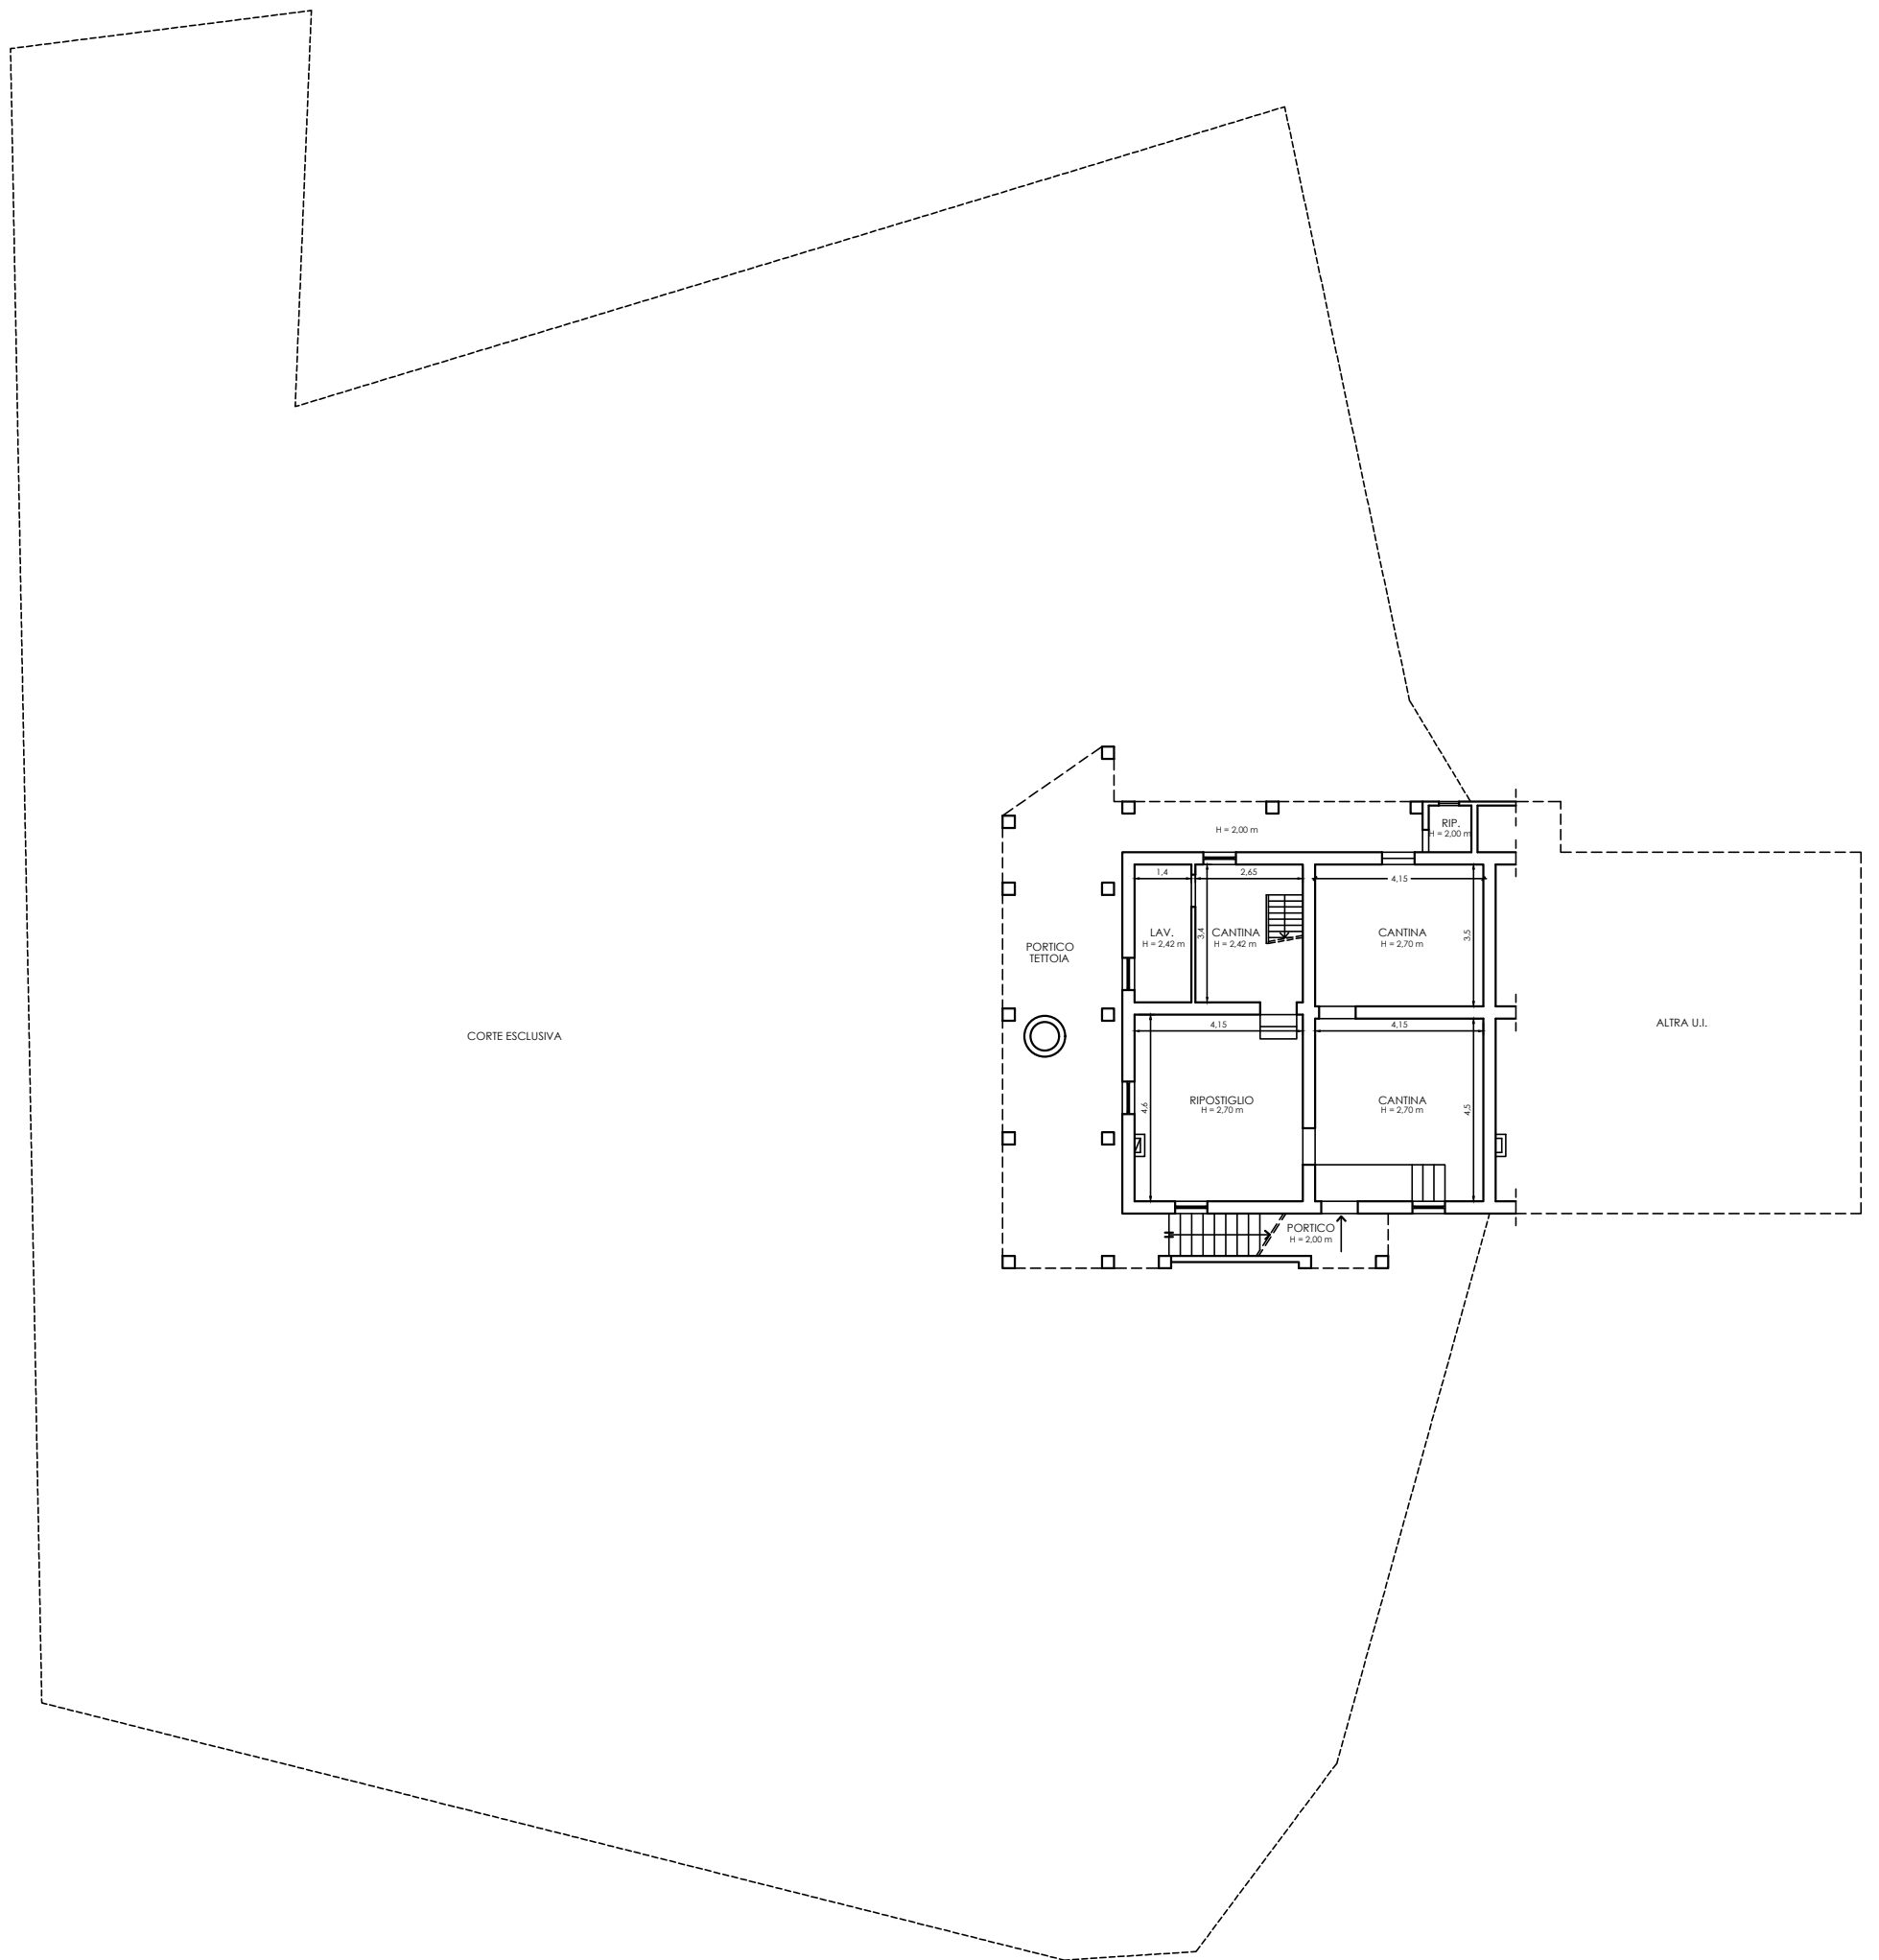

# PLANIMETRIA

Città di Imola (BO) - via Ponticelli Pieve n. 23

DATI CATASTALI: Fg. 189 p.la 115 sub. 7-8

## PIANTA PIANO TERRA

0 m 1 m 2 m 3 m 4 m 5 m