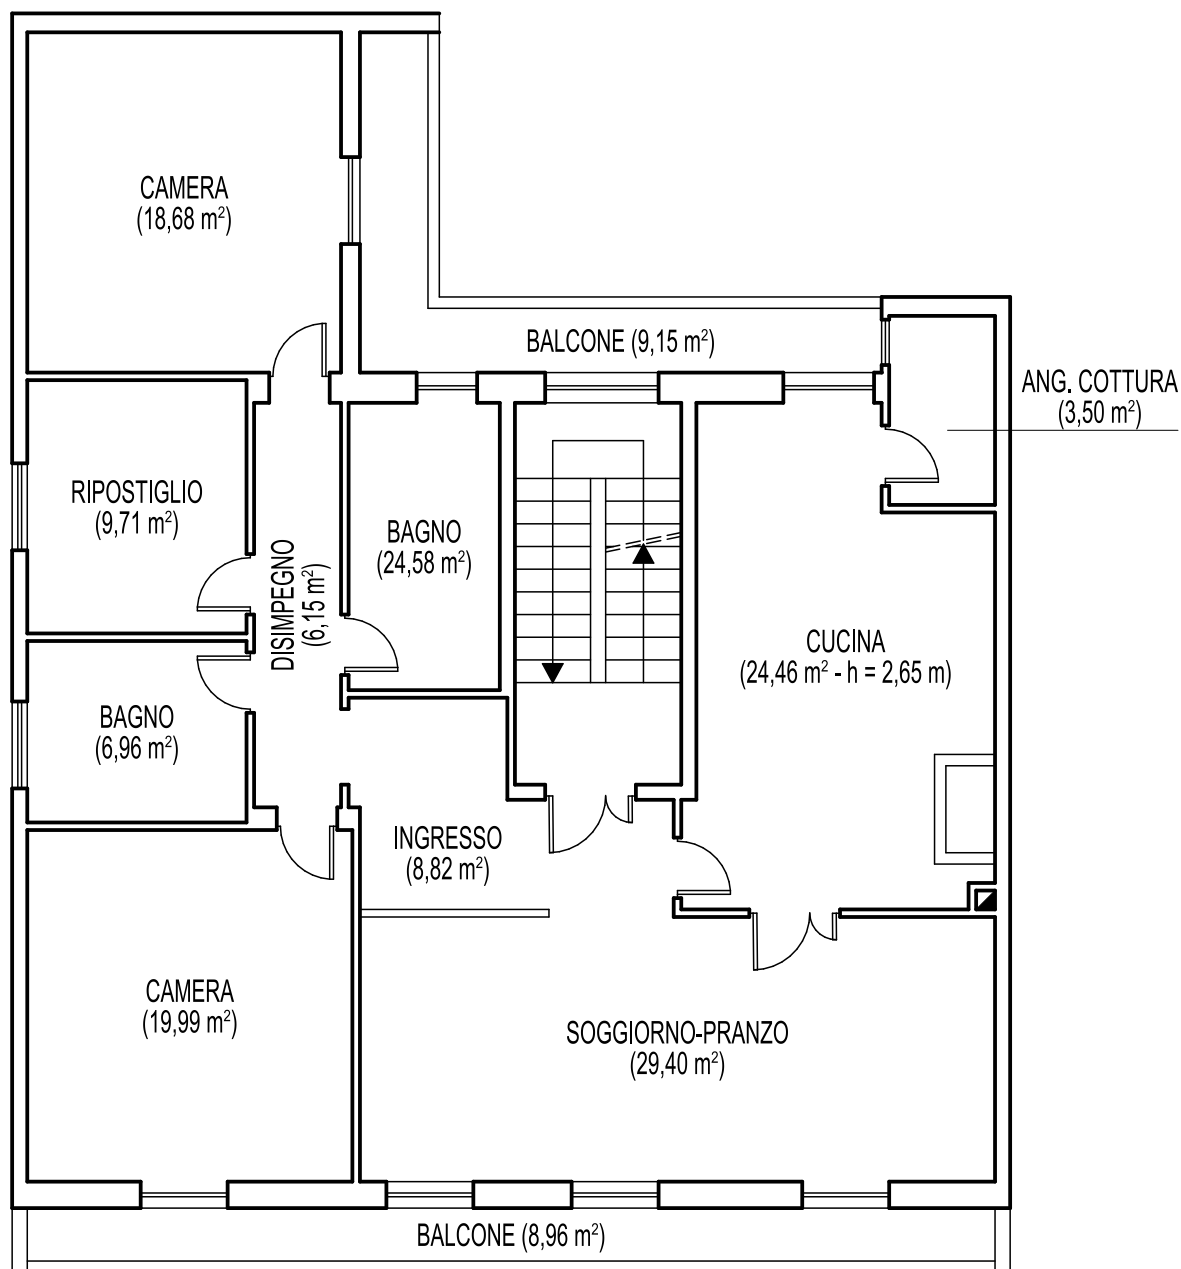

UNITA' IMMOBILIARE SITA A SAN GAVINO MONREALE, VIA TOMMASEO 32
N.C.E.U.: Foglio 29, mappale 471, sub. 5

PIANO 2°
(h = 2,98 m)

VIA TOMMASEO

Scala 1:100