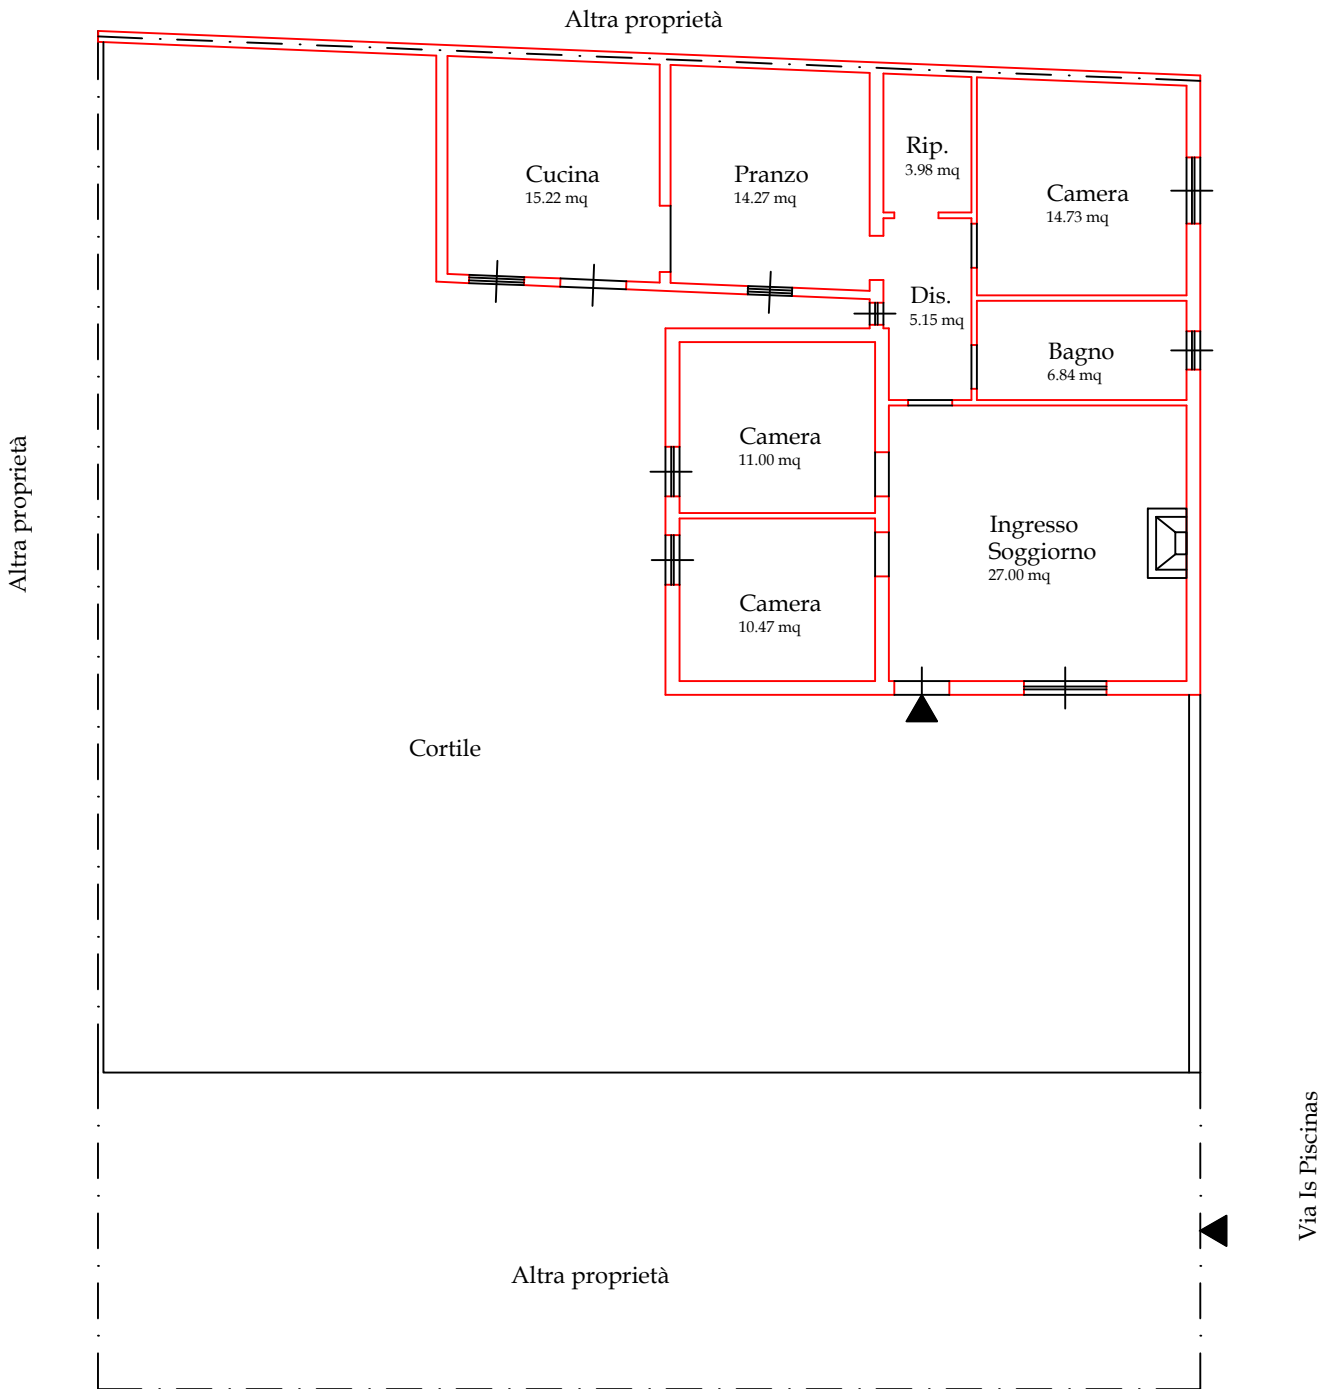

PIANTA PIANO TERRA

Sc 1:100

Legenda	
Superficie lorda	
Appartamento	125,21 mq
Cortile	242,69 mq
Superficie netta	
Appartamento	108,66 mq
Cortile	242,69 mq