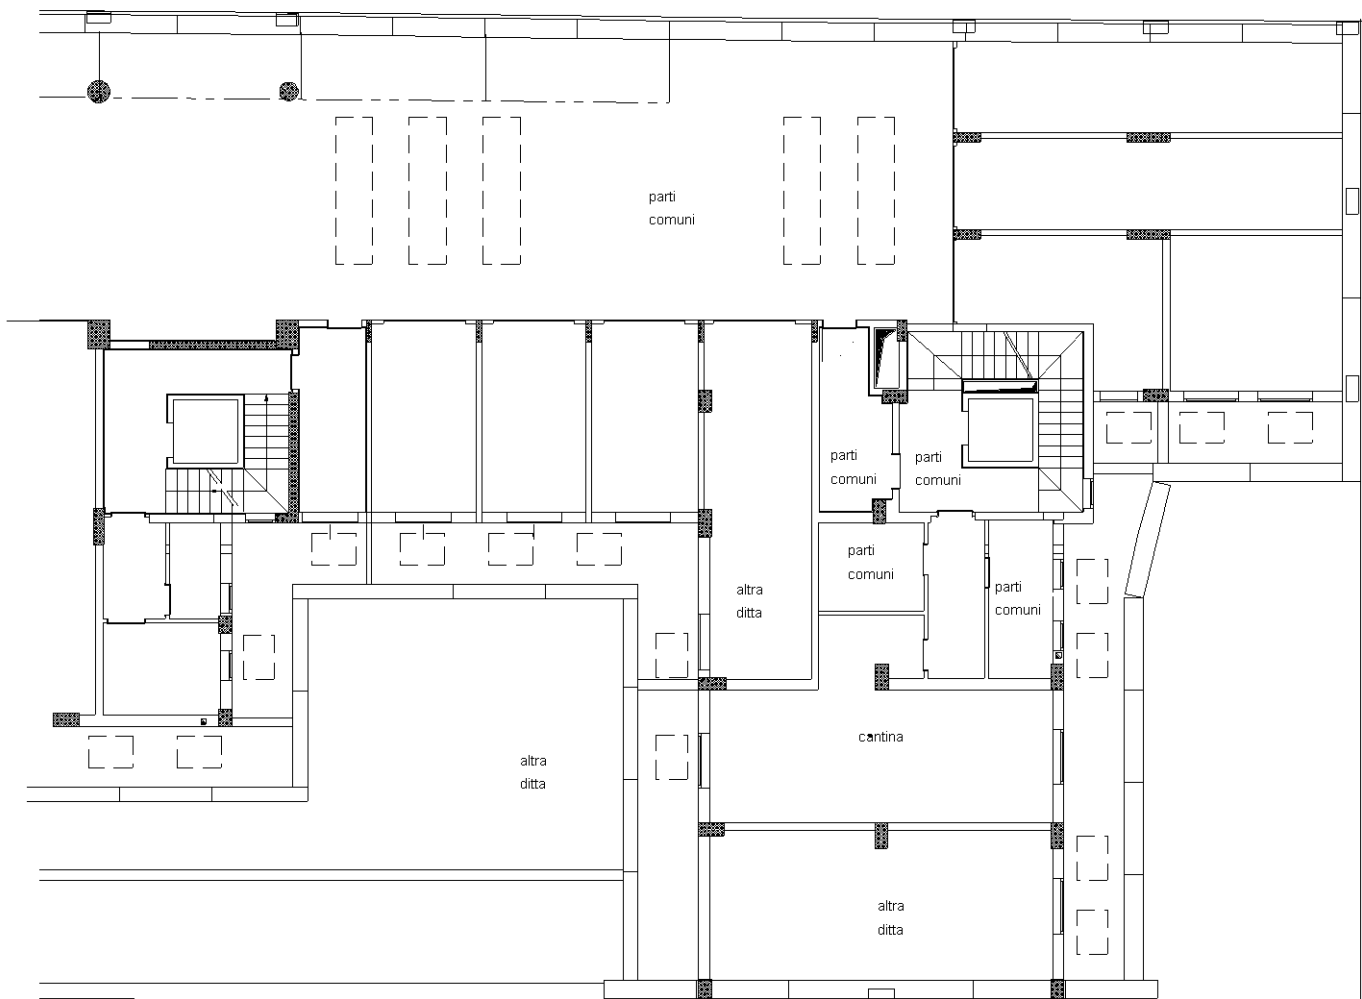

Identificativi Catastali:

Sezione:

Foglio: 231

Particella: 506

Subalterno: 195

Compilata da:

Galbiati Benedetto

Iscritto all'albo:

Geometri

Prov. Milano

N. 5248

Scheda n. 1

Scala 1:200

**piano primo interrato
h. 2.40**

nord

Ultima planimetria in atti