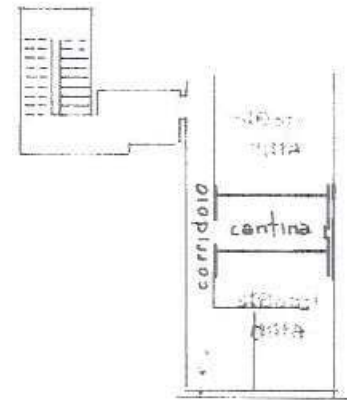

Allegato C

R.G.E. n°870/2016
TREZZO SULL'ADDA (MI)
Via Guarnerio Francesco n°9-11
N° 3 cantine/deposito piano S1
N° 3 box autorimessa piano S1
N° 1 deposito sottotetto piano 4°

R.G.E. n°870/2016
TREZZO SULL'ADDA (MI)
Via Guarnerio Francesco n°9-11
N° 3 cantine/deposito piano S1
N° 3 box autorimessa piano S1
N° 1 deposito sottotetto piano 4°

CANTINE/DEPOSITO C/2

Sub. 39

Sub. 40

Sub. 41

Allegato C

R.G.E. n°870/2016
TREZZO SULL'ADDA (MI)
Via Guarnerio Francesco n°9-11
N° 3 cantine/deposito piano S1
N° 3 box autorimessa piano S1
N° 1 deposito sottotetto piano 4°

INTERNO CANTINE

Allegato C

R.G.E. n°870/2016
TREZZO SULL'ADDA (MI)
Via Guarnerio Francesco n°9-11
N° 3 cantine/deposito piano S1
N° 3 box autorimessa piano S1
N° 1 deposito sottotetto piano 4°

INGRESSO CARRAIO

R.G.E. n°870/2016
TREZZO SULL'ADDA (MI)
Via Guarnerio Francesco n°9-11
N° 3 cantine/deposito piano S1
N° 3 box autorimesse piano S1
N° 1 deposito sottotetto piano 4°

BOX AUTORIMESSE C/6

Sub. 116

Allegato C