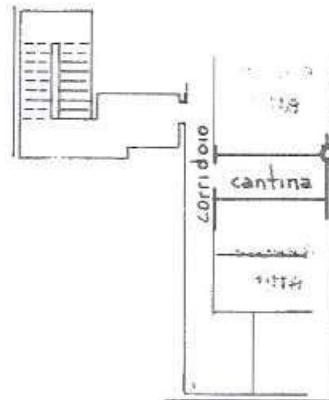

Allegato C

R.G.E. n°870/2016
TREZZO SULL'ADDA (MI)
Via Guarnerio Francesco n°9-11
N° 3 cantine/deposito piano S1
N° 3 box autorimessa piano S1
N° 1 deposito sottotetto piano 4°

R.G.E. n°870/2016
TREZZO SULL'ADDA (MI)
Via Guarnerio Francesco n°9-11
N° 3 cantine/deposito piano S1
N° 3 box autorimessa piano S1
N° 1 deposito sottotetto piano 4°

CANTINE/DEPOSITO C/2

Sub. 39

Sub. 40

Sub. 41

Allegato C

R.G.E. n°870/2016
TREZZO SULL'ADDA (MI)
Via Guarnerio Francesco n°9-11
N° 3 cantine/deposito piano S1
N° 3 box autorimessa piano S1
N° 1 deposito sottotetto piano 4°

INTERNO CANTINE

Allegato C

R.G.E. n°870/2016
TREZZO SULL'ADDA (MI)
Via Guarnerio Francesco n°9-11
N° 3 cantine/deposito piano S1
N° 3 box autorimessa piano S1
N° 1 deposito sottotetto piano 4°

INGRESSO CARRAIO

R.G.E. n°870/2016
TREZZO SULL'ADDA (MI)
Via Guarnerio Francesco n°9-11
N° 3 cantine/deposito piano S1
N° 3 box autorimesse piano S1
N° 1 deposito sottotetto piano 4°

BOX AUTORIMESSE C/6

Sub. 116

Allegato C