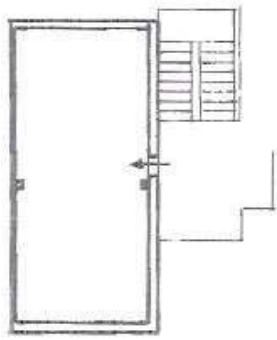

R.G.E. n°870/2016
TREZZO SULL'ADDA (MI)
Via Guarnerio Francesco n°9-11
N° 3 cantine/deposito piano S1
N° 3 box autorimessa piano S1
N° 1 deposito sottotetto piano 4°

Sub. 119

Sub. 116

R.G.E. n°870/2016
TREZZO SULL'ADDA (MI)
Via Guarnerio Francesco n°9-11
N° 3 cantine/deposito piano S1
N° 3 box autorimessa piano S1
N° 1 deposito sottotetto piano 4°

PIANO QUARTO SOTTOTETTO DEPOSITO C/2

Sub. 132