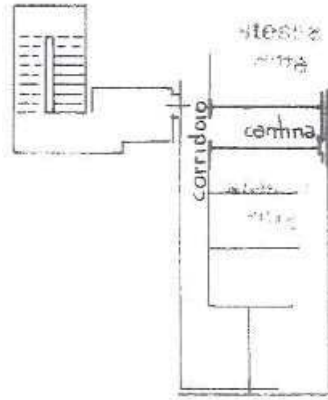

Allegato C

R.G.E. n°870/2016
TREZZO SULL'ADDA (MI)
Via Guarnerio Francesco n°9-11
N° 3 cantine/deposito piano S1
N° 3 box autorimessa piano S1
N° 1 deposito sottotetto piano 4°

R.G.E. n°870/2016
TREZZO SULL'ADDA (MI)
Via Guarnerio Francesco n°9-11
N° 3 cantine/deposito piano S1
N° 3 box autorimessa piano S1
N° 1 deposito sottotetto piano 4°

CANTINE/DEPOSITO C/2

Sub. 39

Sub. 40

Sub. 41

Allegato C

R.G.E. n°870/2016
TREZZO SULL'ADDA (MI)
Via Guarnerio Francesco n°9-11
N° 3 cantine/deposito piano S1
N° 3 box autorimessa piano S1
N° 1 deposito sottotetto piano 4°

INTERNO CANTINE

Allegato C

R.G.E. n°870/2016
TREZZO SULL'ADDA (MI)
Via Guarnerio Francesco n°9-11
N° 3 cantine/deposito piano S1
N° 3 box autorimessa piano S1
N° 1 deposito sottotetto piano 4°

INGRESSO CARRAIO