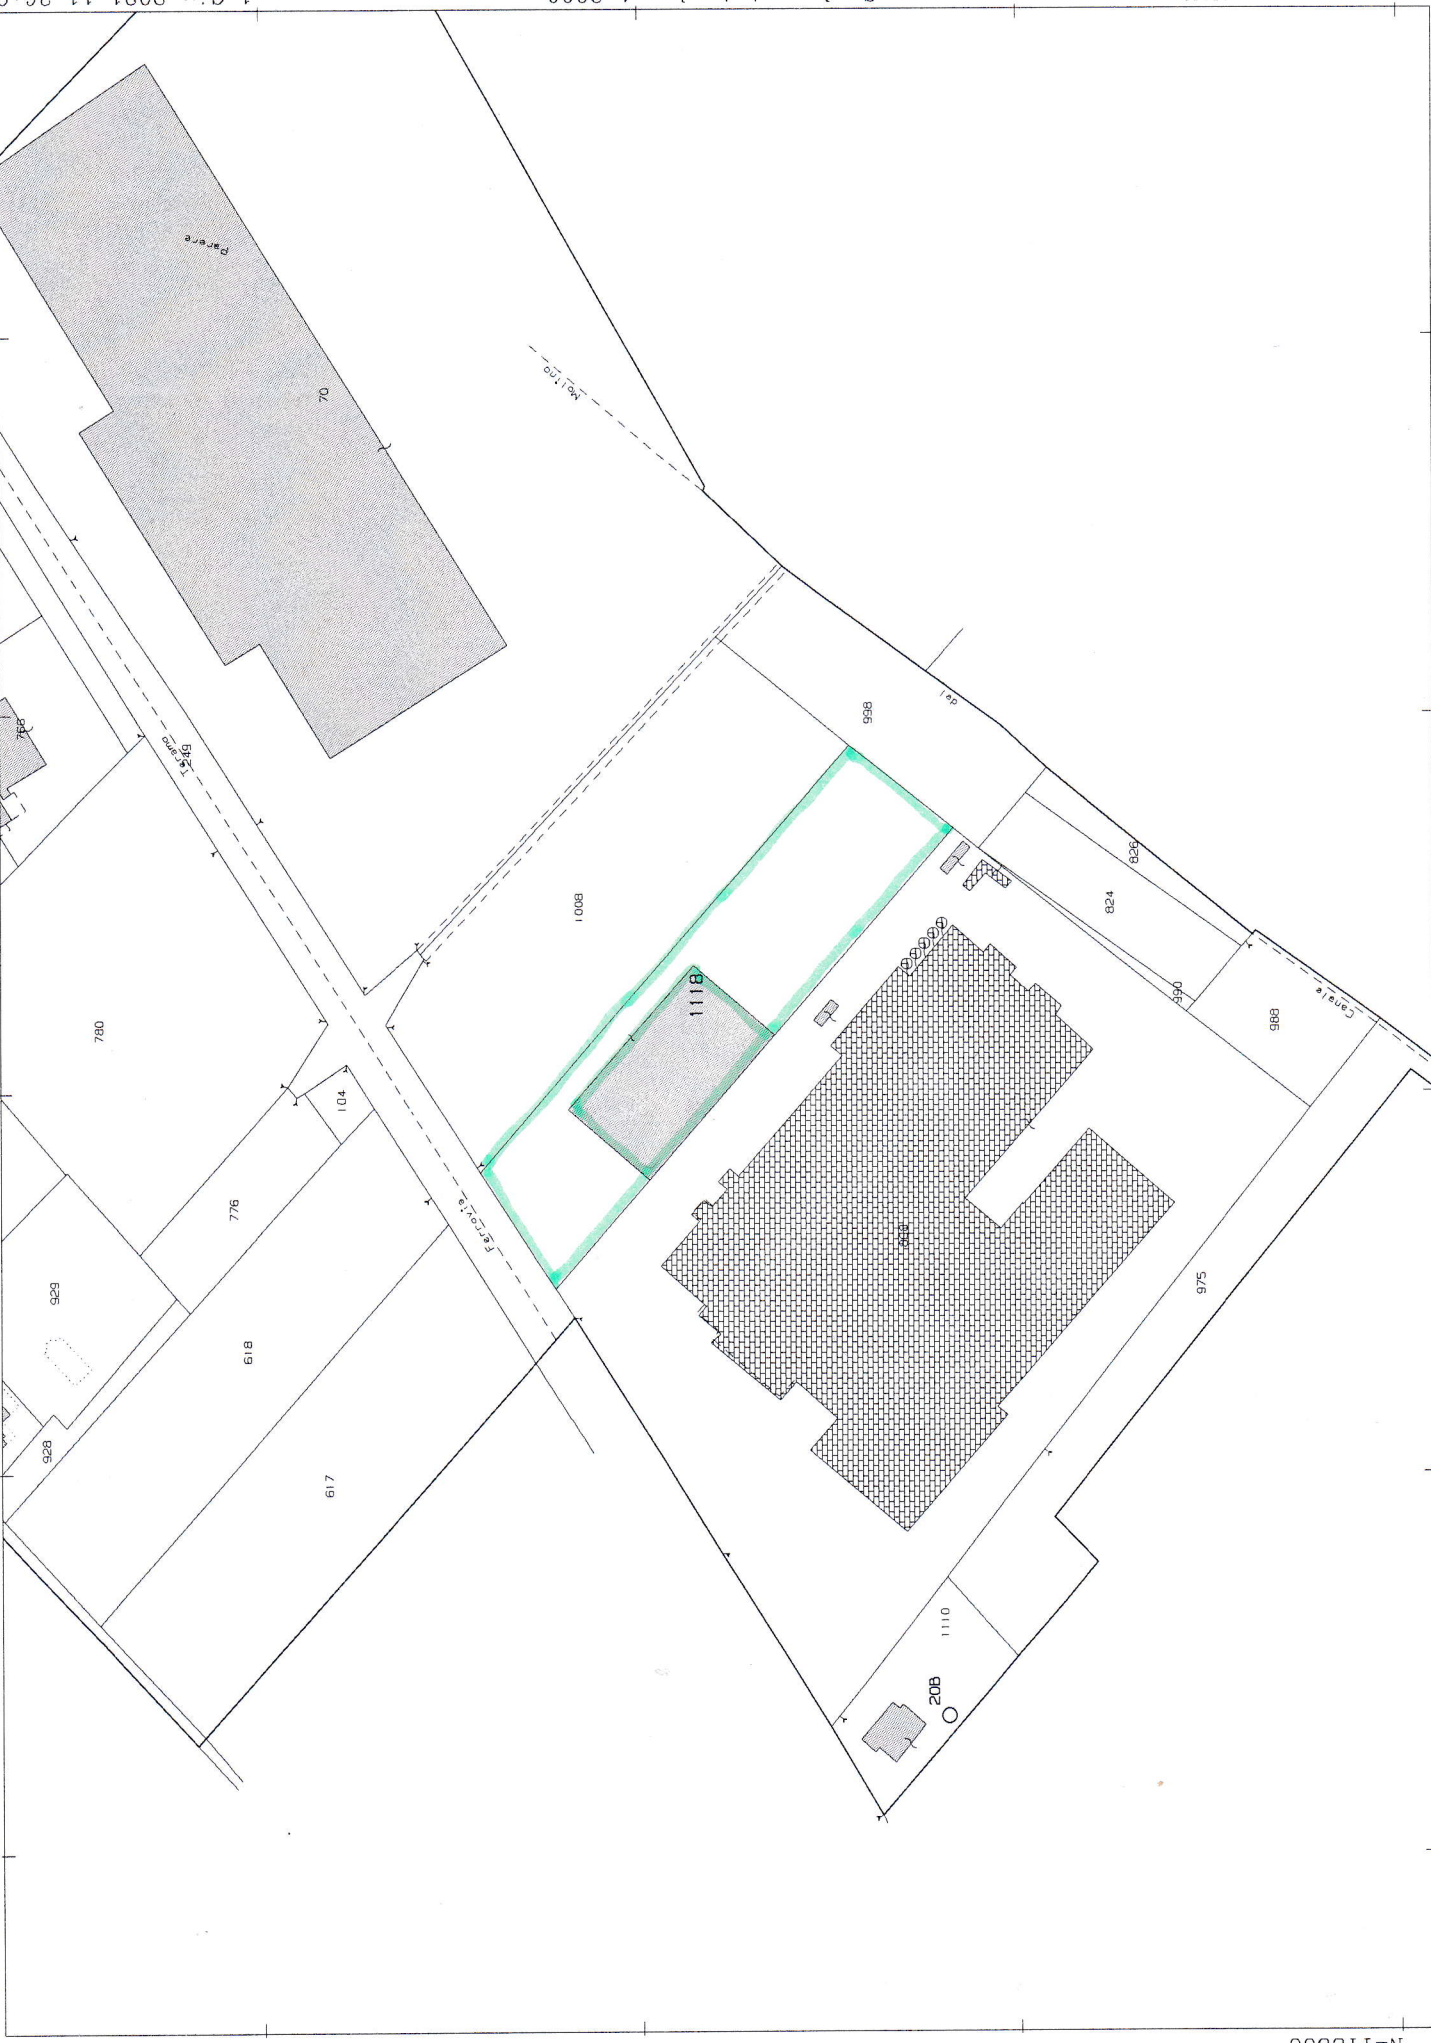

Direzione Provinciale di Teramo Ufficio Provinciale - Territorio - Direttore DOTT. SERAFINO COLAIUDA

Vis. ord. (1.00 euro)

Comune: GIULIANOVA  
 Foglio: 31 A11: B  
 Richiedente: ING. SOLIPACA EDOARDO  
 Scala originale: 1:2000  
 Dimensione cornice: 534.000 x 378.000 metri  
 1-Giu-2021 11:36:9  
 Prot. n. TE0028911/2021