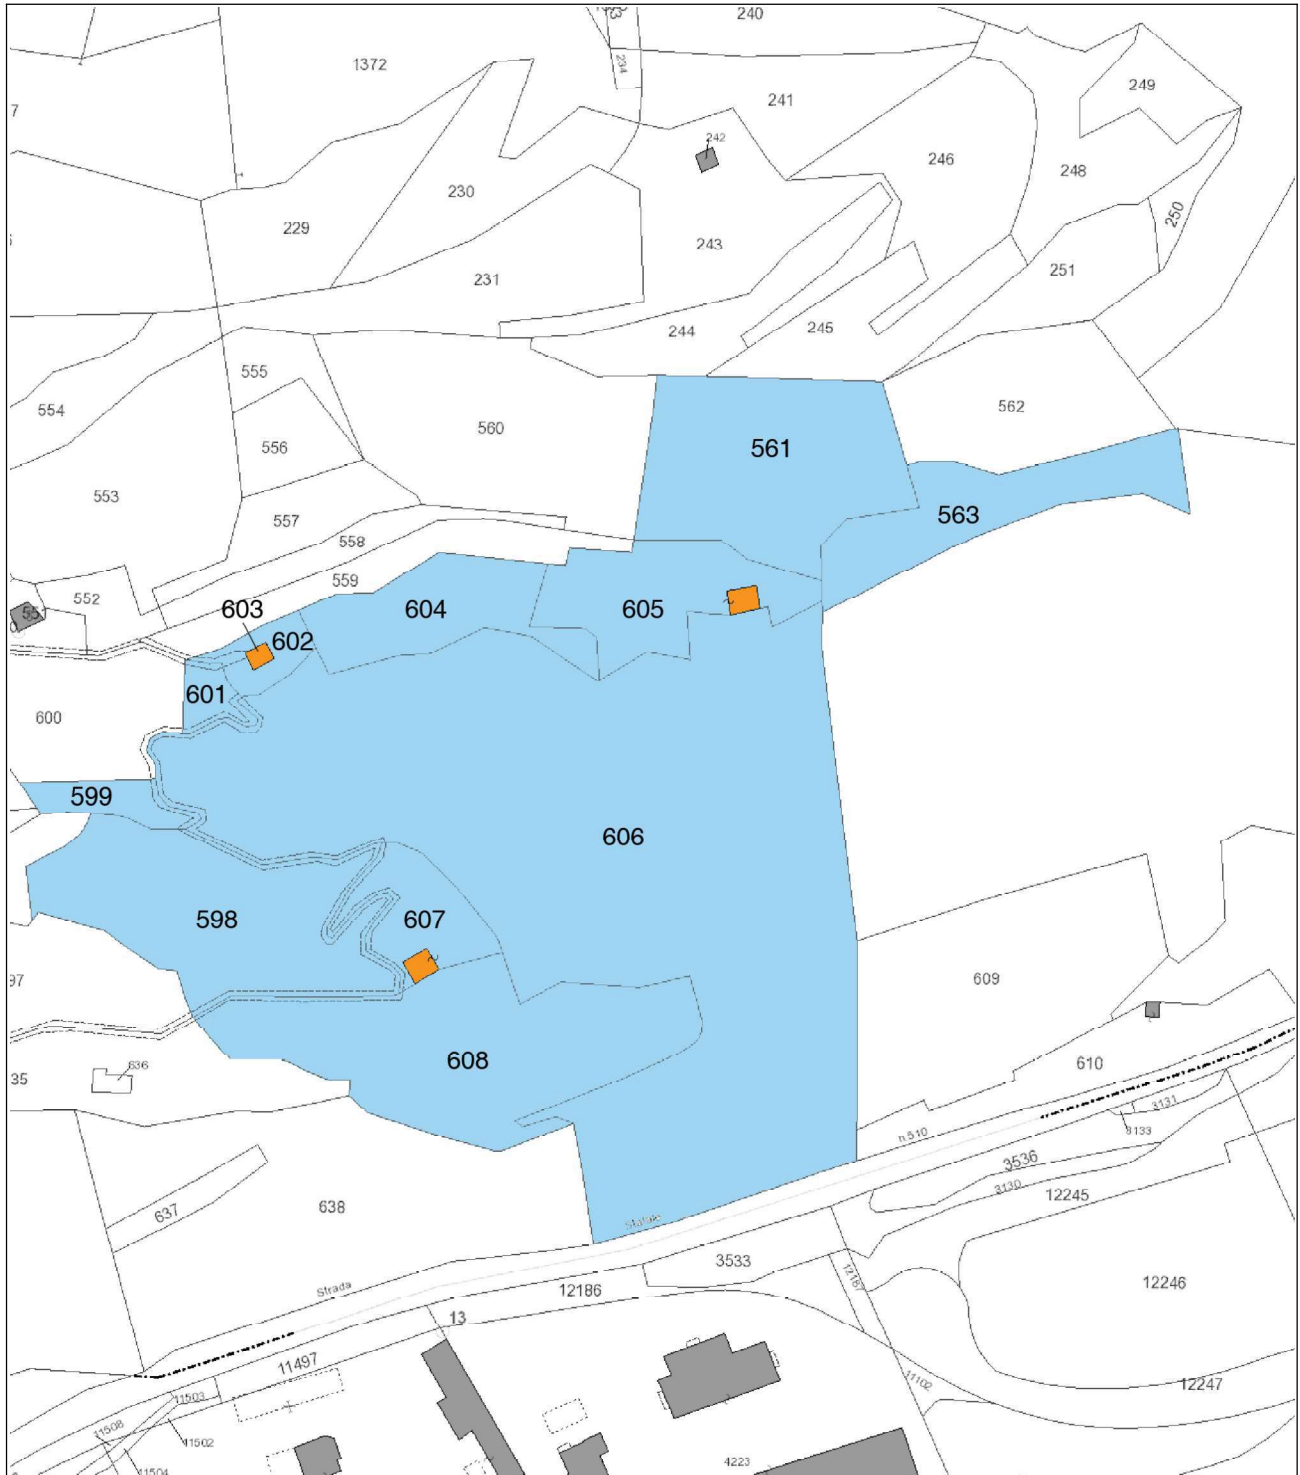

PROPRIETÀ IN DARFO BOARIO TERME – LOTTO 6

scala 1:2000