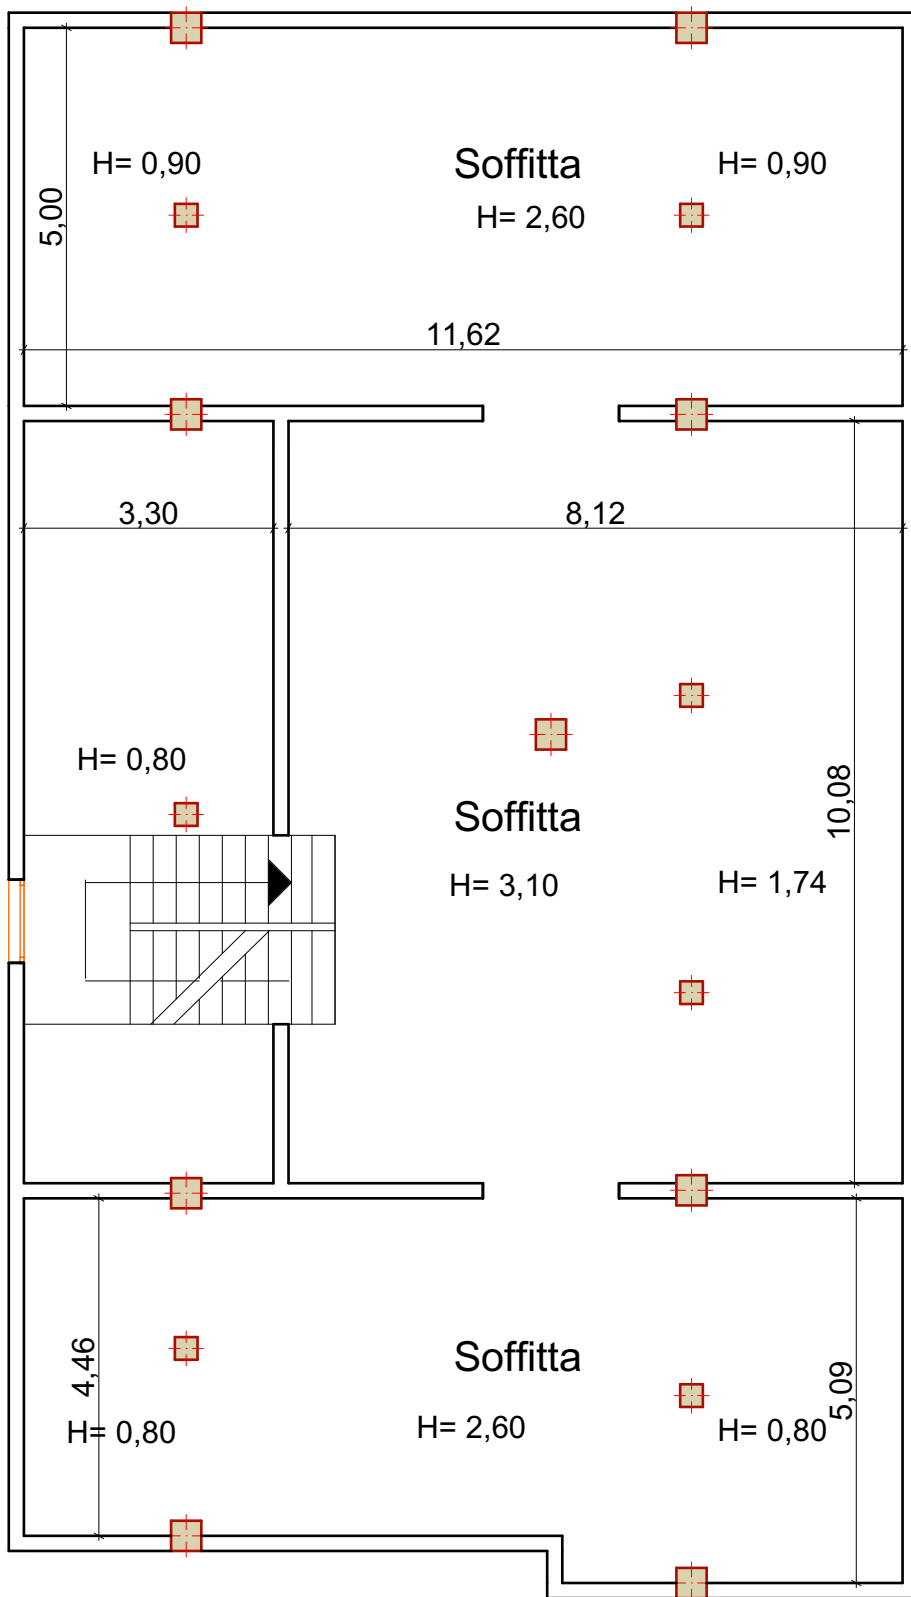

Piano Secondo

Superficie lorda 247,55 mq

Superficie netta 97,66 mq