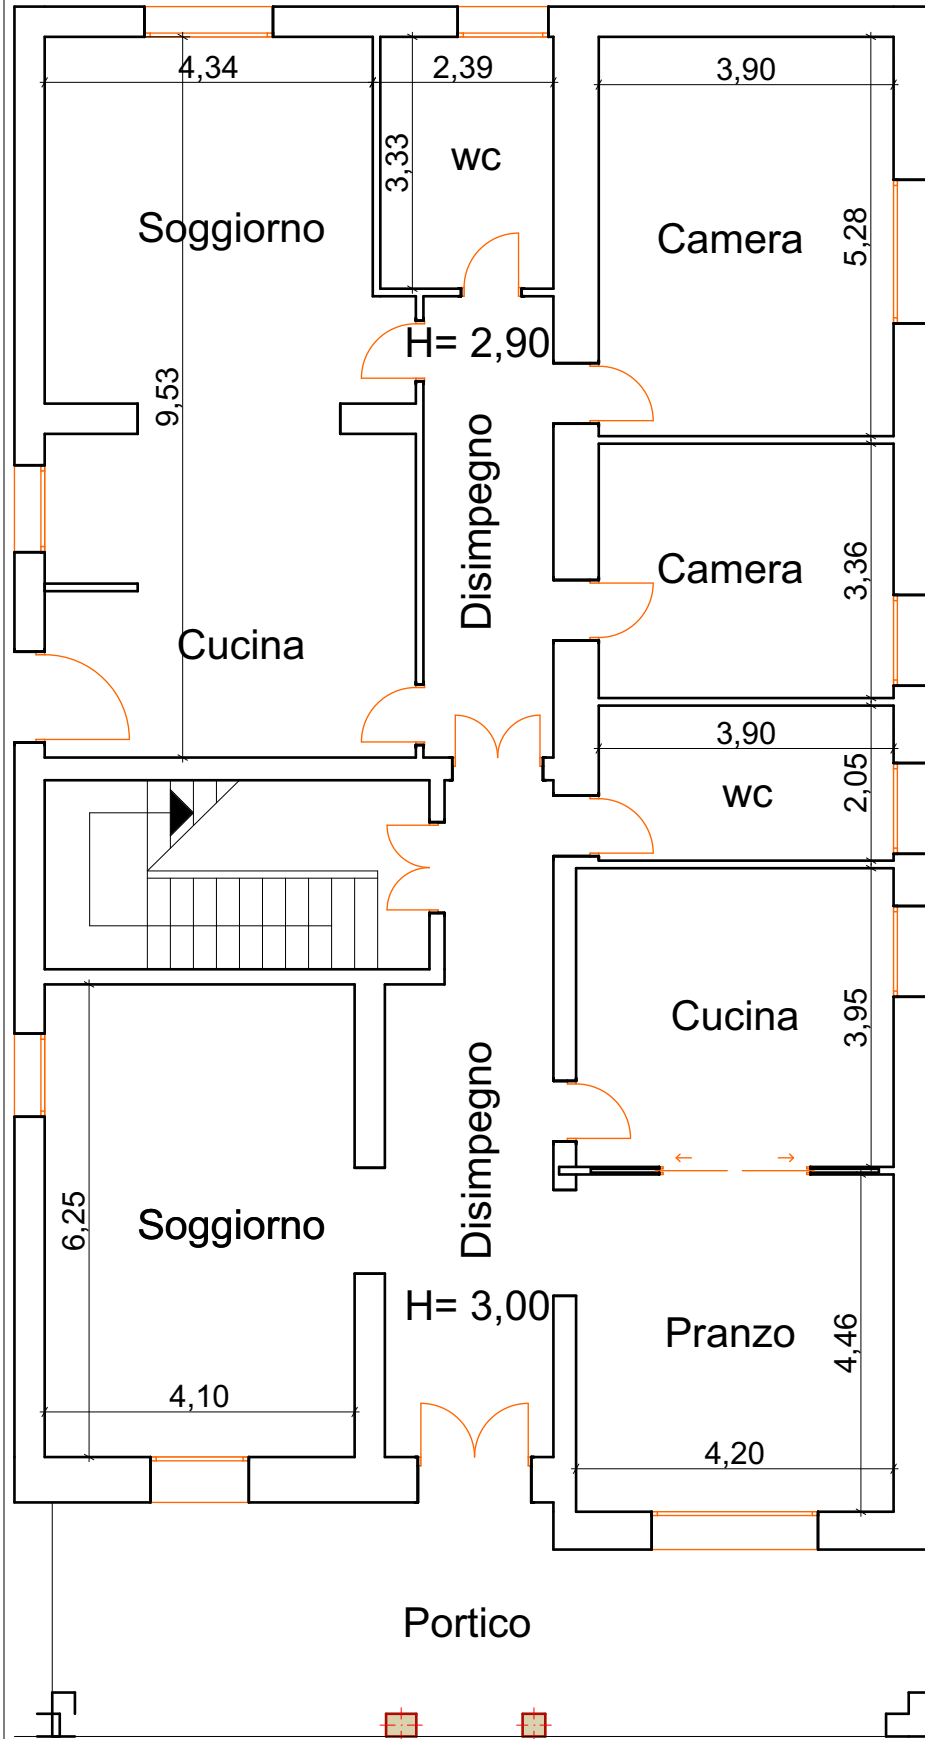

Piano Terra

Superficie lorda 255,76 mq
(di cui n.1 portico)

Superficie netta 200,00 mq

Piano Primo

Superficie lorda 238,00 mq
(di cui n.1 terrazzo e n.2 balconi)

Superficie netta 187,25 mq