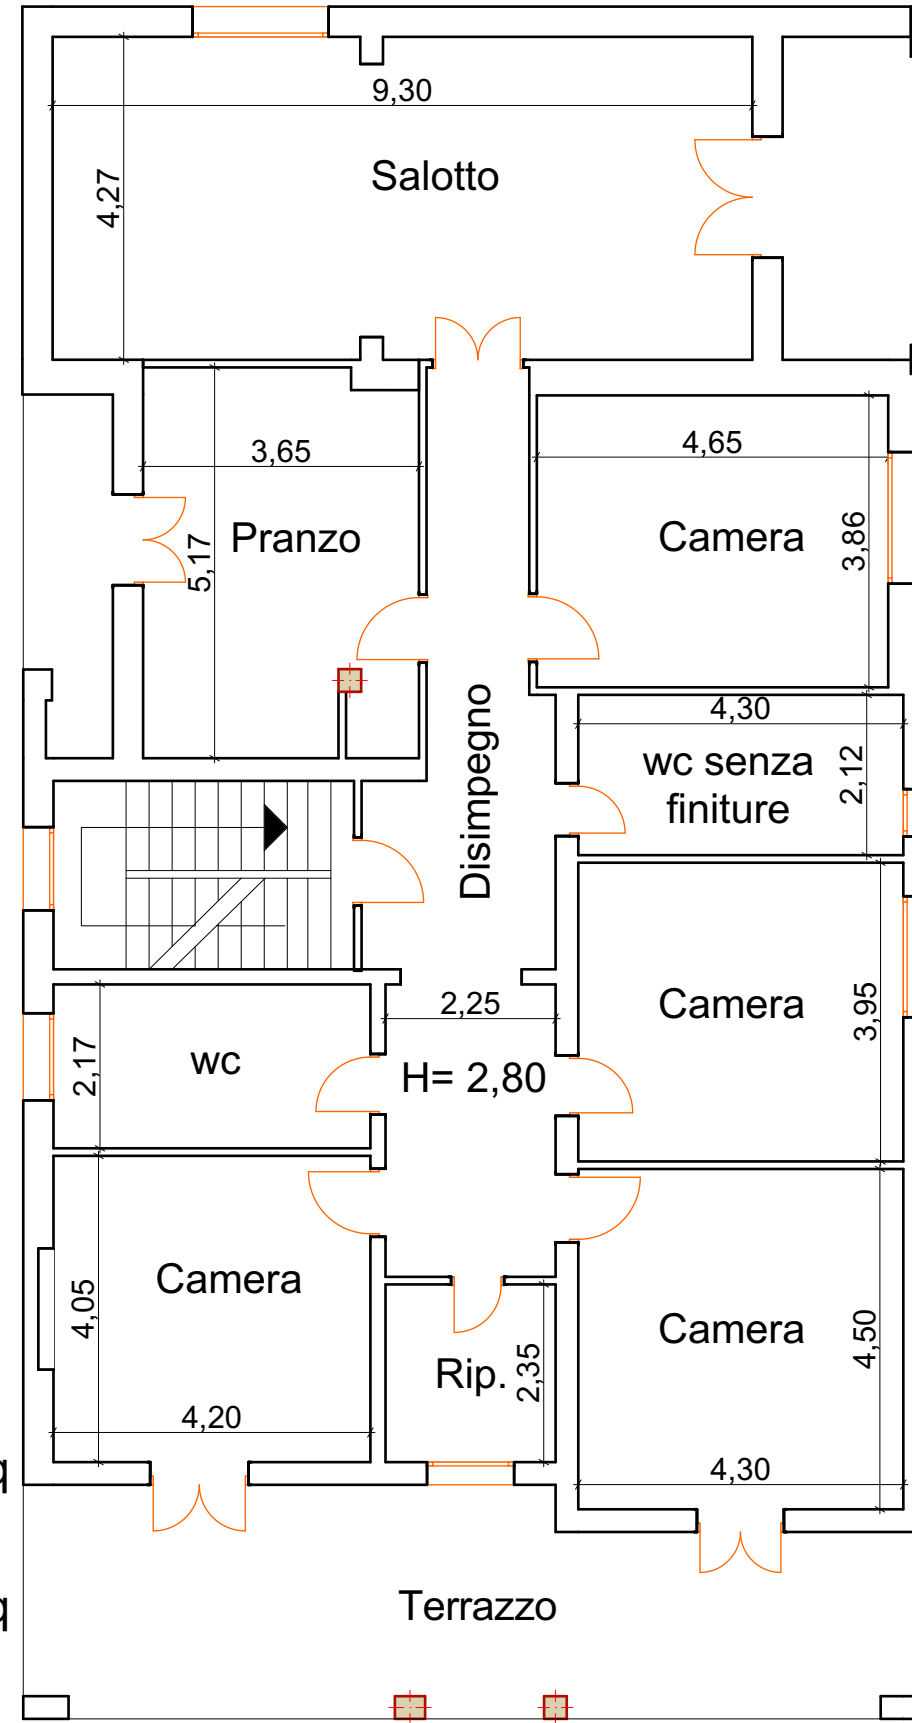

Piano Terra

Superficie lorda 255,76 mq
(di cui n.1 portico)

Superficie netta 200,00 mq

Piano Primo

Superficie lorda 238,00 mq
(di cui n.1 terrazzo e n.2 balconi)

Superficie netta 187,25 mq