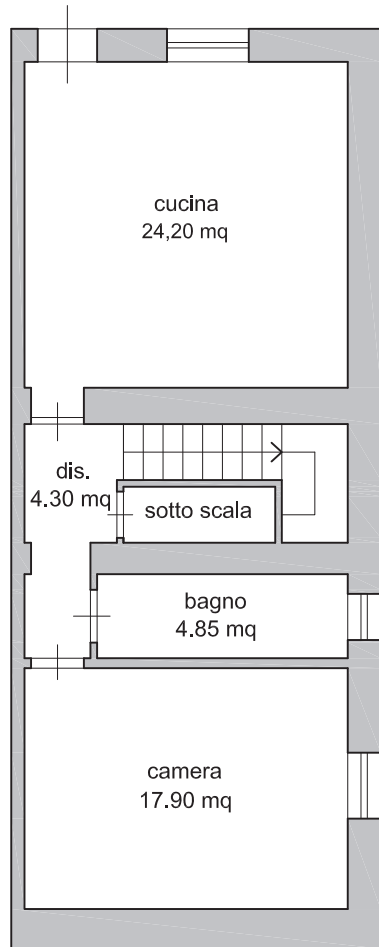

Planimetria Generale -
scala 1:100

Piano Seminterrato

Piano Terra

Firmato Da: CAMMARATA ANNA Emesso Da: INFOSIGRA - IL QUALIFIED ELECTRONIC SIGNATURE CA Serial#: 389a53

Il Tecnico
Arch. Anna Cammarata