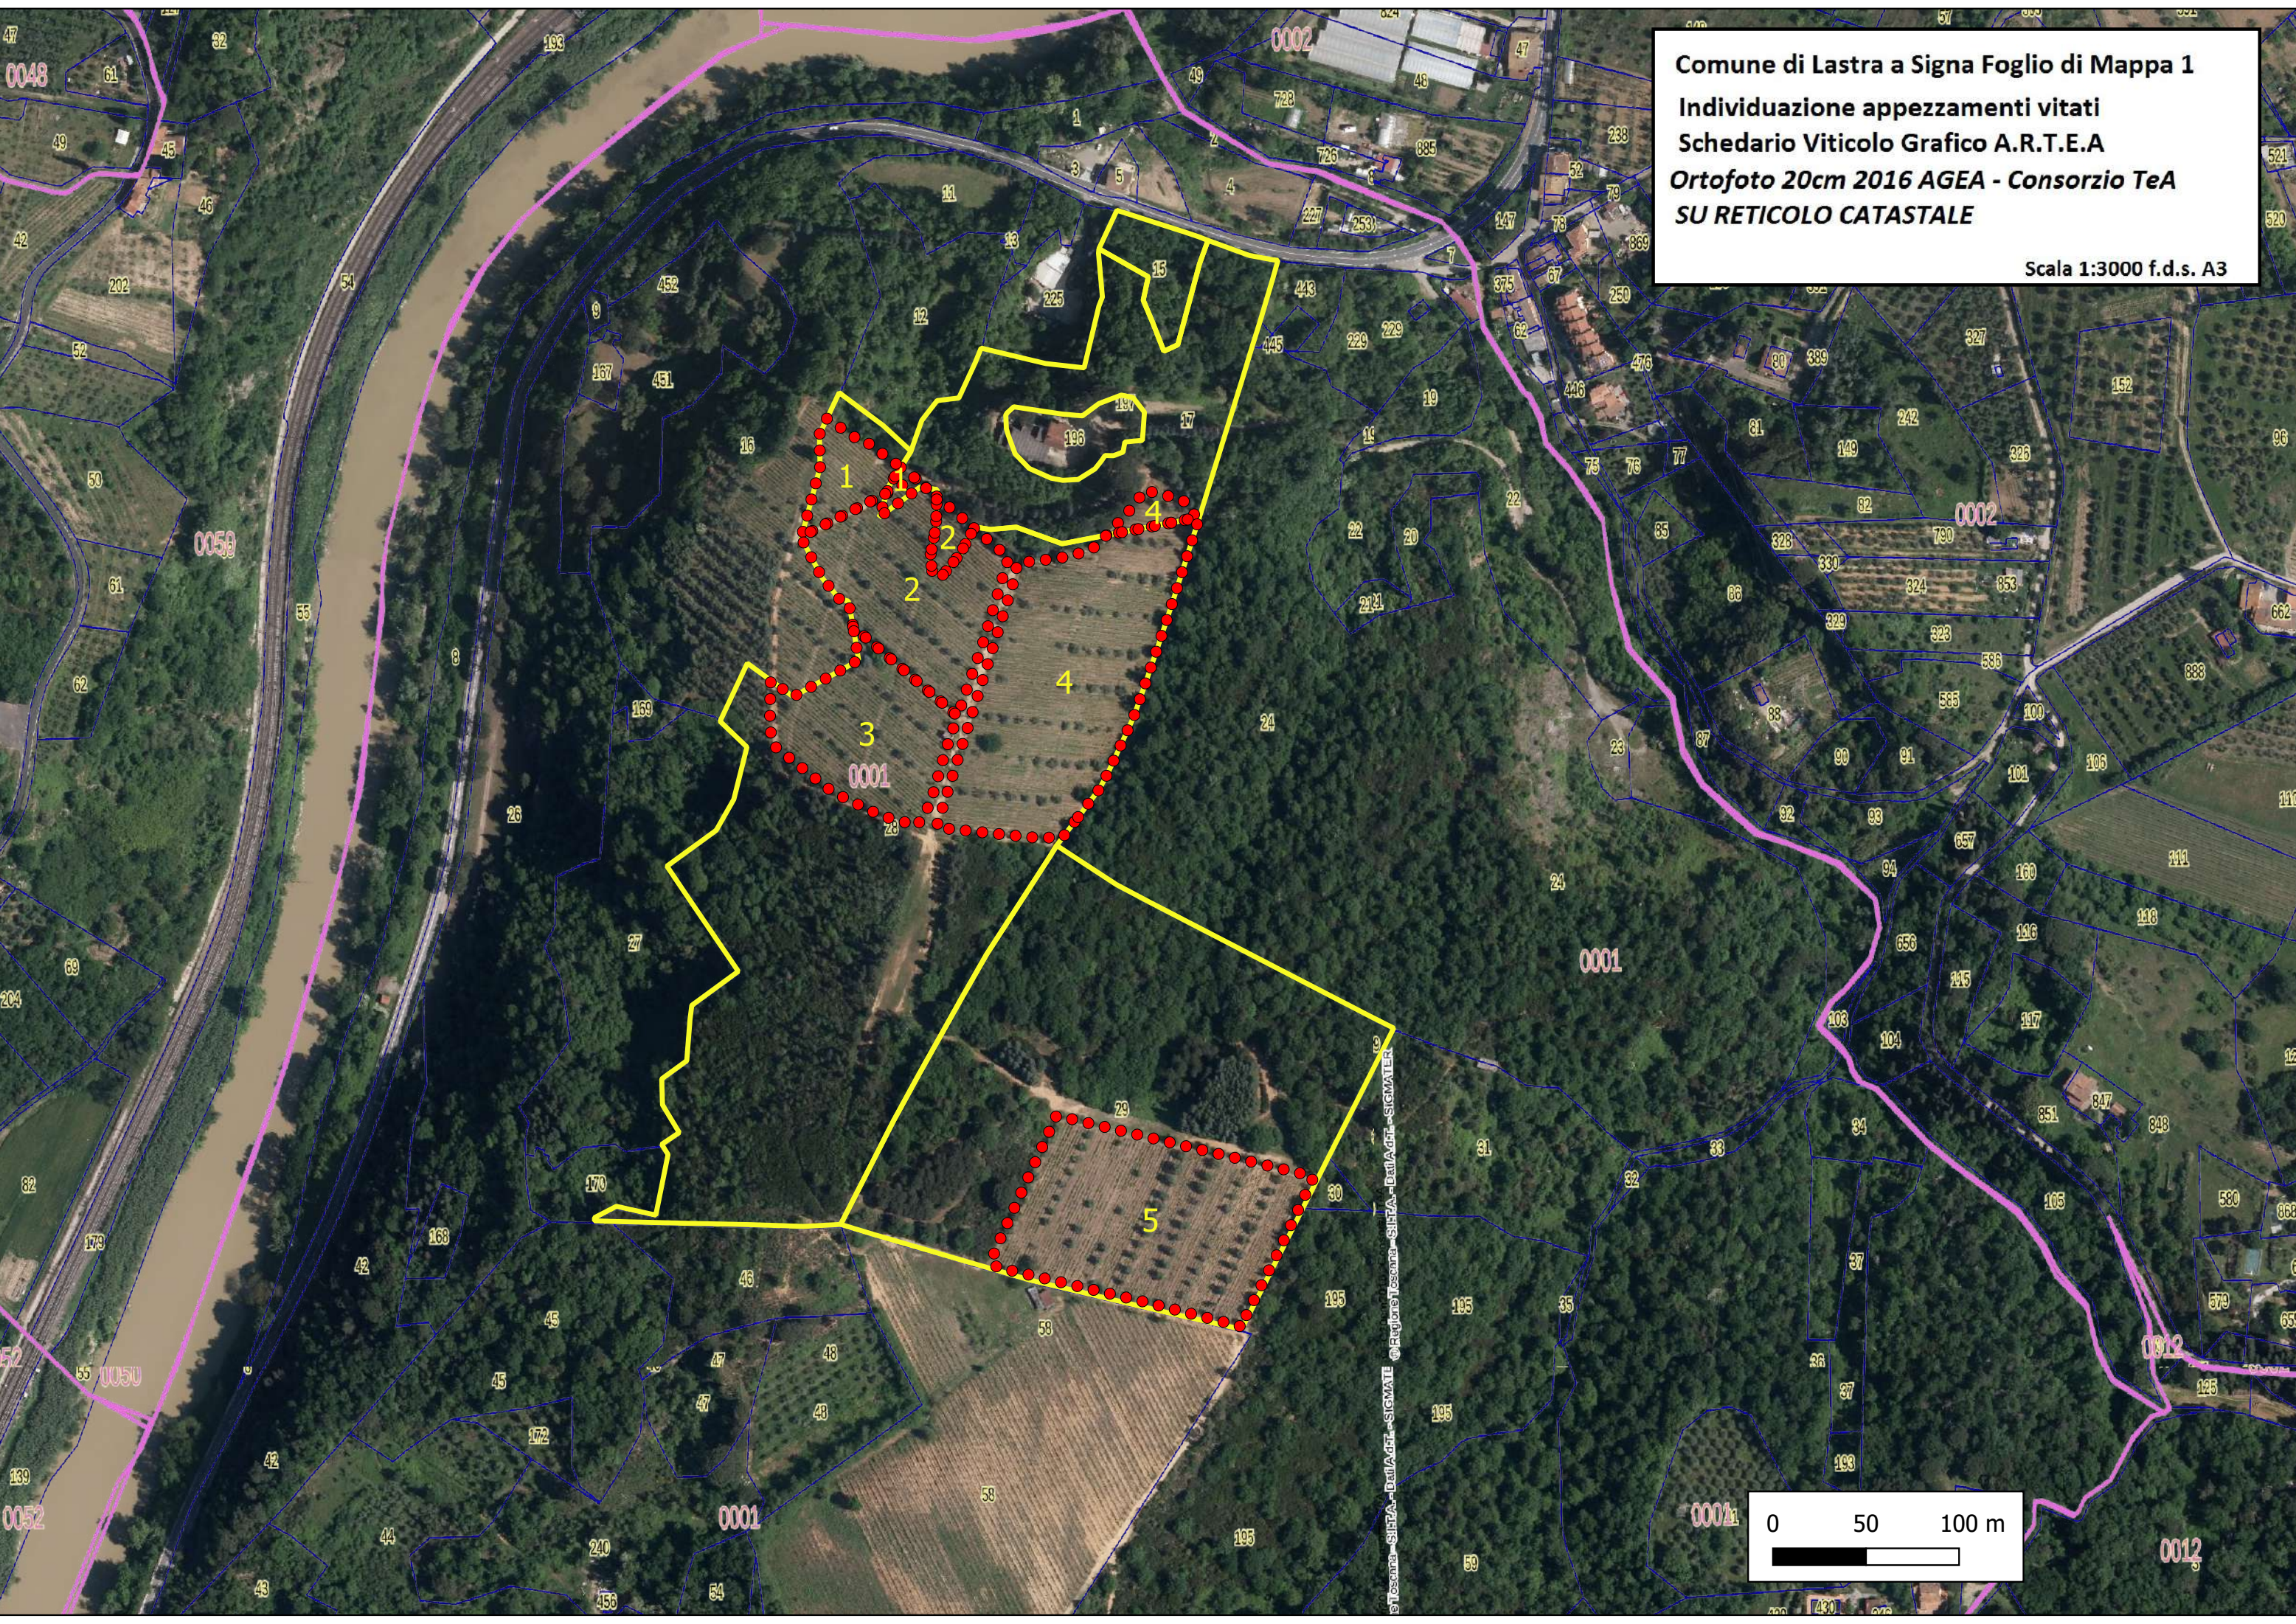

Comune di Lastra a Signa Foglio di Mappa 1
Individuazione appezzamenti vitati
Schedario Viticolo Grafico A.R.T.E.A
Ortofoto 20cm 2016 AGEA - Consorzio TeA
SU RETICOLO CATASTALE

Scala 1:3000 f.d.s. A3

© Regione Toscana - SIGRA - Dati AGR - SIGMATER

SUPERFICI RIVENDICABILI

- Attivo
 Scaduto
 Tutti

Data di riferimento per riepilogo: 31/05/2020

Ricerca

Codice	ALBO E CODICE NAZIONALE	SUP	INIZIO	FINE	ORIGINE DATI	DOCUMENTI	CONVALIDATO DA	REGISTRAZIONE	NOTE
9583	CHIANTI(A009)	35259	26/10/2015	25/10/2030	2015DUA0000 [REDACTED] 000000001(11 dic 2015)			14/12/2015	pratica 15541 TSR - a.d. 4978 del 14.12.2015

RIEPILOGO

ALBO E CODICE NAZIONALE	SUPERFICIE TOTALE
CHIANTI(A009)	35259

Nuova Registrazione

Chiudi

Le superfici rivendicabili sono state registrate da Artea sulla base delle superficie iscritta agli albi dei vigneti dei vini a DOP contingentati che alle ore 24 del 1 giugno 2013 sono risultati in conduzione all'azienda, nonché alle superfici abbinate ai diritti di impianto iscritti nel registro dei diritti in essere (non scaduti) alle ore 24 del 5 giugno 2013.

Elenchi per Codice 972 

Unità Vitate riconosciute per la superficie rivendicabile

Export

Descrizione	Comune	Sezione	Particella	Foglio	Particella	Numero	Particella	Anno	Impianto	Sesto	Su	Fila	Sesto	Tra	Fila	Superficie	Riconosciuta
CHIANTI	LA STRA A SIGNA		1		17	1956		110		200			38				
CHIANTI	LA STRA A SIGNA		1		17	1956		110		200			147				
CHIANTI	LA STRA A SIGNA		1		28	1956		110		200			2004				
CHIANTI	LA STRA A SIGNA		1		28	1956		110		200			1094				
CHIANTI	LA STRA A SIGNA		1		28	1956		110		200			4864				
CHIANTI	LA STRA A SIGNA		1		28	1956		110		200			14301				
CHIANTI	LA STRA A SIGNA		1		16	1956		110		200			1512				
CHIANTI	LA STRA A SIGNA		1		16	1956		110		200			105				
CHIANTI	LA STRA A SIGNA		1		17	1956		110		200			620				
CHIANTI	LA STRA A SIGNA		1		29	1946		90		190			9722				
CHIANTI	LA STRA A SIGNA		1		16	1956		110		200			852				