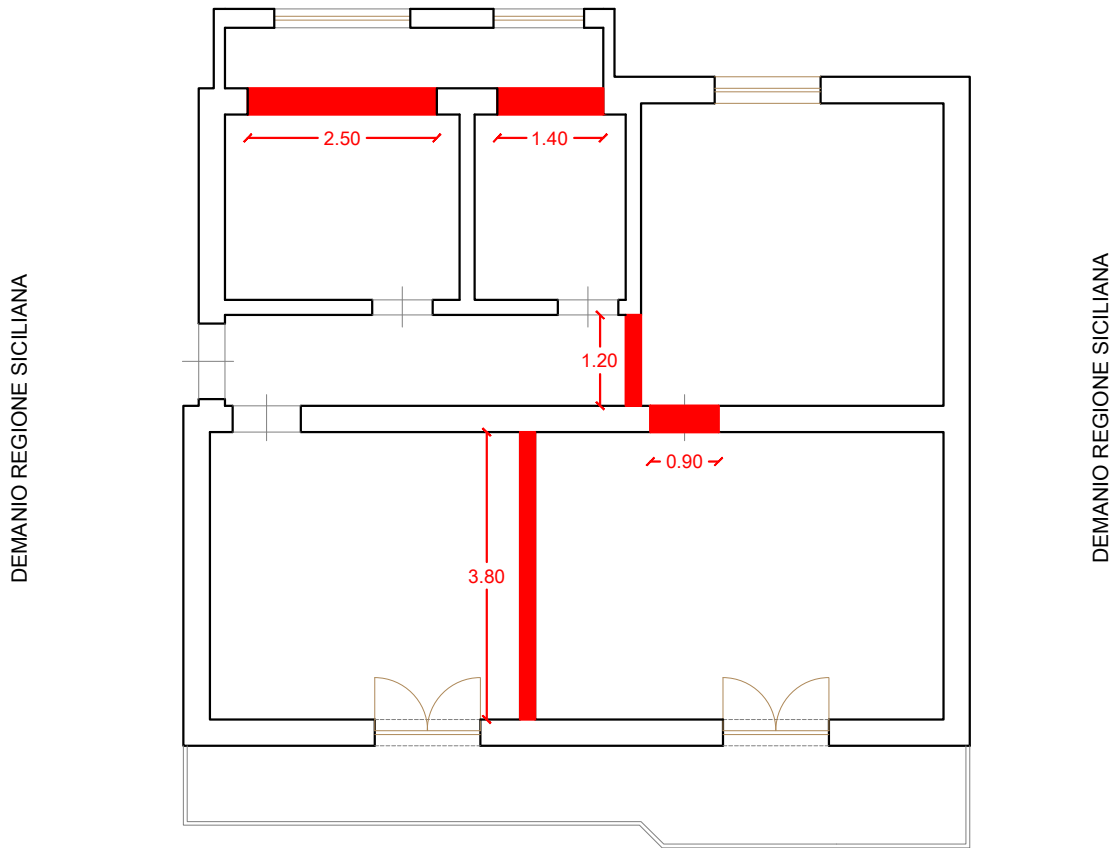

LARGO DEL DAINO

LARGO DELL'ANTILOPE

VIA LARGO DEL DAINO, 5
PIANO TERZO - INT. 7
DEMOLIZIONI

 Demolizioni muratura

TAV.03

Foglio di
stampa

scala

PIANTA DELLE DEMOLIZIONI
App.to L.go del Daino 5 - PALERMO

agg. 19.08.24

A4

1:100

(identificato al N.C.E.U. al foglio 83 part.IIa 1051, sub 7)