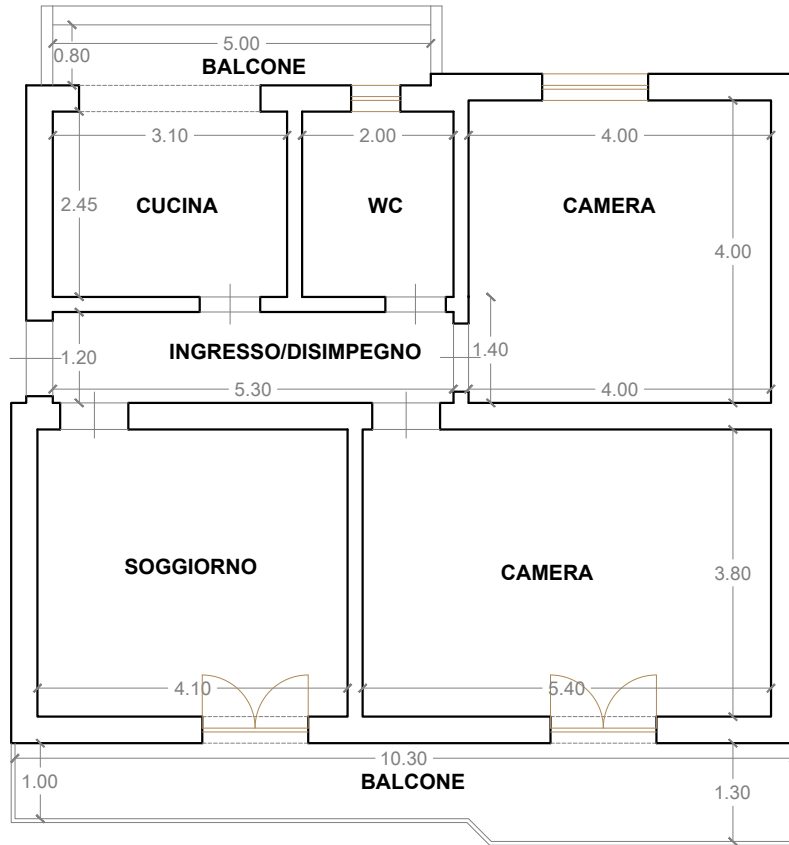

LARGO DEL DAINO

DEMANIO REGIONE SICILIANA

DEMANIO REGIONE SICILIANA

LARGO DELL'ANTILOPE

VIA LARGO DEL DAINO, 5
PIANO TERZO - INT. 7
STATO DI FATTO
DA PLANIMETRIA CATASTALE

TAV.01

Foglio di
stampa

scala

PIANTA COME DA PLANIMETRIA CATASTALE
App.to L.go del Daino 5 - PALERMO

agg. 19.08.24

A4

1:100

(identificato al N.C.E.U. al foglio 83 part.IIa 1051, sub 7)