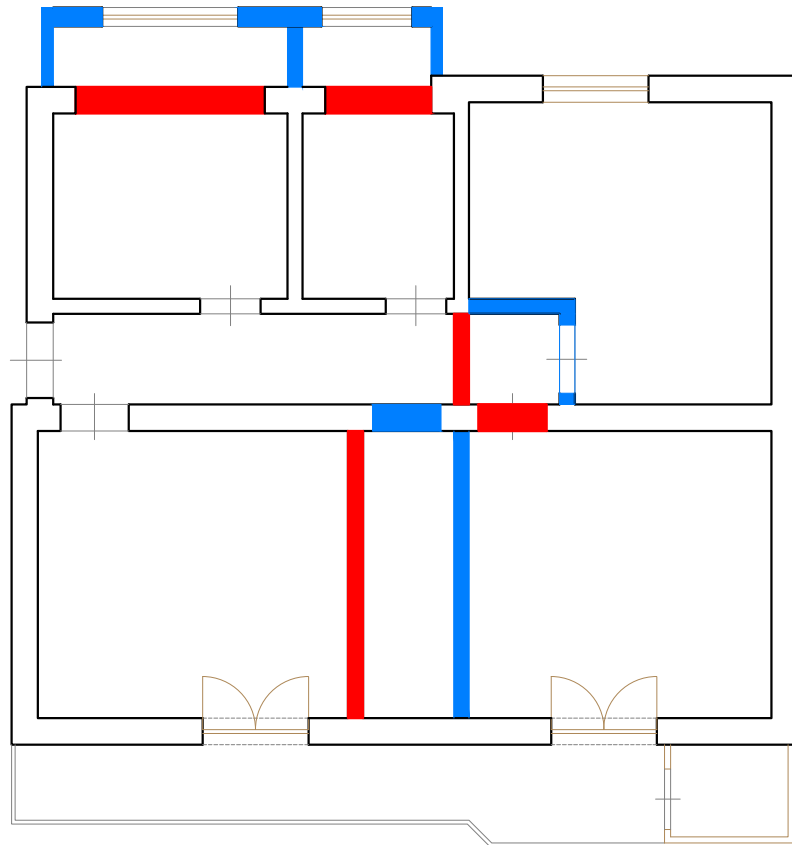

LARGO DEL DAINO

DEMANIO REGIONE SICILIANA

DEMANIO REGIONE SICILIANA

LARGO DELL'ANTILOPE

VIA LARGO DEL DAINO, 5
PIANO TERZO - INT. 7
DEMOLIZIONI E COSTRUZIONI

 Demolizioni muratura

 Ricostruzioni

TAV.02

Foglio di
stampa

scala

PIANTA DELLE DEMOLIZIONI E RICOSTRUZIONI

App.to L.go del Daino 5 - PALERMO

(identificato al N.C.E.U. al foglio 83 part.IIa 1051, sub 7)

agg. 19.08.24

A4

1:100