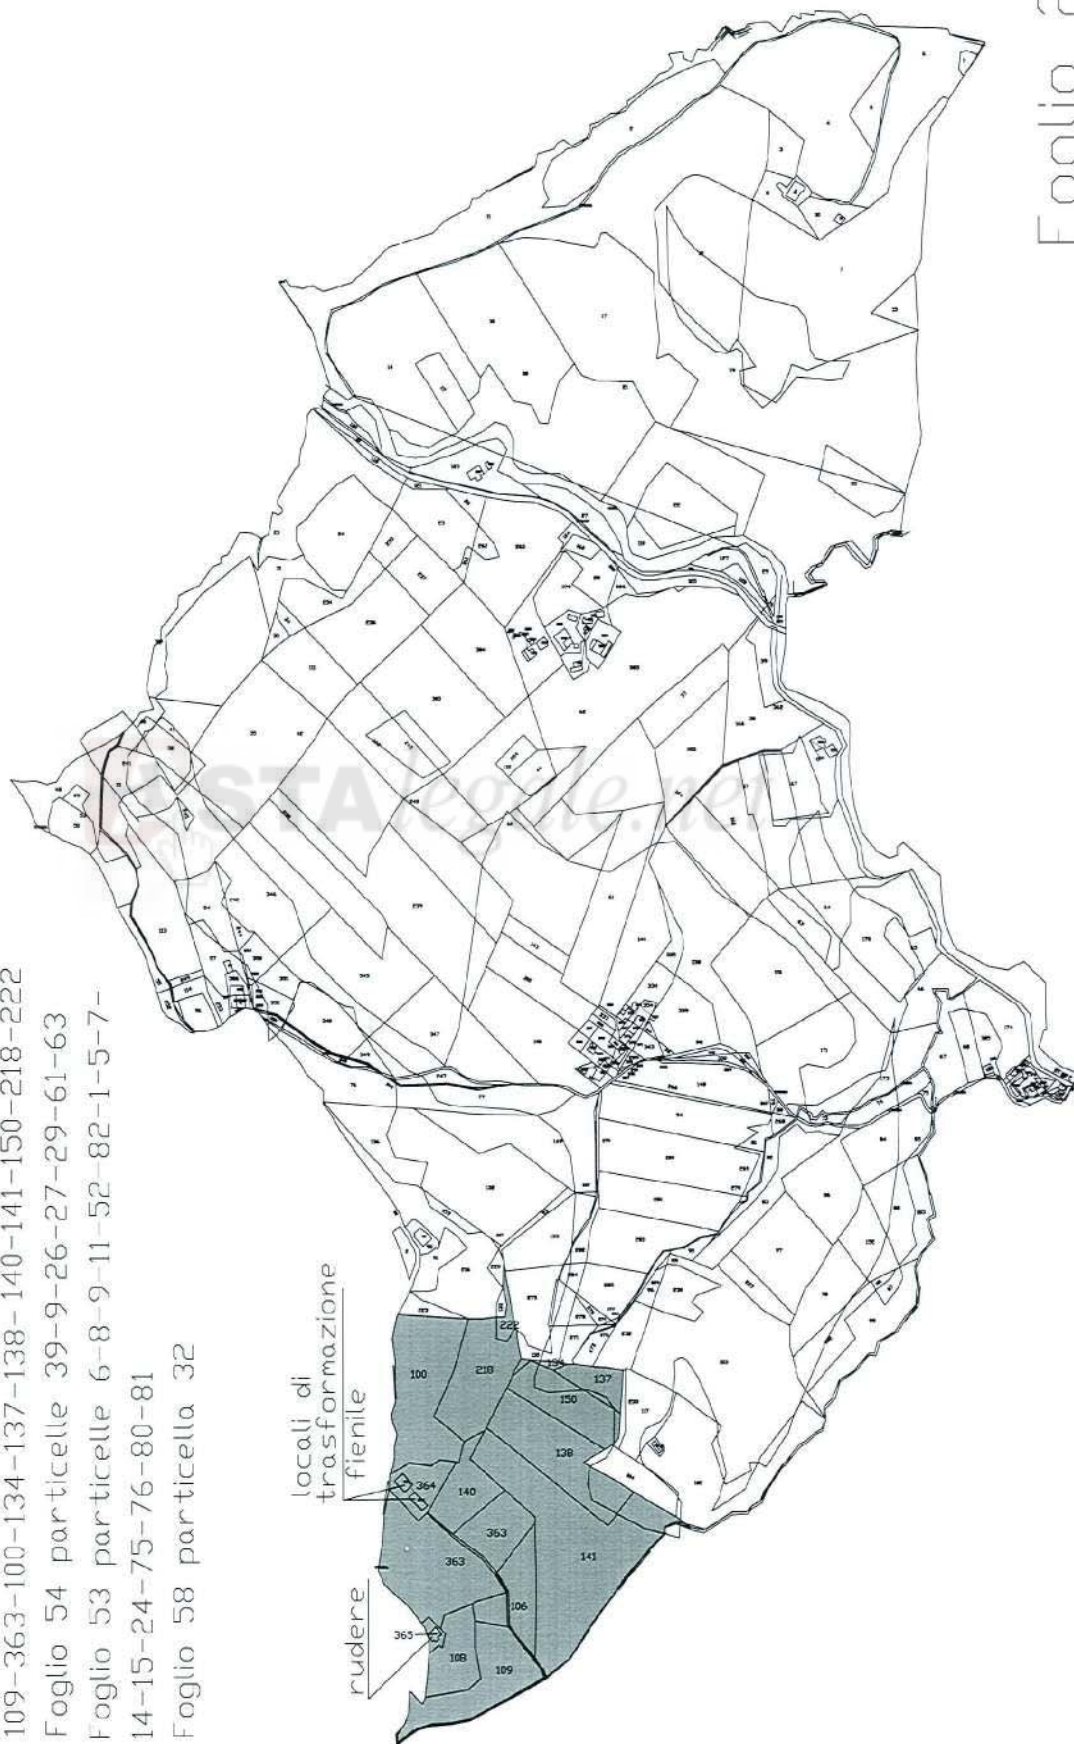

ALLEGATI:

ALLEGATO [7]

**PLANIMETRIA INDIVIDUAZIONE LOTTO C
DOCUMENTAZIONE FOTOGRAFICA**

fuori scala

LOTTO C

Foglio 29 particelle 106-108-364-365
109-363-100-134-137-138-140-141-150-218-222
Foglio 54 particelle 39-9-26-27-29-61-63
Foglio 53 particelle 6-8-9-11-52-82-1-5-7-
14-15-24-75-76-80-81
Foglio 58 particella 32

Foglio 29

fuori scala

LOTTO C

Foglio 29 particelle 106-108-109-364-365-363-100-134-137-138-140-141-150-218-222
Foglio 54 particelle 39-9-26-27-29-61-63
Foglio 53 particelle 6-8-9-11-52-82-1-5-7-14-15-24-75-76-80-81
Foglio 58 particella 32

Foglio 53

fuori scala

LOTTO C

- Foglio 29 particelle 106-108-364-365
109-363-100-134-137-138-140-141-150-218-222
- Foglio 54 particelle 39-9-26-27-29-61-63
- Foglio 53 particelle 6-8-9-11-52-82-1-5-7-
14-15-24-75-76-80-81
- Foglio 58 particella 32

LOTTO C

Foglio 29 particelle 106-108-109-364-365-363-100-134-137-138-140-141-150-218-222
Foglio 54 particelle 39-9-26-27-29-61-63
Foglio 53 particelle 6-8-9-11-52-82-1-5-7-14-15-24-75-76-80-81
Foglio 58 particella 32