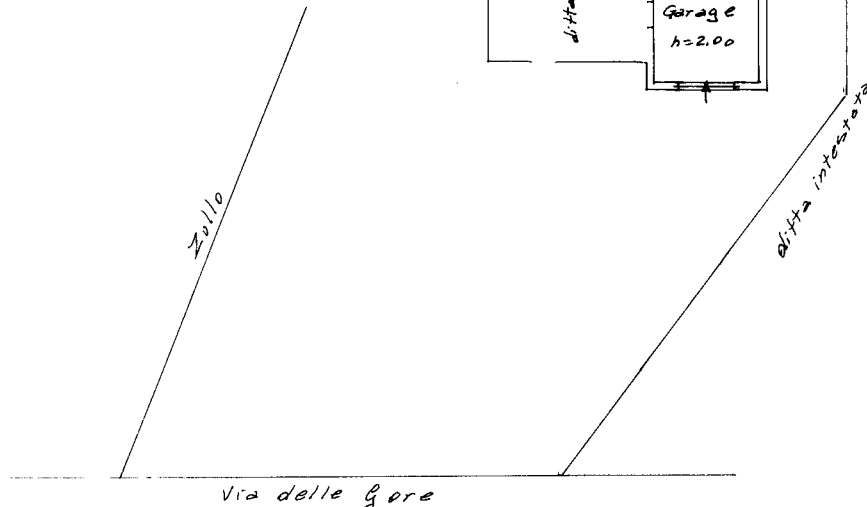

MINISTERO DELLE FINANZE

Mod. B (Nuovo Catasto Edilizio Urbano)

DIREZIONE GENERALE DEL CATASTO E DEI SERVIZI TECNICI ERARIALI

Lire 100

NUOVO CATASTO EDILIZIO URBANO

Immobile situato al Comune di Torrita di Siena in delle Gore 153
Maientacchi Scagliano nato a Sinalunga il di 8-11-1923
La presente informazione presentata all'Ufficio Tecnico Erariale di Siena

PIANO TERRENO

ORIENTAMENTO

SPAZIO RISERVATO PER LE ANNOTAZIONI D'UFFICIO

Foglio 19
particella 221 sub. 4

Compilata dal Perito Edile

Mario Poseni

Iscritto all'Albo dei Periti Industriali
della Provincia di Siena

DATA 4-2-1985

Firma:

Catasto dei Fabbricati - Situazione al 08/01/2024 - Comune di TORRITA DI SIENA(L.303) - < Foglio 19 - Particella 221 - Subalterno 4 >
LOCALITA' GORE n. 153 Piano T

Ultima planimetria in atti