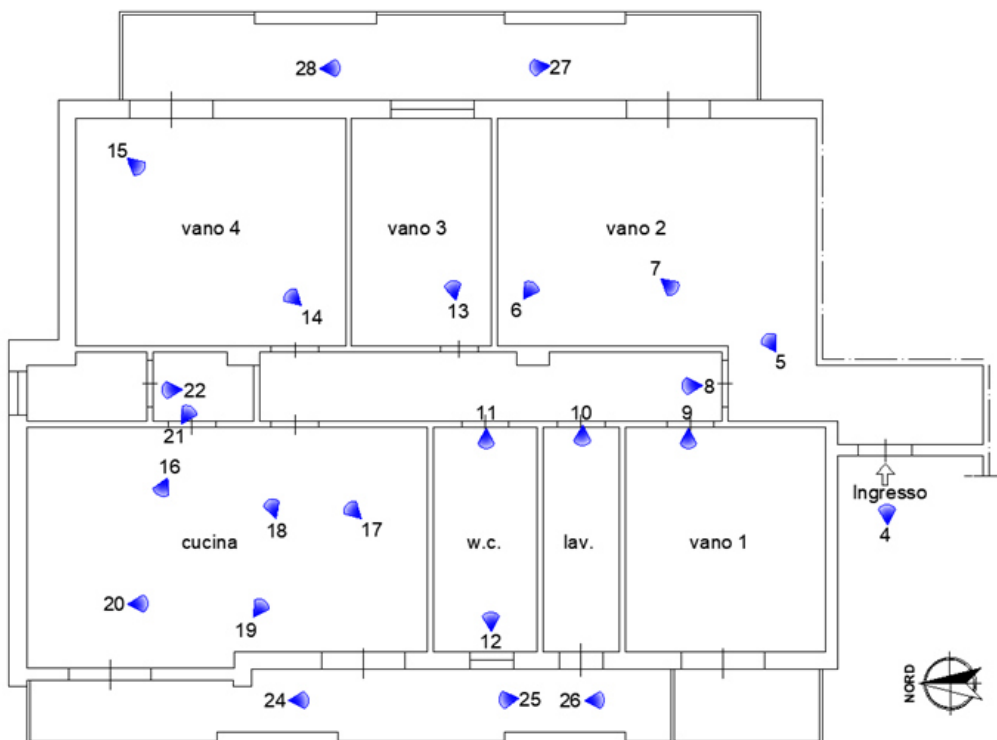

COMUNE DI ACIREALE							
Foglio	Particella	Sub	Categoria	Classe	Consistenza	Superficie Catastale	Rendita
11	619	xx	A/2	6	6,5 vani	Totale: 146 m ² - Totale: 138 m ² (Totale escluse aree scoperte)	Euro 402,84
Via Nazionale Mangano n.26 - Edificio B - Interno 2 - Piano T							

Mappa di riferimento

Descrizione delle Foto

Foto n.	Descrizione
1	Vista satellitare
2	Portoncino d'ingresso
3	Androne
4	Ingresso all'appartamento (salendo le scale a sinistra)
5	Vista vano 2
6	Altra vista vano 2
7	Altra vista vano 2
8	Corridoio
9	Vano 1
10	Locale lavanderia
11	Locale bagno
12	Altra vista locale bagno
13	Vano 3
14	Vano 4
15	Altra vista Vano 4
16	Locale cucina e sala pranzo
17	Altra vista locale cucina e sala pranzo
18	Altra vista locale cucina e sala pranzo
19	Altra vista locale cucina e sala pranzo
20	Altra vista locale cucina e sala pranzo
21	Ripostiglio 2
22	Ripostiglio 1
23	Altra vista ripostiglio 2
24	Veranda nel ballatoio lato ovest
25	Altra vista veranda nel ballatoio lato ovest
26	Altra vista veranda nel ballatoio lato ovest
27	Ballatoio lato est
28	Altra vista ballatoio lato est