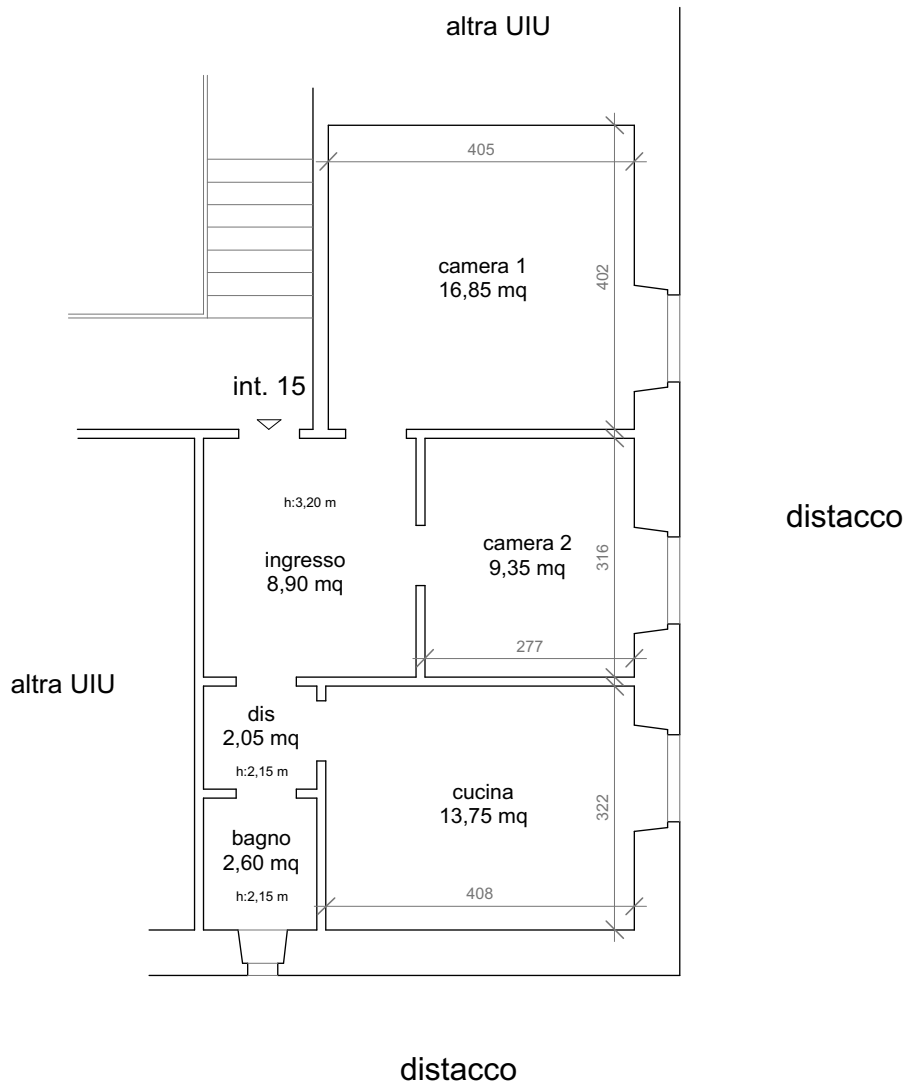

Allegato 1

appartamento via Carso 6/15, Genova

pianta piano quarto - scala 1:100

	mq
ingresso	8,90
disimpegno	2,05
camera 1	16,85
camera 2	9,35
cucina	13,75
bagno	2,60
totale superficie netta	53,50
totale superficie lorda	66,00