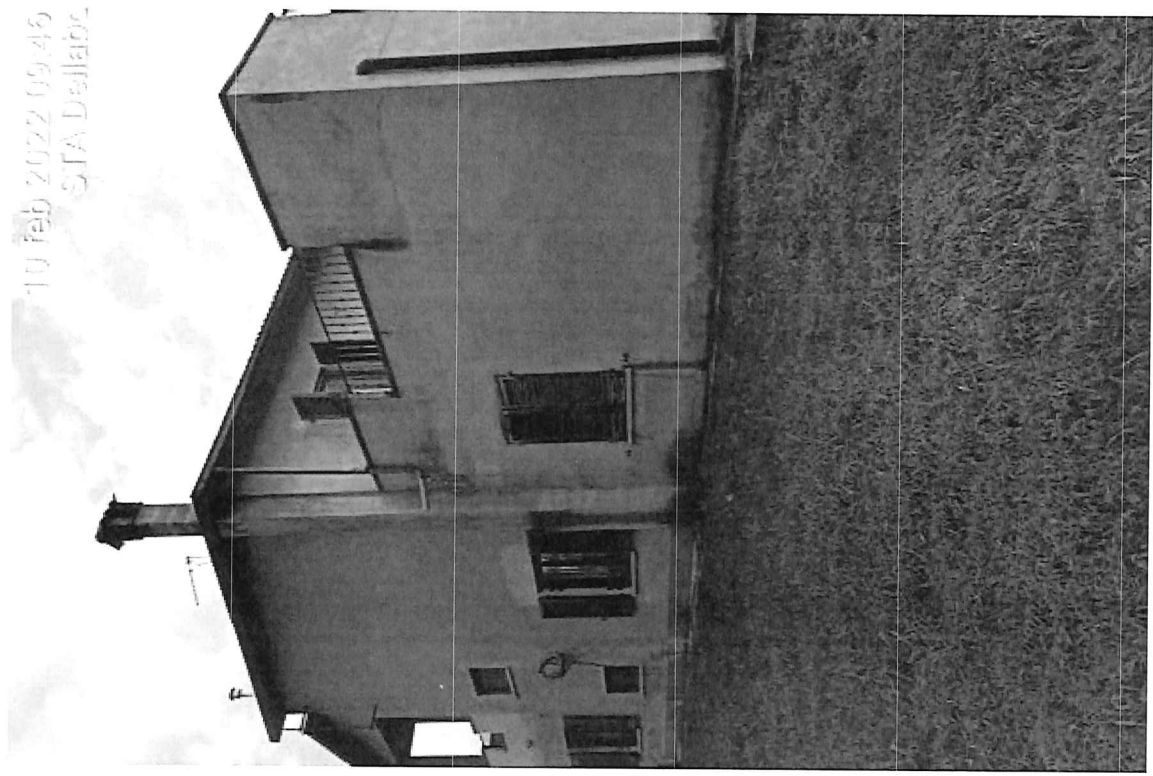

RGE 163/2021

Immobile in Pizzighettone

via San Francesco d'Assisi, 11-13

Documentazione fotografica

LOTTO n. 1

vista fabbricato lato est

vista fabbricato lato sud

vista fabbricato lato ovest

vista fabbricato lato ovest

vista fabbricato lato nord

vista portichetto entrata lato est

10 feb 2022 09:24:
STA Dellabona

particolare sala non autorizzata

10 feb 2022 09:24:
STA Dellabona

particolare sala non autorizzata