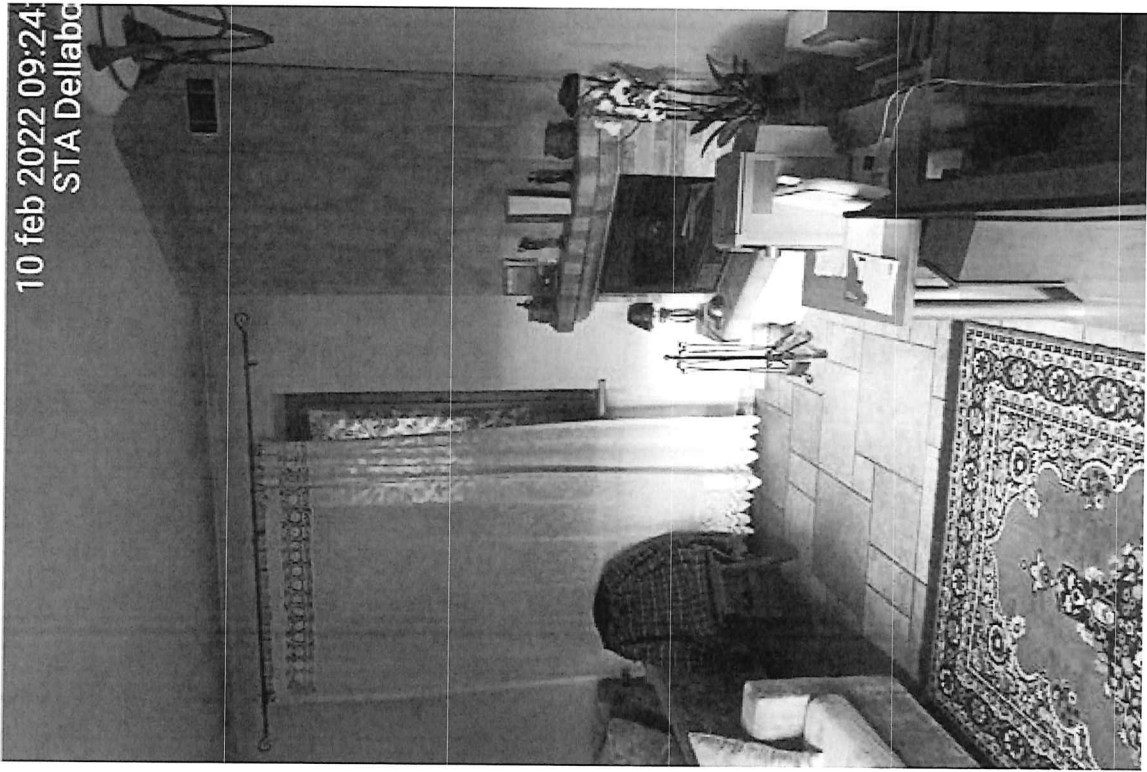

10 feb 2022 09:24:
STA Dellabona

particolare sala non autorizzata