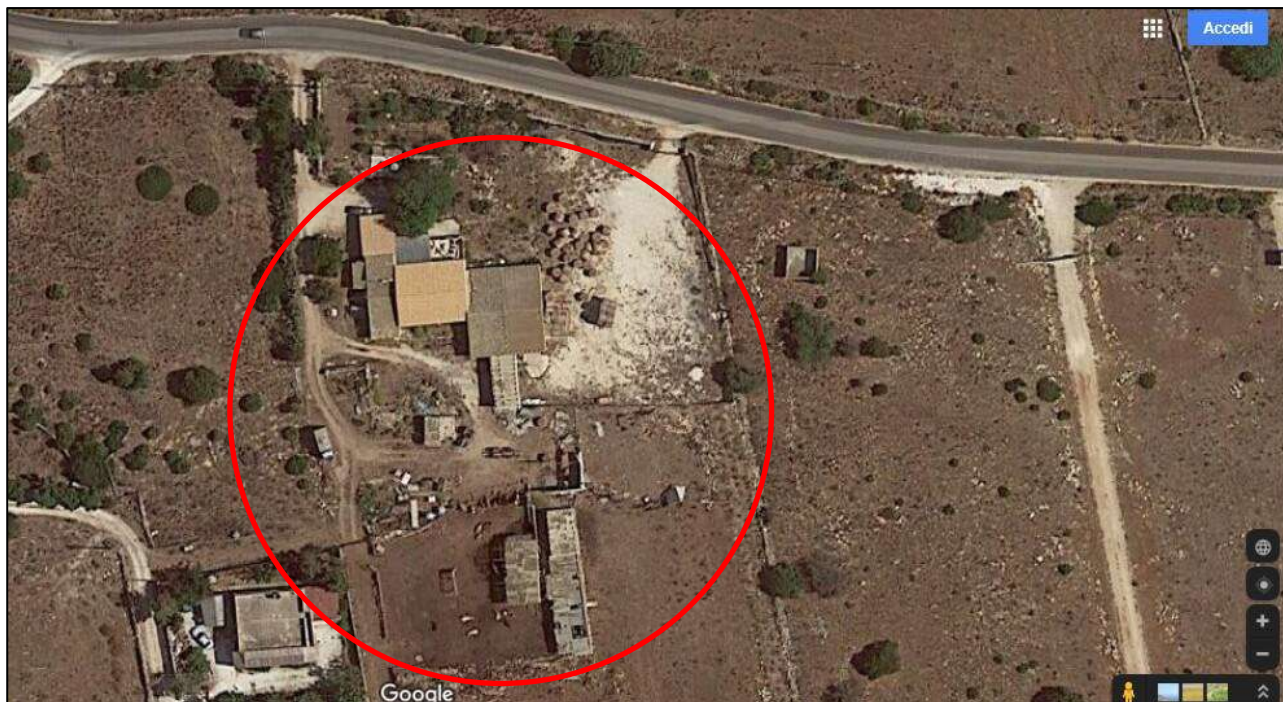

## Allegato 6 – Ortofotografie

*Coordinate – Immobili in Portopalo di Capo Passero Foglio 35 p.IIa 721.*

<b>Coordinate GPS:</b>	<b>36° 41' 13.08" N</b> <b>15° 06' 59.37" E</b>
------------------------	--