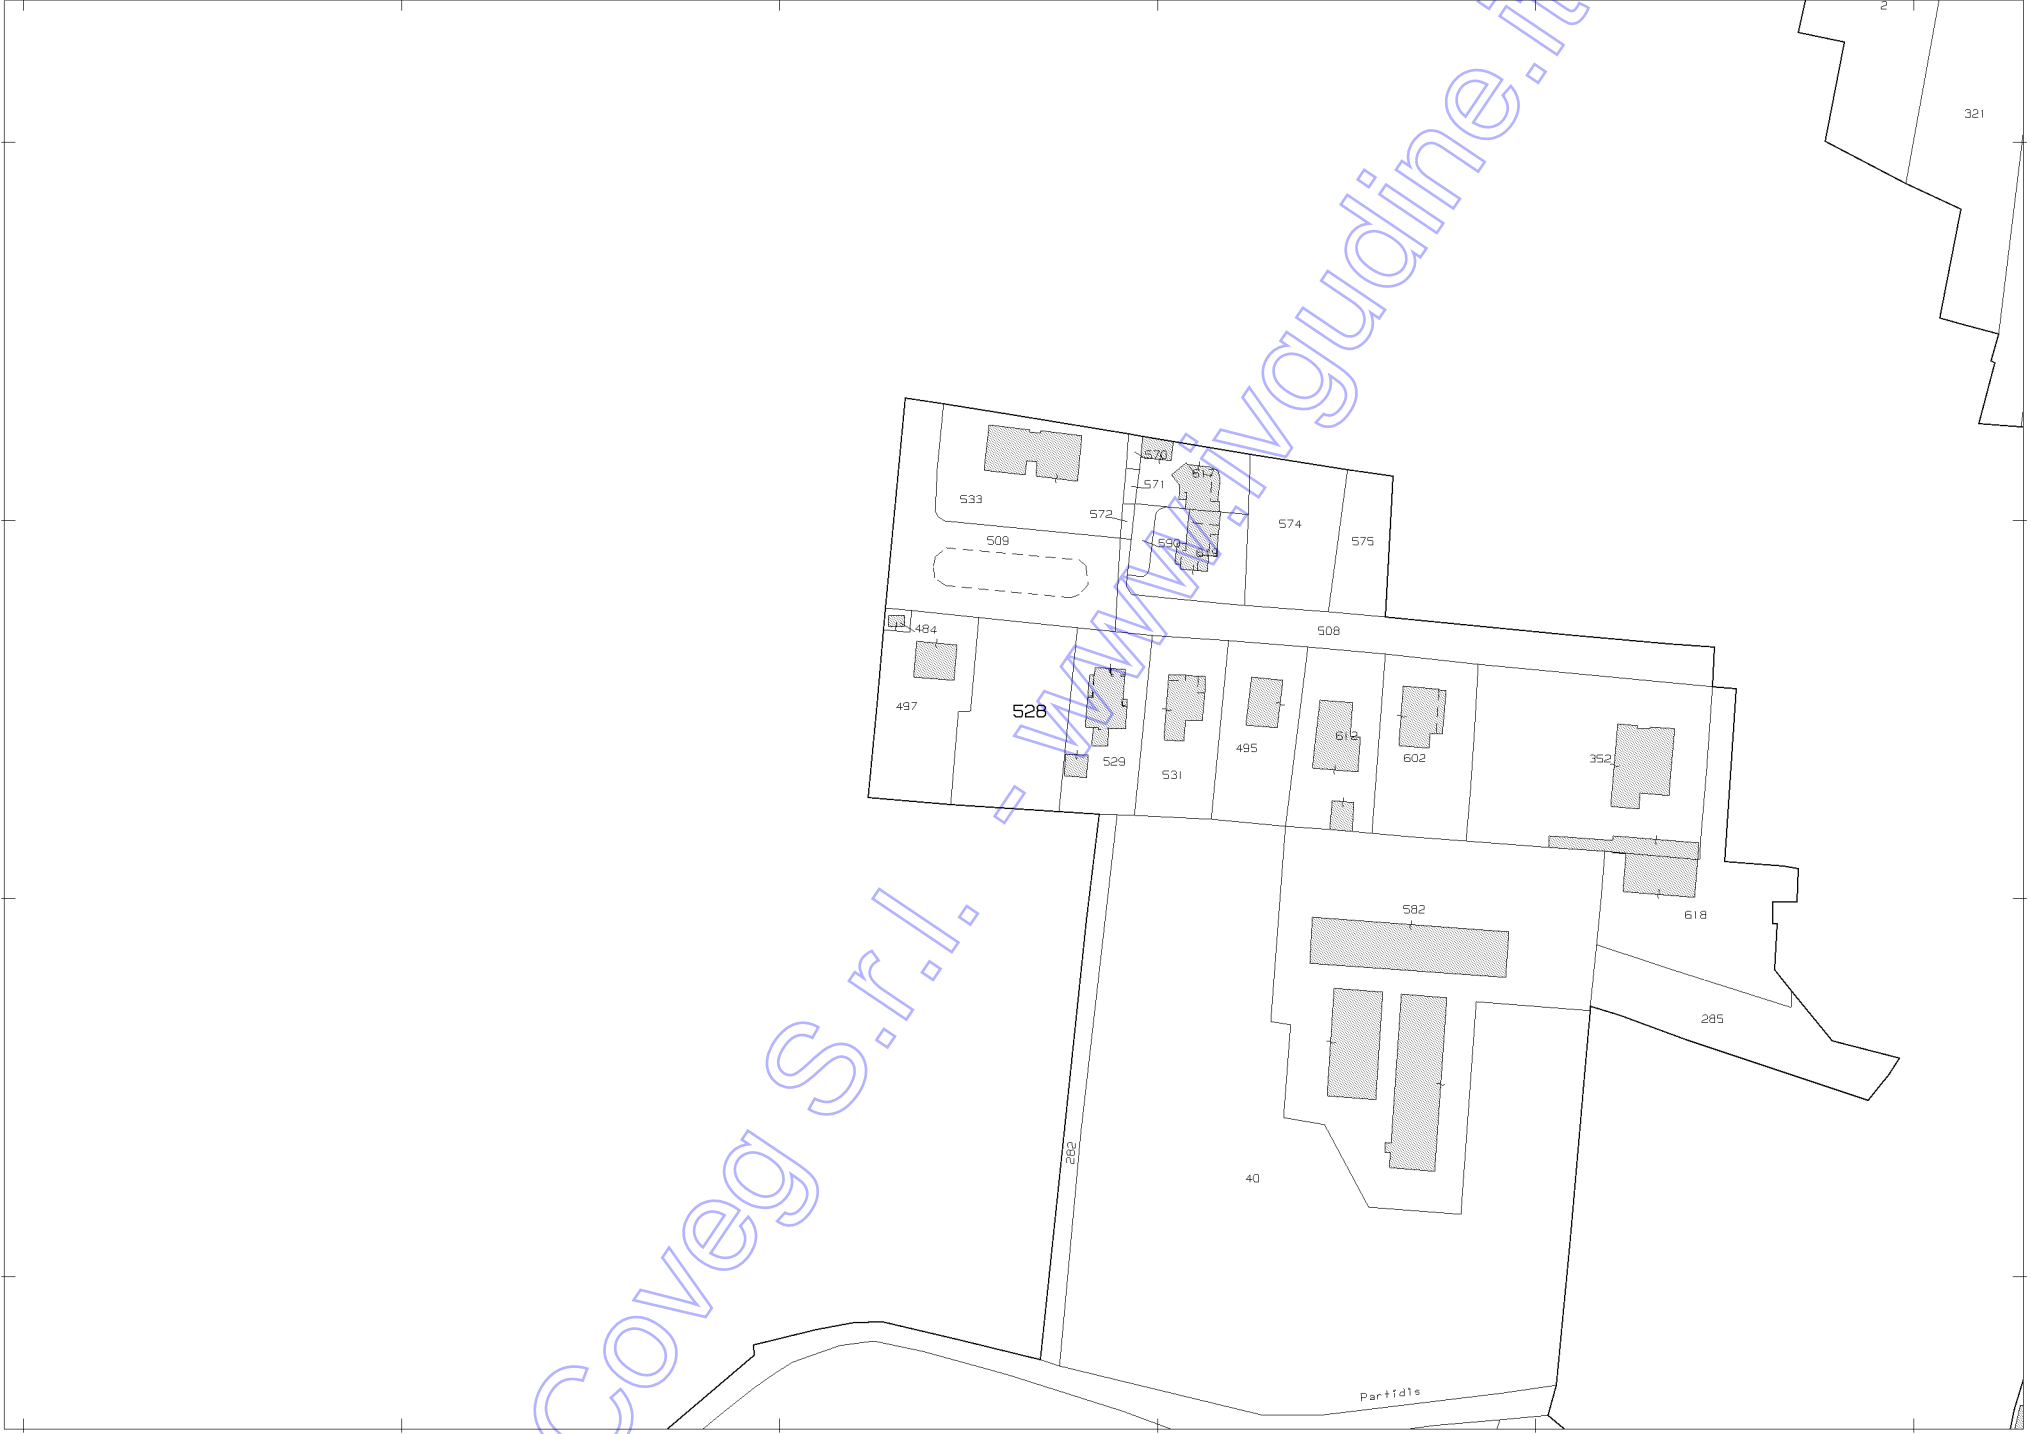

DOCUMENTAZIONE FOTOGRAFICA

N=5000

E=52100

Coveg S.r.l.

www.guadine.it

Comune: (UD) BUTTRIO  
 Foglio: 15  
 Scala originale: 1:2000  
 Dimensione cornice: 534.000 x 378.000 metri  
 Protocollo pratica T55795/2023  
 11-Dic-2023 9:59:43

1 Particella: 528