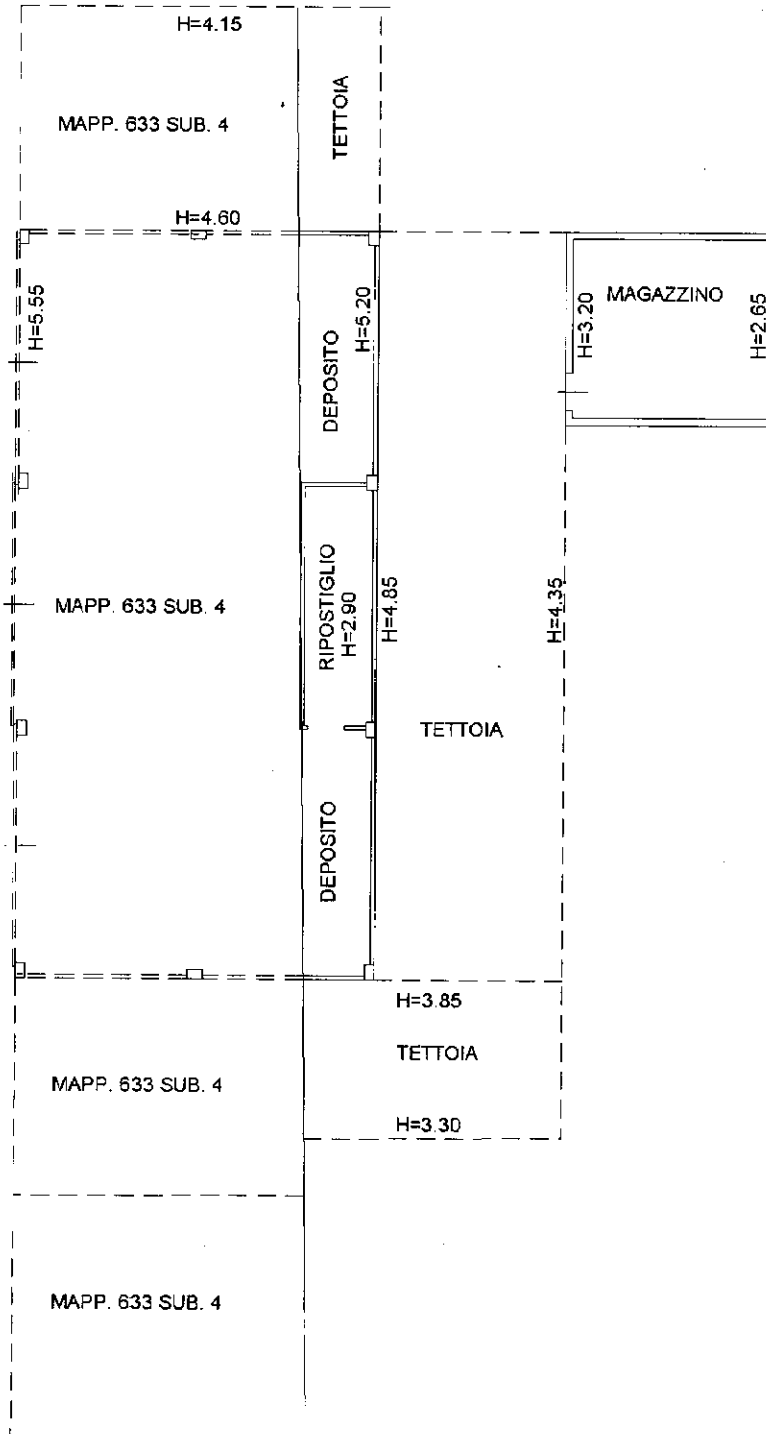

Agenzia del Territorio CATASTO FABBRICATI Ufficio Provinciale di Padova

Dichiarazione protocollo n. PD0062440 del 26/02/2009

Planimetria di u.i.u. in Comune di Trebaseleghe

Via Albare

civ. 40

Identificativi Catastali:

Sezione:

Foglio: 4

Particella: 687

Subalterno:

Compilata da:
Michieletto Danilo

Iscritto all'albo:
Ingegneri

Prov. Venezia

N. 2109

Scheda n. 1

Scala 1:200

PIANO TERRA

NORD

Catasto dei Fabbricati - Situazione al 26/06/2023 - Comune di TREBASELEGHE (C349) - < Foglio 4 Particella 687 Subalterno >
VIA ALBARE n. 40 Piano T