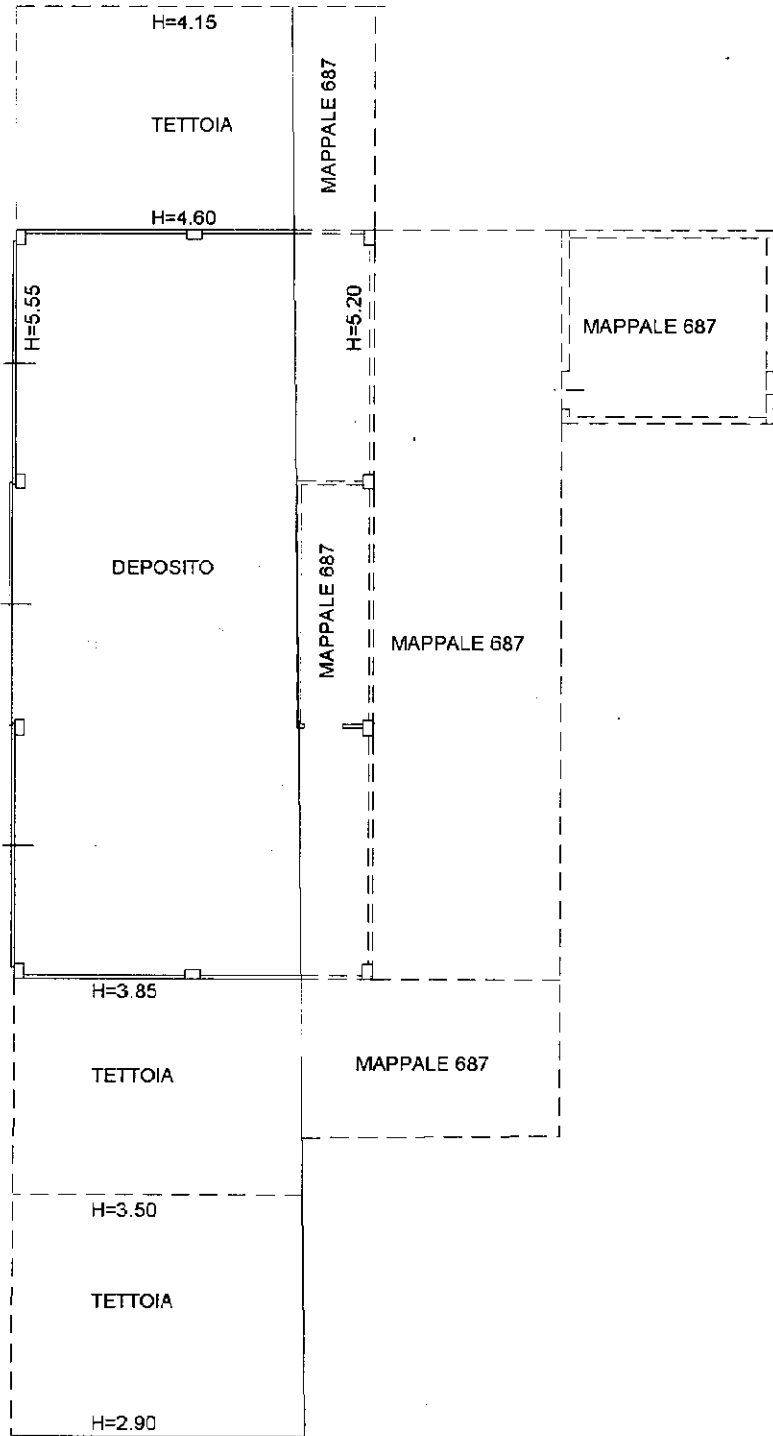

Agenzia del Territorio CATASTO FABBRICATI Ufficio Provinciale di Padova

Dichiarazione protocollo n. PD0062438 del 26/02/2009

Planimetria di u.i.u. in Comune di Trebaseleghe

Via Albare

civ. 40

Identificativi Catastali:

Scheda n. 1

Scala 1:200

PIANO TERRA

NORD

ALL.5

Catasto dei Fabbricati - Situazione al 26/06/2023 - Comune di TREBASELEGHE (VI.019) - Foglio 4 Particella 633 Subalterno 3 - VIA ALBARE n. 40 Piano T

**Agenzia del Territorio
CATASTO FABBRICATI
Ufficio Provinciale di
Padova**

PIANO TERRA

NORD

Catasto dei Fabbricati - Situazione al 26/06/2023 - Comune di TREBASELEGHE (0340) - Foglio 4 Particella 633 Subalterno 4 >
VIA ALBARE n. 40 Piano T

Agenzia del Territorio CATASTO FABBRICATI Ufficio Provinciale di Padova