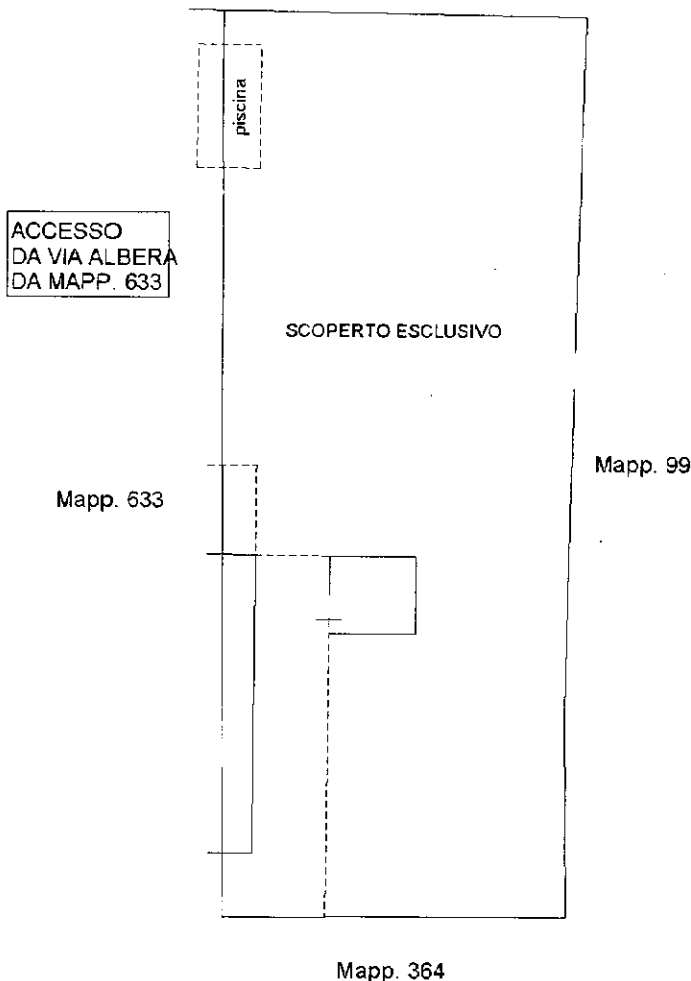

Scheda n. 1

Scala 1:200

PIANO TERRA

NORD

ALL.5

Catasto dei Fabbricati - Situazione al 26/06/2023 - Comune di TREBASELEGHE (VI.019) - Foglio 4 Particella 633 Subalterno 3 - VIA ALBARE n. 40 Piano T

**Agenzia del Territorio
CATASTO FABBRICATI
Ufficio Provinciale di
Padova**

PIANO TERRA

NORD

Catasto dei Fabbricati - Situazione al 26/06/2023 - Comune di TREBASELEGHE (0340) - Foglio 4 Particella 633 Subalterno 4 >
VIA ALBARE n. 40 Piano T

Agenzia del Territorio CATASTO FABBRICATI Ufficio Provinciale di Padova

Subalterno:

Compilata da:
Michieletto Danilo

Iscritto all'albo:
Ingegneri

Prov. Venezia

N. 2109

Scheda n. 2

Scala 1:500

Mapp. 686

PIANO TERRA

NORD