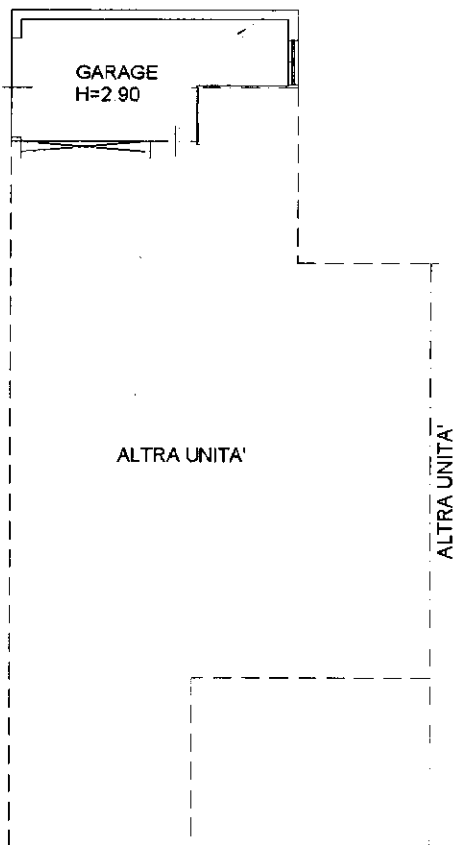

Agenzia del Territorio CATASTO FABBRICATI Ufficio Provinciale di Padova

Dichiarazione protocollo n. PD0062438 del 26/02/2009

Planimetria di u.i.u. in Comune di Trebaseleghe

Via Albare

civ. 40

Identificativi Catastali:

Scheda n. 1

Scala 1:200

PIANO TERRA

NORD

ALL.5

Catasto dei Fabbricati - Situazione al 26/06/2023 - Comune di TREBASELEGHE (VI.019) - Foglio 4 Particella 633 Subalterno 3 - VIA ALBARE n. 40 Piano T

**Agenzia del Territorio
CATASTO FABBRICATI
Ufficio Provinciale di
Padova**