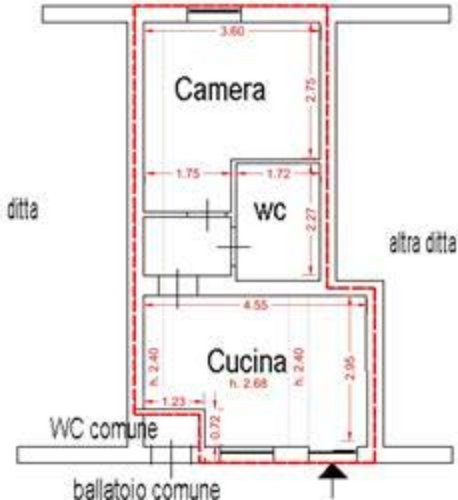

WC comune

ballatoio comune

a ditta

PIANTA PIANO SECONDO H.2.70  
ESISTENTE SC. 1:100

ALTRA  
DITTA

ALTRA  
DITTA

270  
270  
270  
270

COPRA

PER COLLE  
TODAZZE  
E I CARIN

SCALINA  
TI ALLE  
CONTO

220

CUCINA  
PREPARATELE

300

WC  
CON LAV  
75

100  
DIA

100  
220