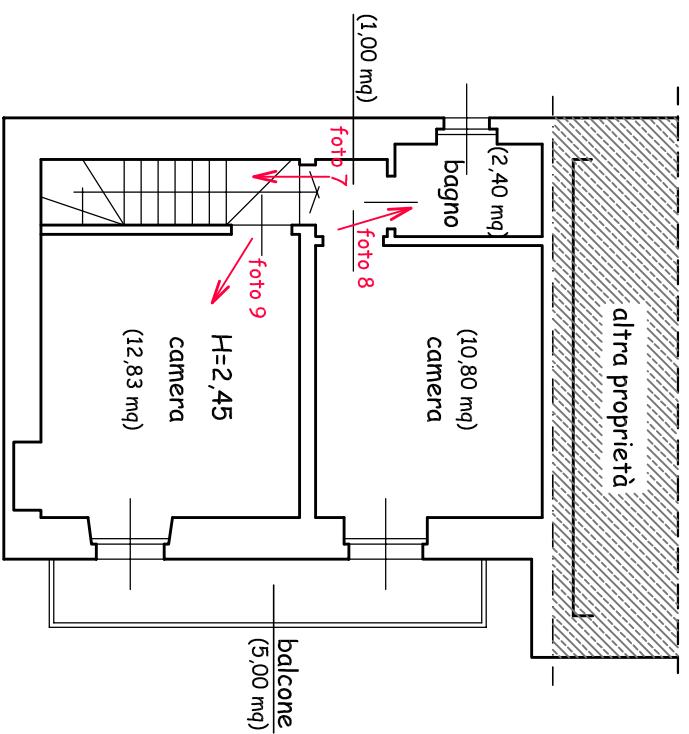

ELABORATO GRAFICO DIMOSTRATIVO
allegato alla Relazione Tecnica del C.T.U.

fabbricato di civile abitazione di tipo unifamiliare sito nel Comune di Solonghello (AL) - fraz. Fabiano - via G. Garibaldi 25

NORD

PIANO PRIMO

scala 1:100

PIANO TERRA

scala 1:100