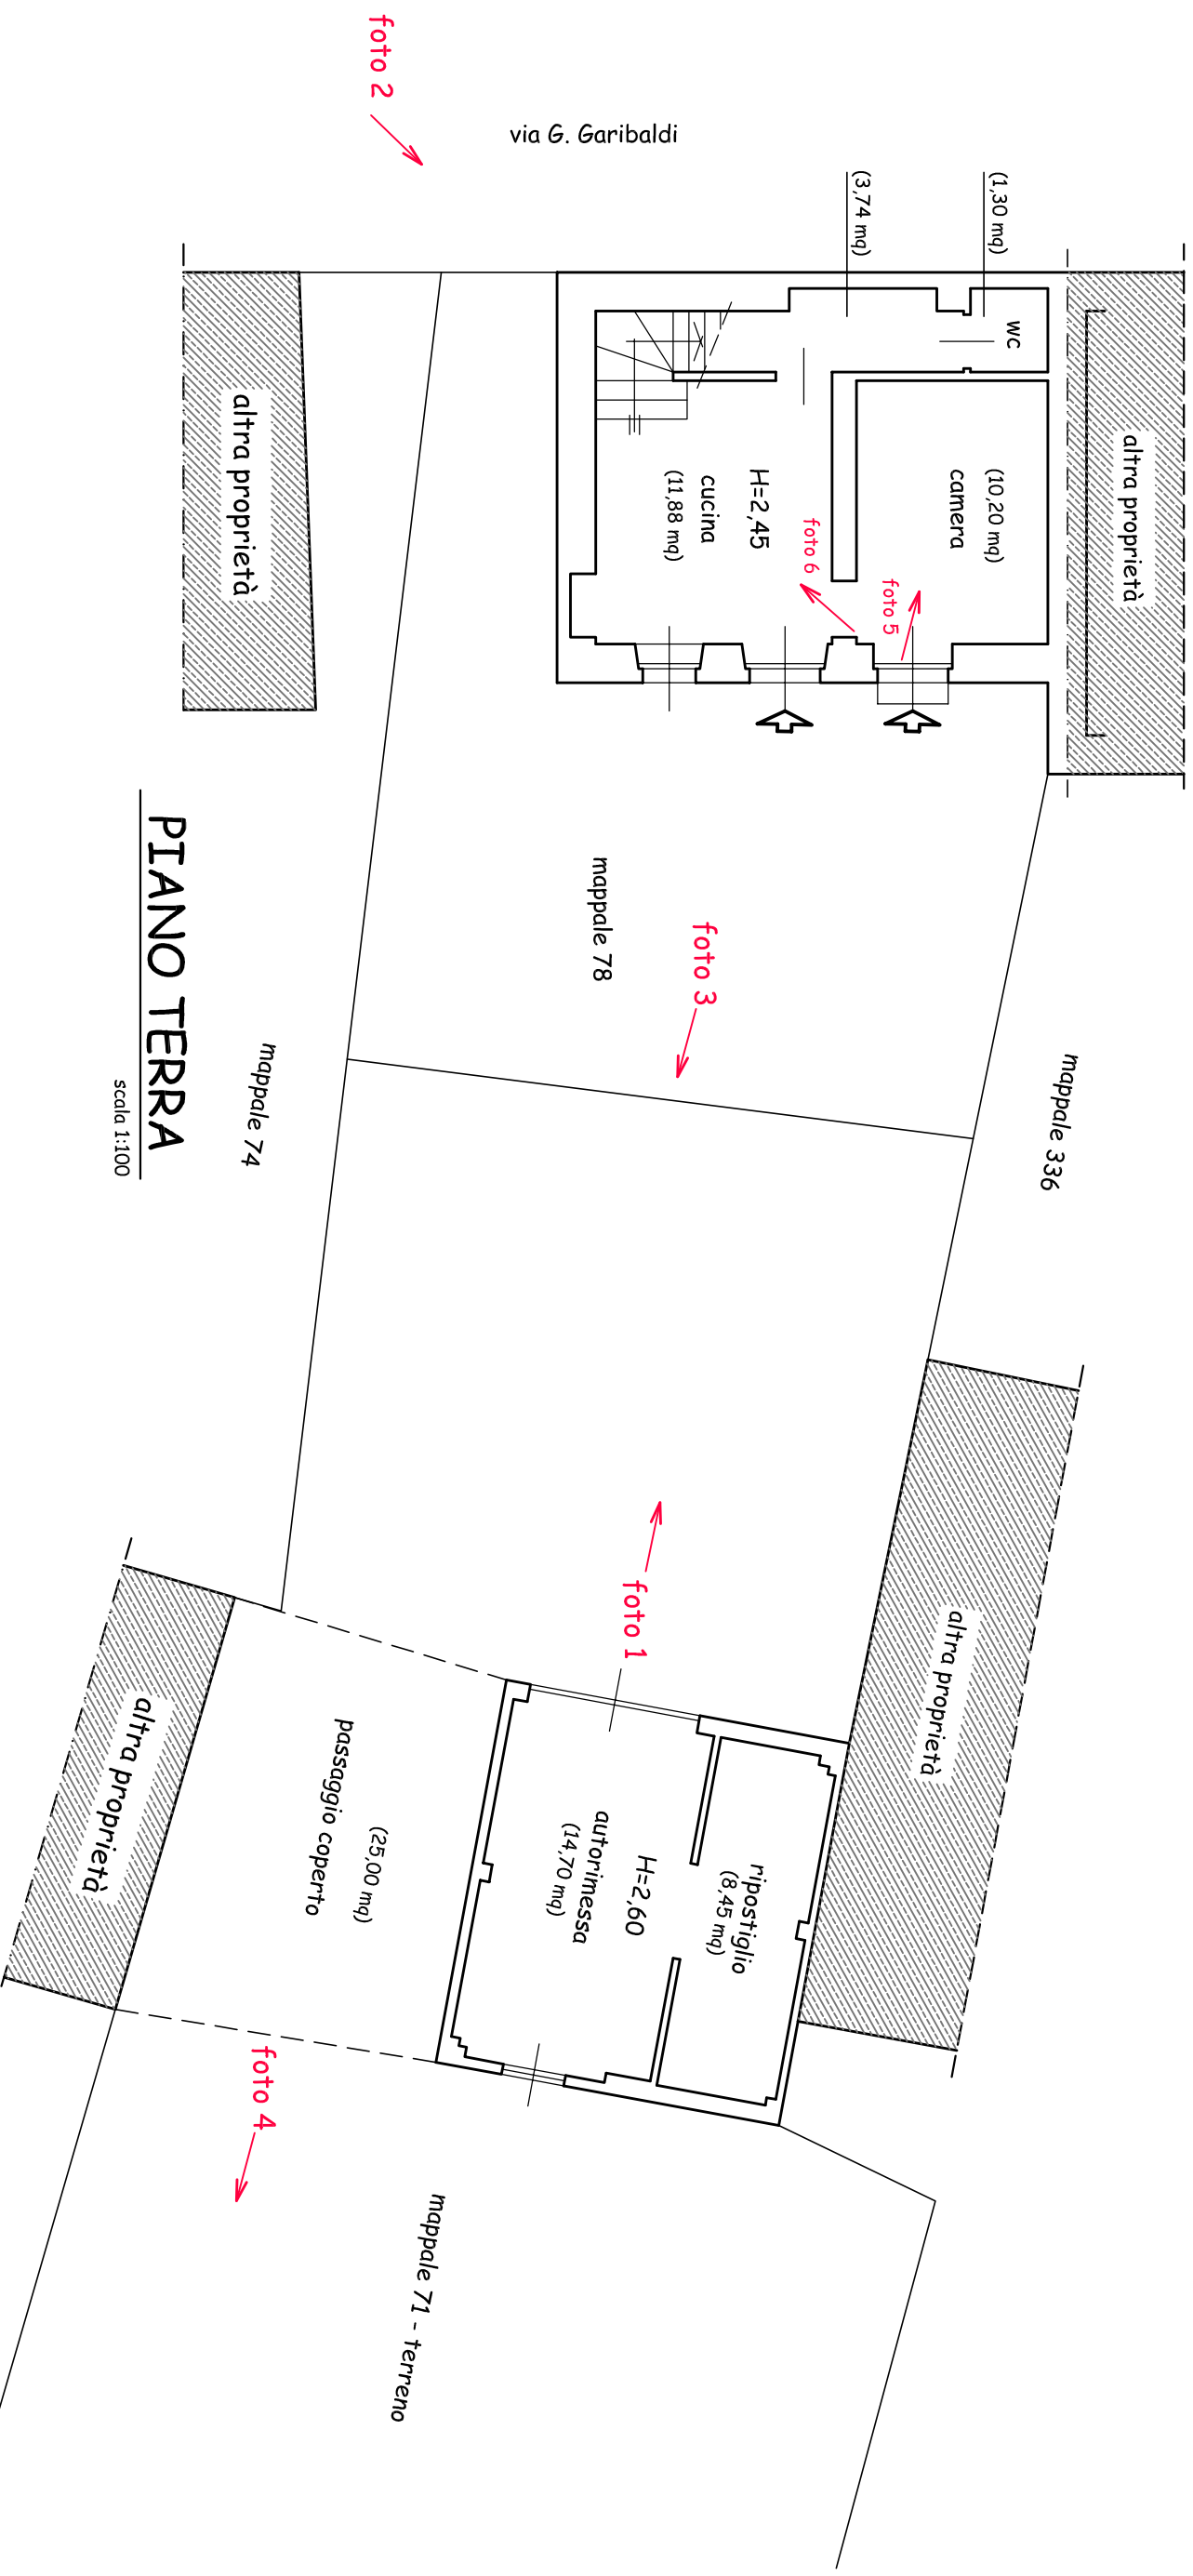

ELABORATO GRAFICO DIMOSTRATIVO
allegato alla Relazione Tecnica del C.T.U.

fabbricato di civile abitazione di tipo unifamiliare sito nel Comune di Solonghello (AL) - fraz. Fabiano - via G. Garibaldi 25

NORD

PIANO PRIMO

scala 1:100

PIANO TERRA

scala 1:100