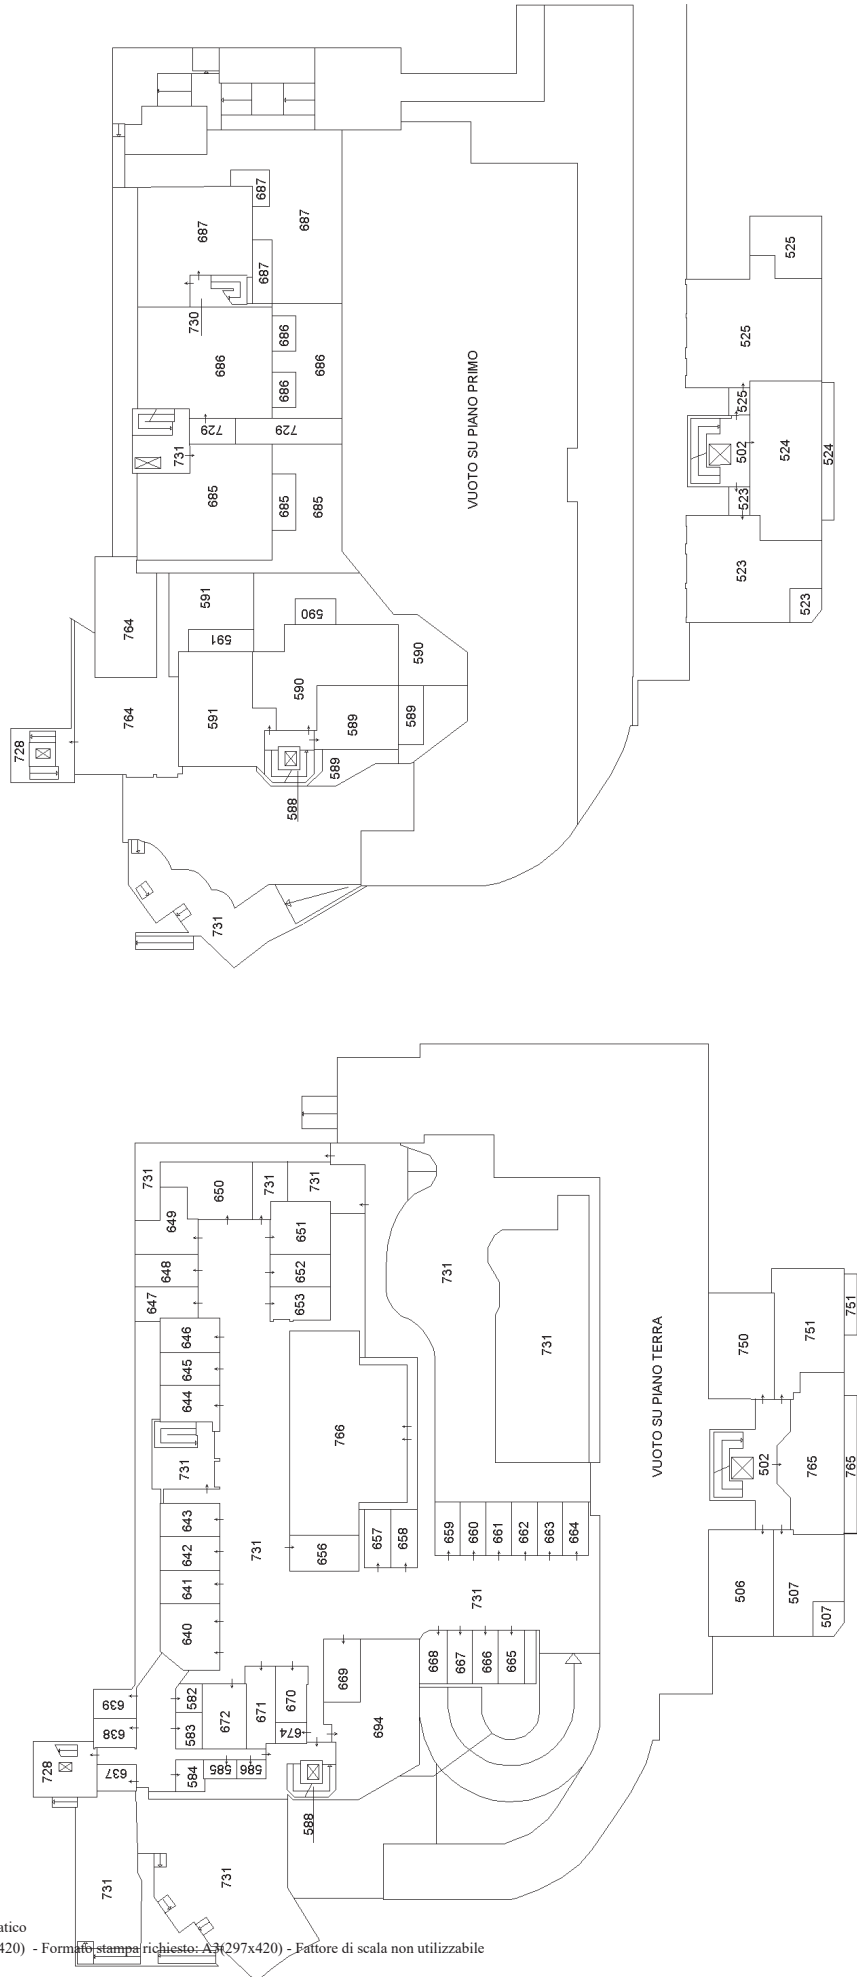

Agenzia delle Entrate
CATASTO FABBRICATI
Ufficio provinciale di Varese

ELABORATO PLANIMETRICO   Compilato da: Mangolini Luca   Iscritto all'albo: Geometri   Prov. Varese   N. 3618
Comune di Luino   Sezione: LU   Foglio: 7   Particella: 10475   Protocollo n. VA0070305   del 12/05/2023
Dimostrazione grafica dei subaltrerni   Tipo Mappale n. 48434   del 04/04/2023   Scala 1 : 500

PIANO SECONDO

PIANO PRIMO

SCALA 1:500