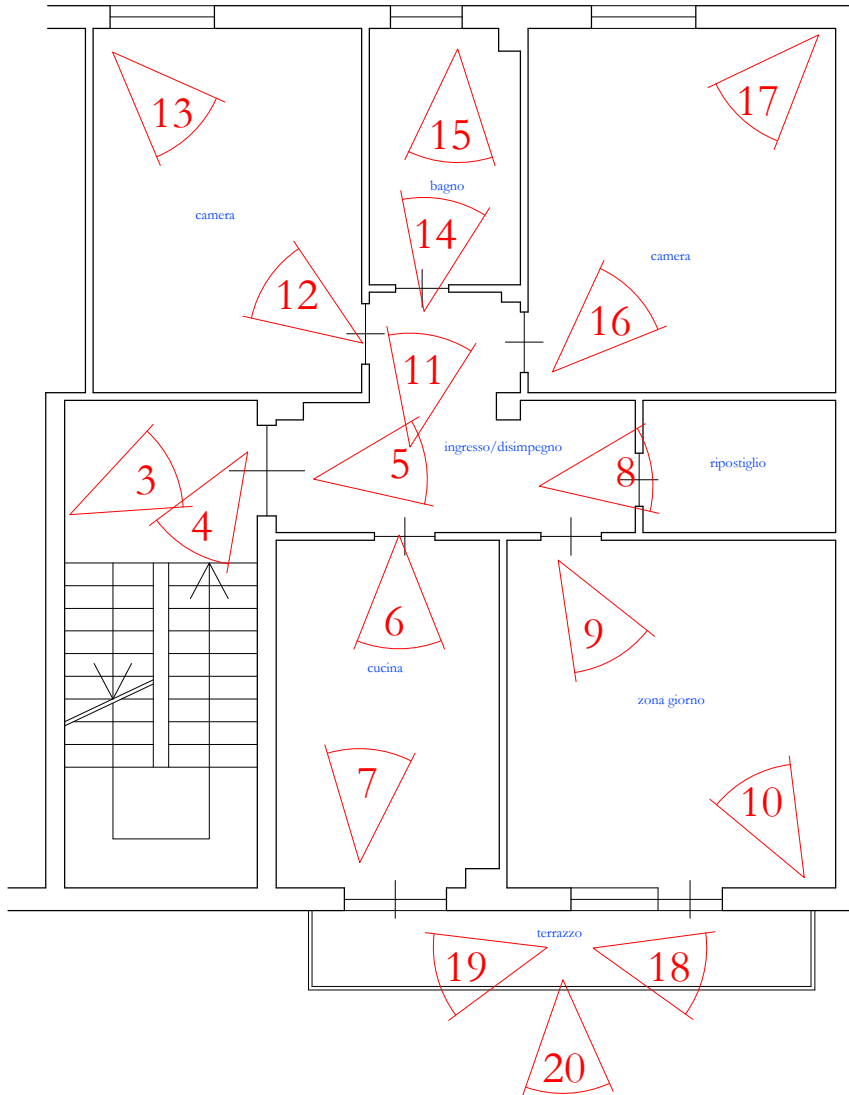

ALLEGATO A.07

DOCUMENTAZIONE FOTOGRAFICA

FOTO SCATTATA AL PIANO TERRA

FOTO SCATTATA AL PIANO TERRA

Planimetrie del LOTTO di vendita con individuazione dei coni visuali

Vista 1

Vista 2

Vista 3

Vista 4

Vista 5

Vista 6

Vista 7

Vista 8

Vista 9

Vista 10

Vista 11

Vista 12

Vista 13

Vista 14

Vista 15

Vista 16

Vista 17

Vista 18

Vista 19

Assenza del contatore dell'acqua nel vano comune sul pianerottolo del piano terzo

Assenza del contatore dell'energia elettrica nel vano comune nell'androne comune al piano terra